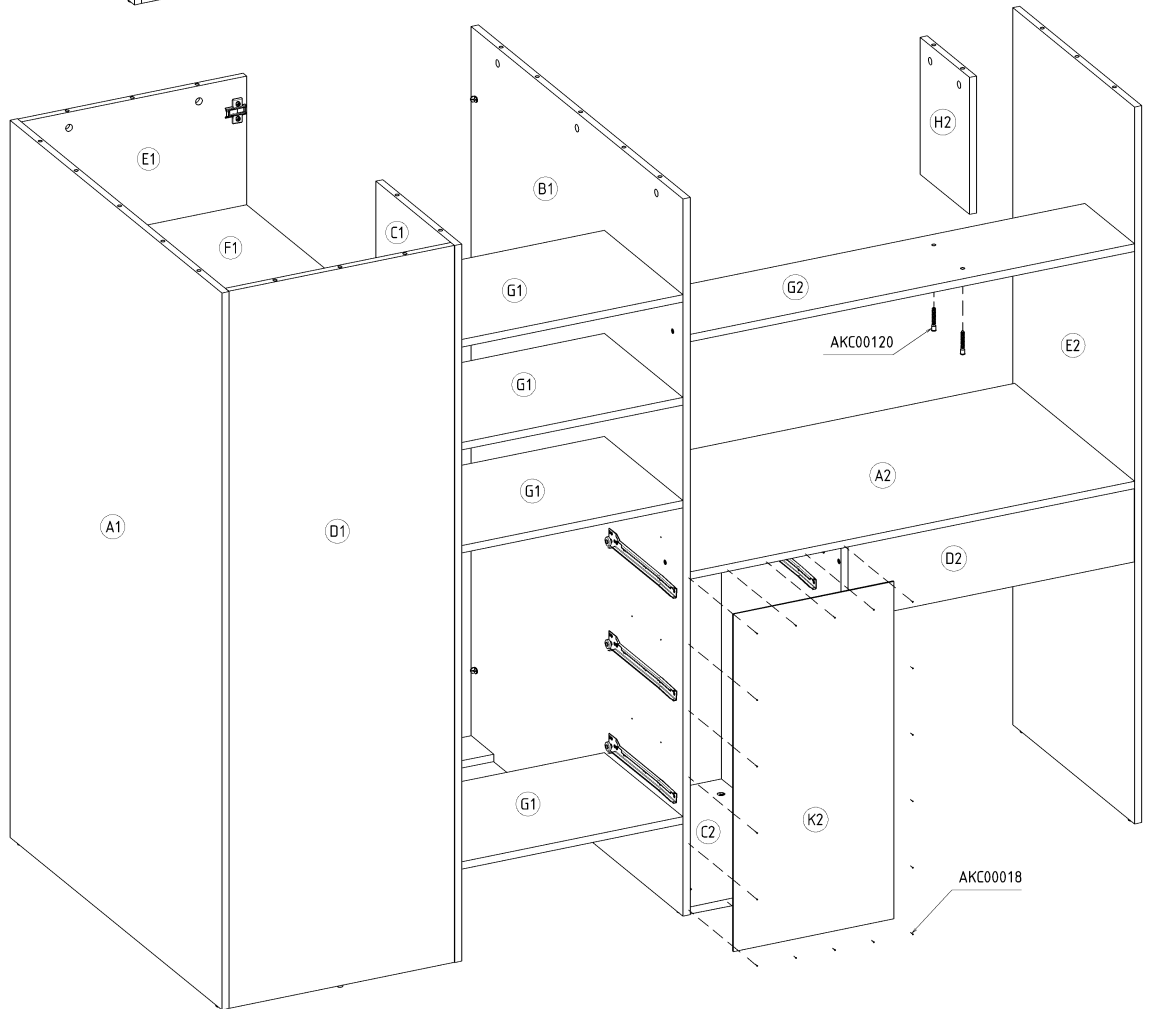

VERANA P

L-236 H-190 D-120

x 56 AKC00019	x 87 AKC00120	x 87 AKC00004	x 92 AKC00029	x 92 AKC00151	x 92 AKC00004	 4 h
x 5 ZAW00026	x 3 ZAW00027	x 20 AKC00023	x 18 NOG00033	x 2 RUR00002	x 8 AKC00036	
x 4 AKC00153	x 4 AKC00043	x 76 3,5x16 AKC00026	x 8 4x20 AKC00026	x 16 3,5x30 AKC00026	x 80 AKC00018	x 1 AKC00017
x 7 UCH00038	x 1 L-903 mm RUR00001	x 3 L-300 mm MEC00397	x 1 L-400 mm MEC00396	 MATERAC 200 cm x 90 cm MAX 12 cm		 0-6
x 1 AKC00155						

9

10

11

12

13

14

15

16

17

18

19

20

21

22

23

24