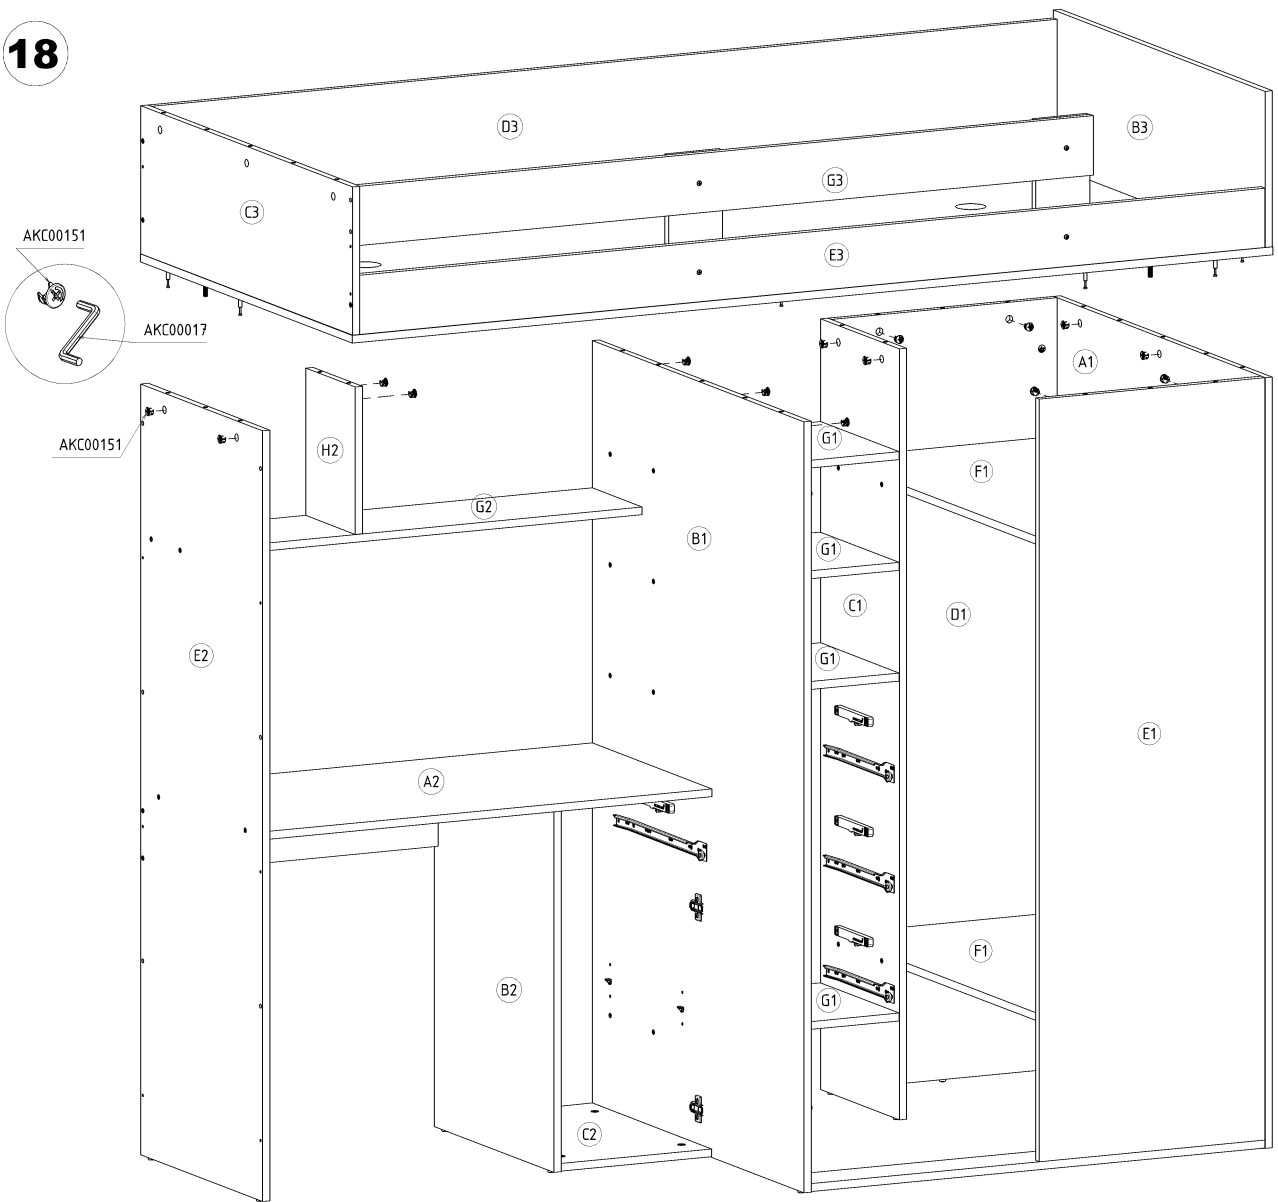

VERANA P

L-236 H-190 D-120

x 56 AKC00019	x 87 AKC00120	x 87 AKC00004	x 92 AKC00029	x 92 AKC00151	x 92 AKC00004	 4 h
x 5 ZAW00026	x 3 ZAW00027	x 20 AKC00023	x 18 NOG00033	x 2 RUR00002	x 8 AKC00036	
x 4 AKC00153	x 4 AKC00043	x 76 3,5x16 AKC00026	x 8 4x20 AKC00026	x 16 3,5x30 AKC00026	x 80 AKC00018	x 1 AKC00017
x 7 UCH00038	x 1 L-903 mm RUR00001	x 3 L-300 mm MEC00397	x 1 L-400 mm MEC00396	 MATERAC 200 cm x 90 cm MAX 12 cm		 0-6
x 1 AKC00155						

9

10

11

12

13

14

15

16

17

18

19

20

21

22

23

24