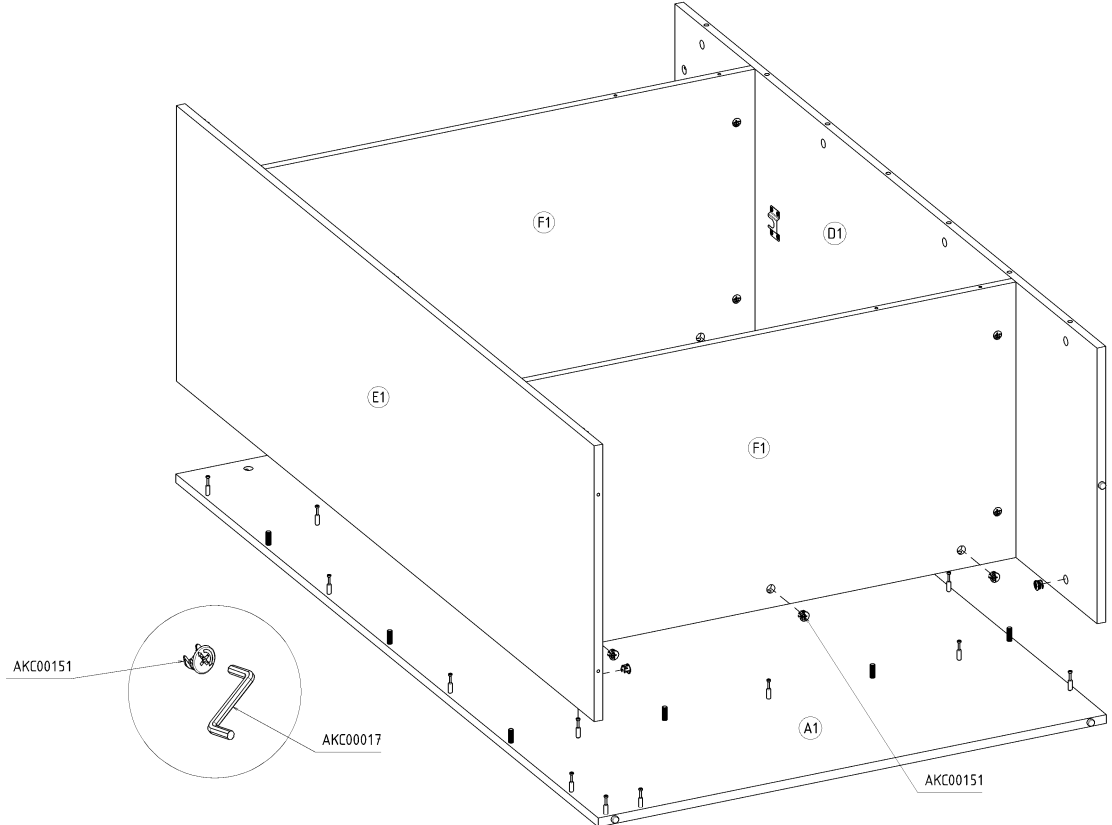

VERANA L

L-236 H-190 D-120

| | | | | | | |
|--|--|--|--|--|--|---|
| x 56  AKC00019 | x 87  AKC00120 | x 87  AKC00004 | x 92  AKC00029 | x 92  AKC00151 | x 92  AKC00004 |    4 h |
| x 5  ZAW00026 | x 3  ZAW00027 | x 20  AKC00023 | x 18  NOG00033 | x 2  RUR00002 | x 8  AKC00036 | |
| x 4  AKC00153 | x 4  AKC00043 | x 76  3,5x16 AKC00026 | x 8  4x20 AKC00026 | x 16  3,5x30 AKC00026 | x 80  AKC00018 | x 1  AKC00017 |
| x 7  UCH00038 | x 1 L-903 mm  RUR00001 | x 3 L-300 mm  MEC00397 | x 1 L-400 mm  MEC00396 |  MATERAC 200 cm x 90 cm max 12 cm | |  |

1

2

3

4

5

6

7

8

9

10

11

12

13

14

15

16