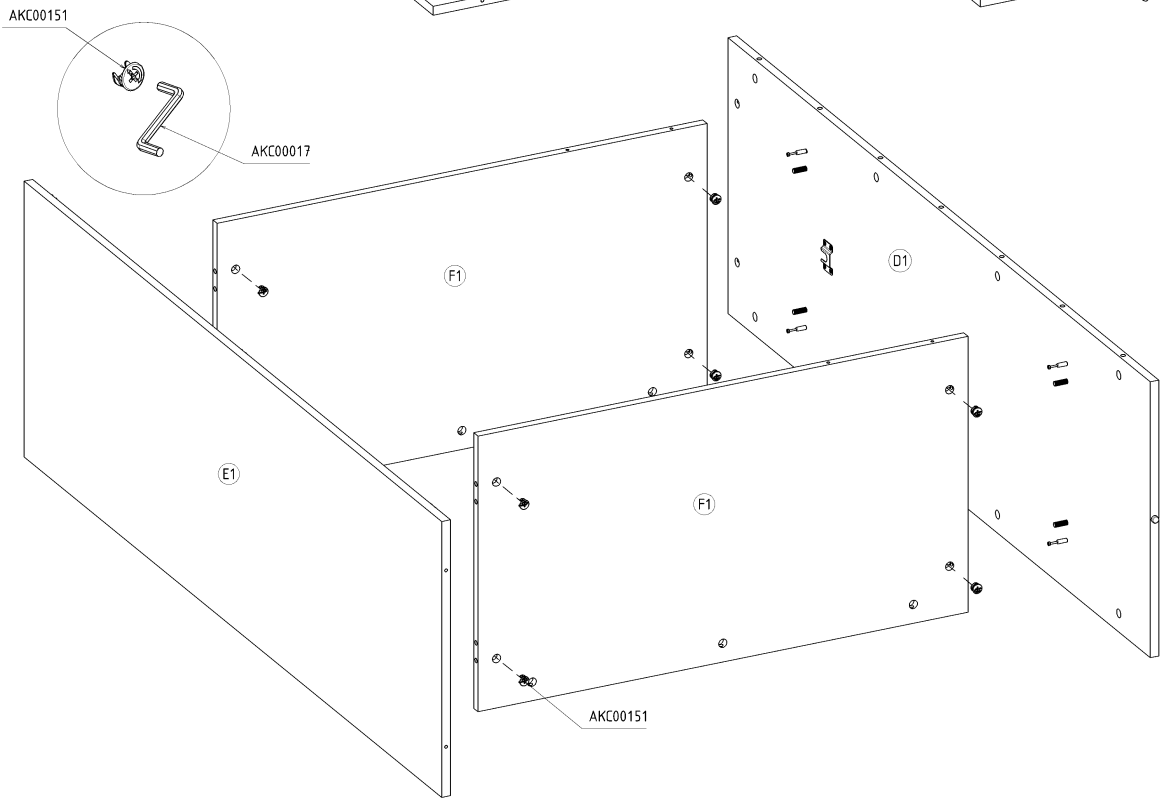

VERANA L

L-236 H-190 D-120

| | | | | | | |
|--|--|--|--|--|--|---|
| x 56  AKC00019 | x 87  AKC00120 | x 87  AKC00004 | x 92  AKC00029 | x 92  AKC00151 | x 92  AKC00004 |    4 h |
| x 5  ZAW00026 | x 3  ZAW00027 | x 20  AKC00023 | x 18  NOG00033 | x 2  RUR00002 | x 8  AKC00036 | |
| x 4  AKC00153 | x 4  AKC00043 | x 76  3,5x16 AKC00026 | x 8  4x20 AKC00026 | x 16  3,5x30 AKC00026 | x 80  AKC00018 | x 1  AKC00017 |
| x 7  UCH00038 | x 1 L-903 mm  RUR00001 | x 3 L-300 mm  MEC00397 | x 1 L-400 mm  MEC00396 |  MATERAC 200 cm x 90 cm max 12 cm | |  |

1

2

3

4

5

6

7

8