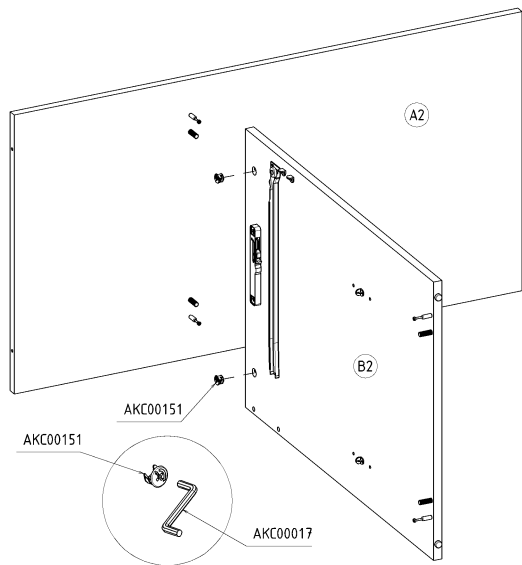

VERANA L

L-236 H-190 D-120

| | | | | | | |
|--|--|--|--|--|--|---|
| x 56  AKC00019 | x 87  AKC00120 | x 87  AKC00004 | x 92  AKC00029 | x 92  AKC00151 | x 92  AKC00004 |    4 h |
| x 5  ZAW00026 | x 3  ZAW00027 | x 20  AKC00023 | x 18  NOG00033 | x 2  RUR00002 | x 8  AKC00036 | |
| x 4  AKC00153 | x 4  AKC00043 | x 76  3,5x16 AKC00026 | x 8  4x20 AKC00026 | x 16  3,5x30 AKC00026 | x 80  AKC00018 | x 1  AKC00017 |
| x 7  UCH00038 | x 1 L-903 mm  RUR00001 | x 3 L-300 mm  MEC00397 | x 1 L-400 mm  MEC00396 |  MATERAC 200 cm x 90 cm max 12 cm | |  |

1

2

3

4

5

6

7

8

9

10

11

12

13

14

15

16