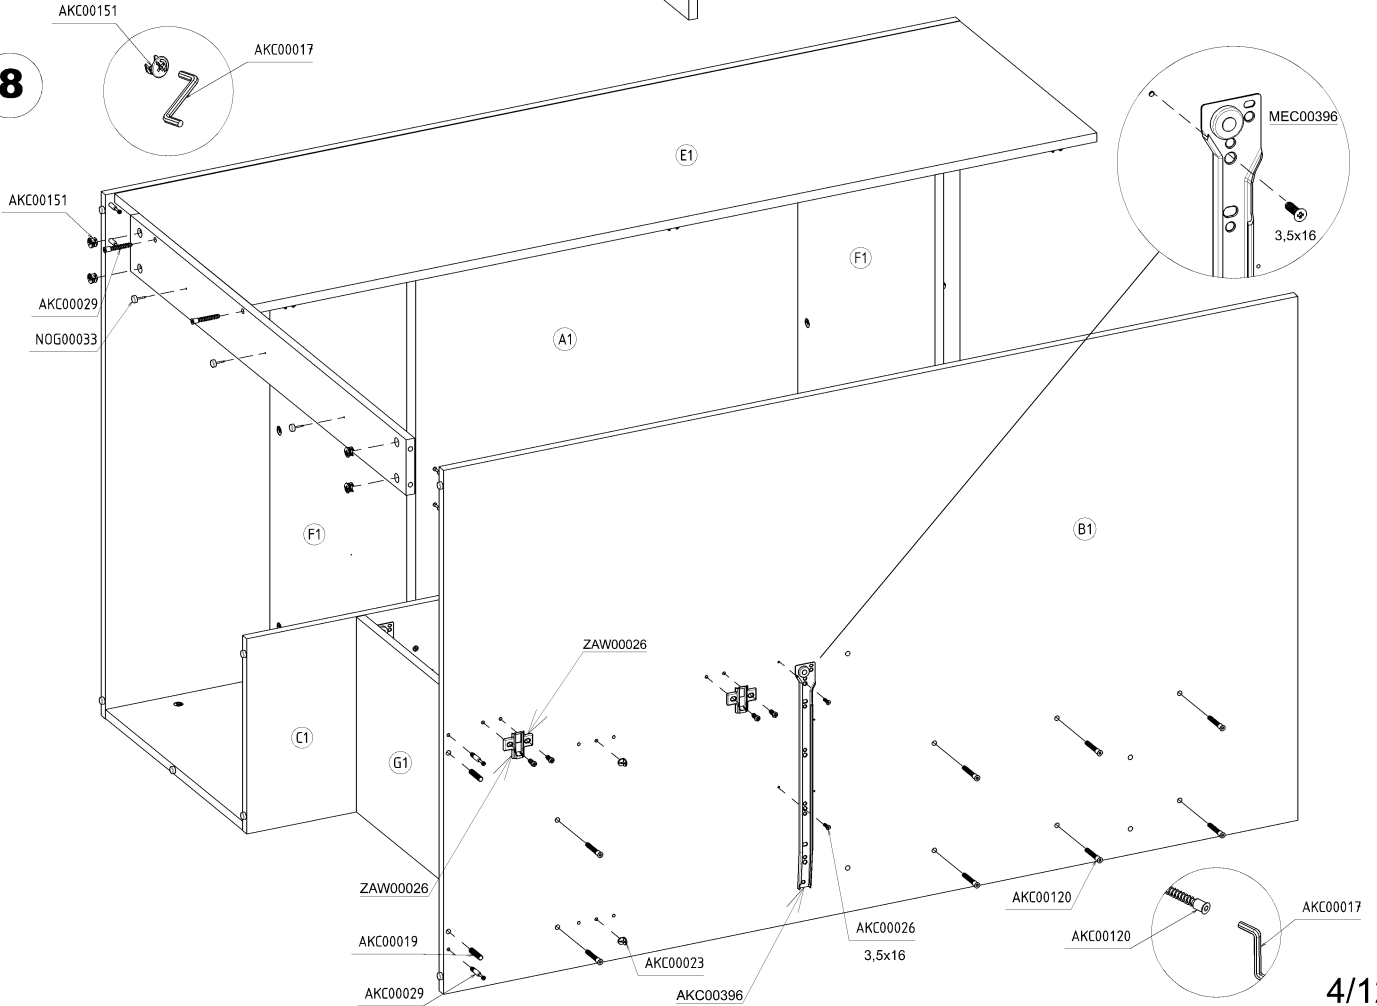

VERANA L

L-236 H-190 D-120

| | | | | | | |
|--|--|--|--|--|--|---|
| x 56  AKC00019 | x 87  AKC00120 | x 87  AKC00004 | x 92  AKC00029 | x 92  AKC00151 | x 92  AKC00004 |    4 h |
| x 5  ZAW00026 | x 3  ZAW00027 | x 20  AKC00023 | x 18  NOG00033 | x 2  RUR00002 | x 8  AKC00036 | |
| x 4  AKC00153 | x 4  AKC00043 | x 76  3,5x16 AKC00026 | x 8  4x20 AKC00026 | x 16  3,5x30 AKC00026 | x 80  AKC00018 | x 1  AKC00017 |
| x 7  UCH00038 | x 1 L-903 mm  RUR00001 | x 3 L-300 mm  MEC00397 | x 1 L-400 mm  MEC00396 |  MATERAC 200 cm x 90 cm max 12 cm | |  |

1

2

3

4

5

6

7

8

9

10

11

12

13

14

15

16

17

18

19

20

21

22

23

24