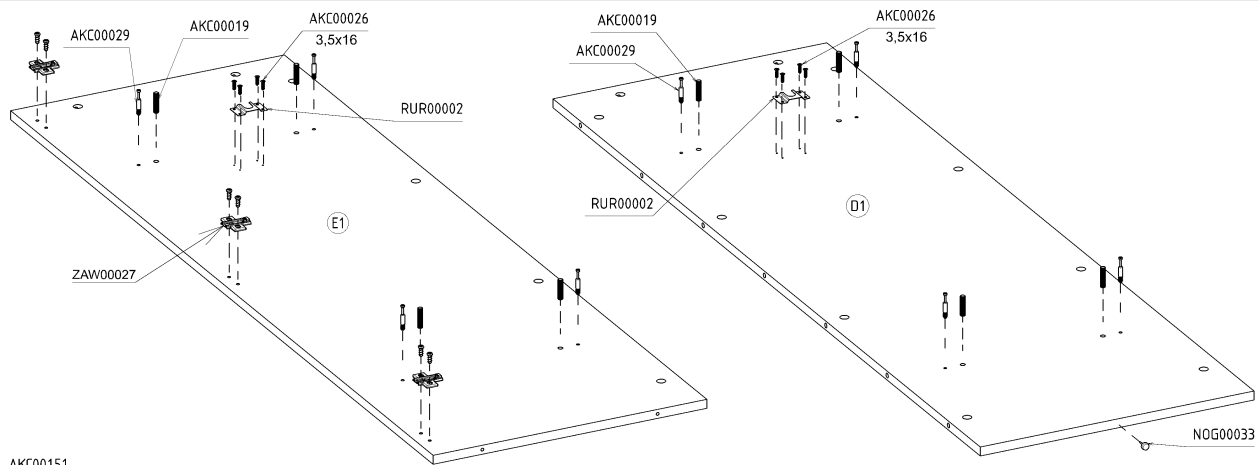

VERANA L

L-236 H-190 D-120

| | | | | | | |
|--|--|--|--|--|--|---|
| x 56  AKC00019 | x 87  AKC00120 | x 87  AKC00004 | x 92  AKC00029 | x 92  AKC00151 | x 92  AKC00004 |    4 h |
| x 5  ZAW00026 | x 3  ZAW00027 | x 20  AKC00023 | x 18  NOG00033 | x 2  RUR00002 | x 8  AKC00036 | |
| x 4  AKC00153 | x 4  AKC00043 | x 76  3,5x16 AKC00026 | x 8  4x20 AKC00026 | x 16  3,5x30 AKC00026 | x 80  AKC00018 | x 1  AKC00017 |
| x 7  UCH00038 | x 1 L-903 mm  RUR00001 | x 3 L-300 mm  MEC00397 | x 1 L-400 mm  MEC00396 |  MATERAC 200 cm x 90 cm max 12 cm | |  |

1

2

3

4

5

6

7

8

9

10

11

12

13

14

15

16