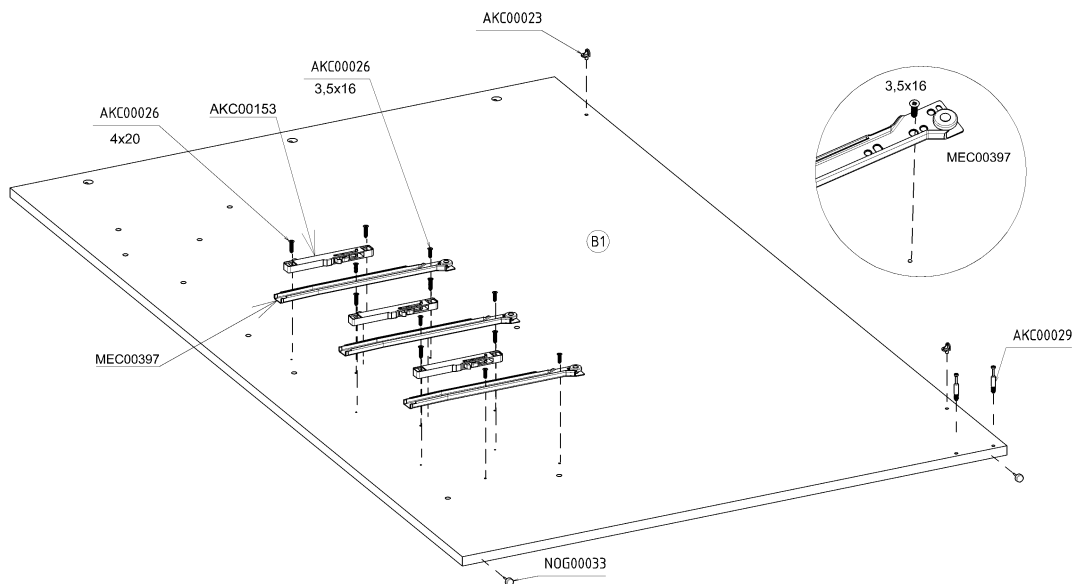

VERANA L

L-236 H-190 D-120

| | | | | | | |
|--|--|--|--|--|--|---|
| x 56  AKC00019 | x 87  AKC00120 | x 87  AKC00004 | x 92  AKC00029 | x 92  AKC00151 | x 92  AKC00004 |    4 h |
| x 5  ZAW00026 | x 3  ZAW00027 | x 20  AKC00023 | x 18  NOG00033 | x 2  RUR00002 | x 8  AKC00036 | |
| x 4  AKC00153 | x 4  AKC00043 | x 76  3,5x16 AKC00026 | x 8  4x20 AKC00026 | x 16  3,5x30 AKC00026 | x 80  AKC00018 | x 1  AKC00017 |
| x 7  UCH00038 | x 1 L-903 mm  RUR00001 | x 3 L-300 mm  MEC00397 | x 1 L-400 mm  MEC00396 |  MATERAC 200 cm x 90 cm max 12 cm | |  |

1

2

3

4

5

6

7

8

17

18

19

20

21

22

23

24