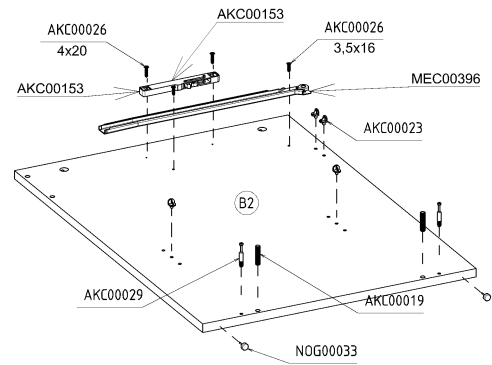

VERANA L

L-236 H-190 D-120

| | | | | | | |
|--|--|--|--|--|--|---|
| x 56  AKC00019 | x 87  AKC00120 | x 87  AKC00004 | x 92  AKC00029 | x 92  AKC00151 | x 92  AKC00004 |    4 h |
| x 5  ZAW00026 | x 3  ZAW00027 | x 20  AKC00023 | x 18  NOG00033 | x 2  RUR00002 | x 8  AKC00036 | |
| x 4  AKC00153 | x 4  AKC00043 | x 76  3,5x16 AKC00026 | x 8  4x20 AKC00026 | x 16  3,5x30 AKC00026 | x 80  AKC00018 | x 1  AKC00017 |
| x 7  UCH00038 | x 1 L-903 mm  RUR00001 | x 3 L-300 mm  MEC00397 | x 1 L-400 mm  MEC00396 |  MATERAC 200 cm x 90 cm max 12 cm | |  |

1

2

3

4

5

6

7

8

9

10

11

12

13

14

15

16