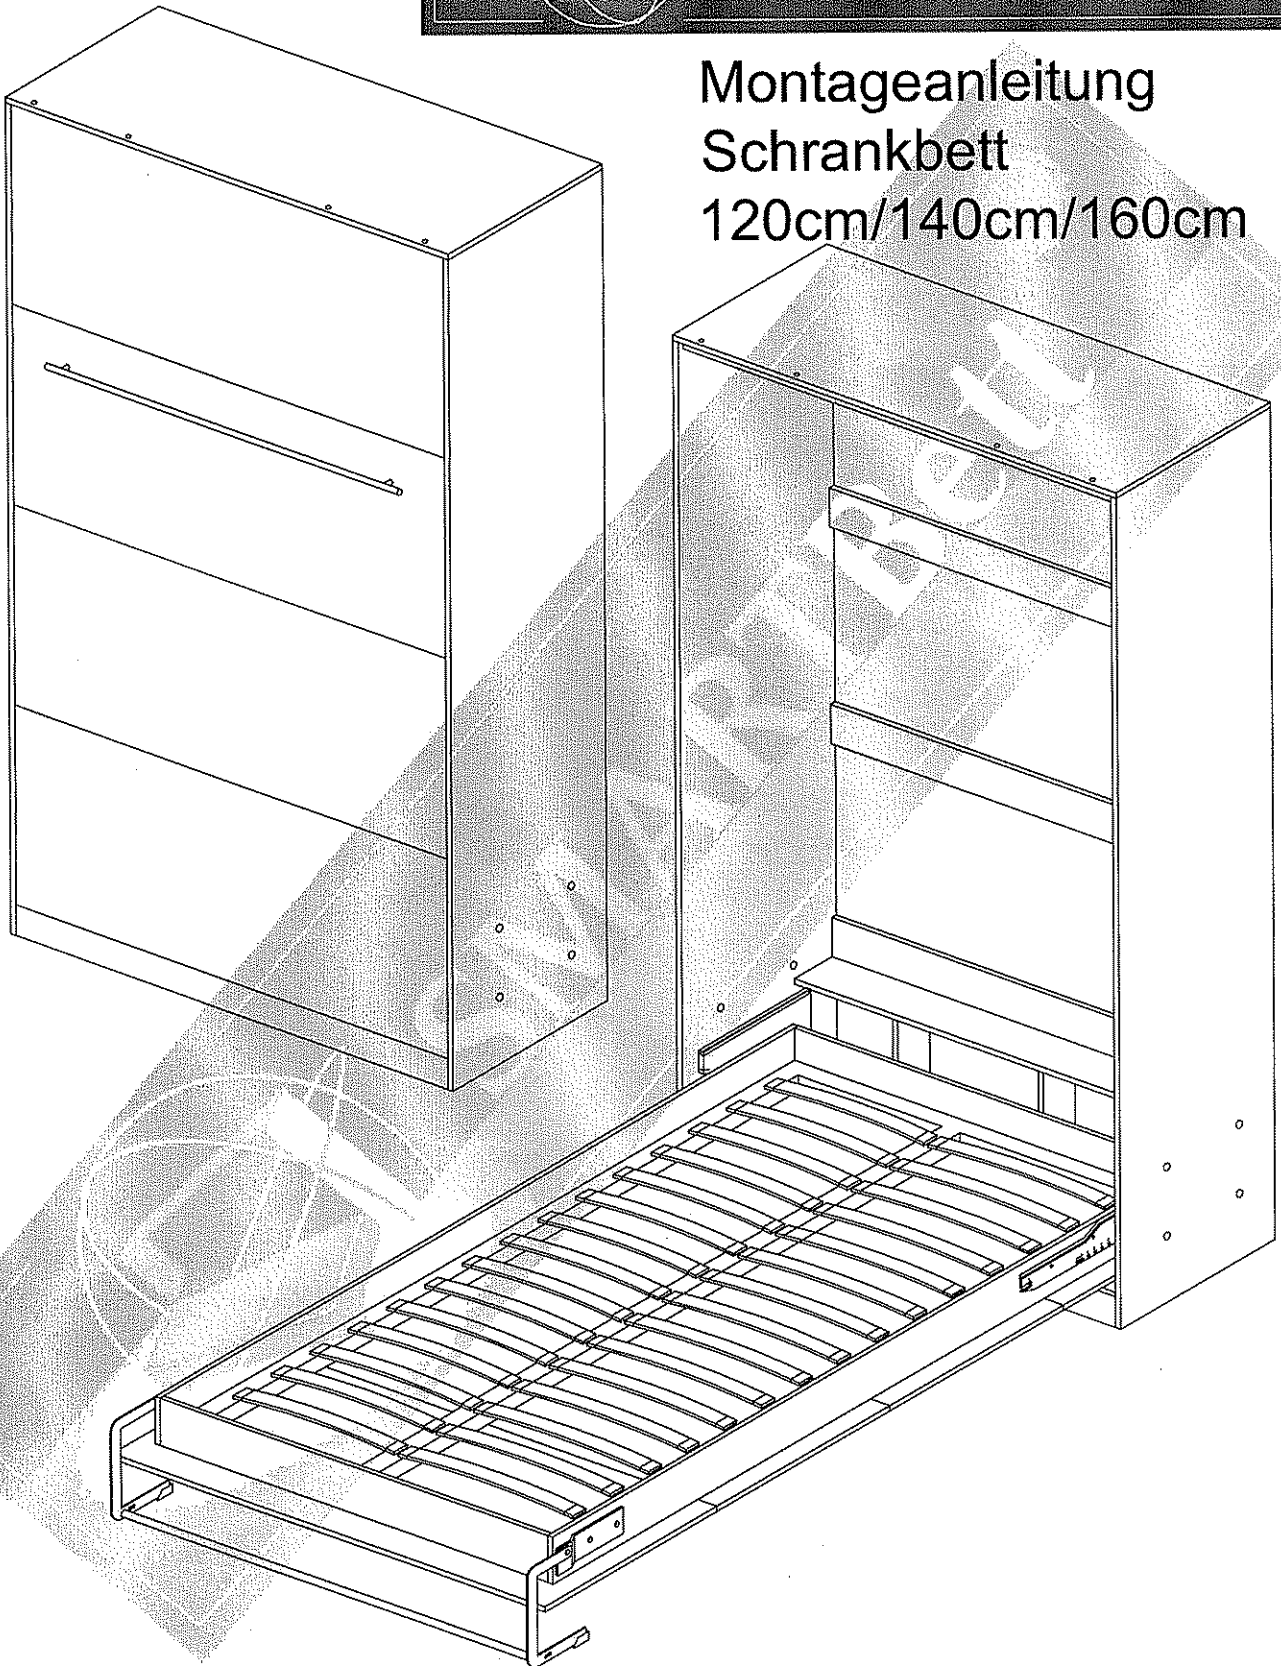

SMART Bett®

Montageanleitung Schrankbett 120cm/140cm/160cm

www.bs-moebel.de SMARTBett® Die Urheberrechte auf das Bett sowie die Aufbauanleitung liegen bei bs-moebel.de
Es ist verboten Texte, Textausschnitte, Bilder, Bildausschnitte dieser Aufbauanleitung ohne Erlaubnis zu kopieren, oder zu verwenden! Eine beabsichtigte oder nicht beabsichtigte Verletzung der Urheberrechte wird strafrechtlich (juristisch) verfolgt!