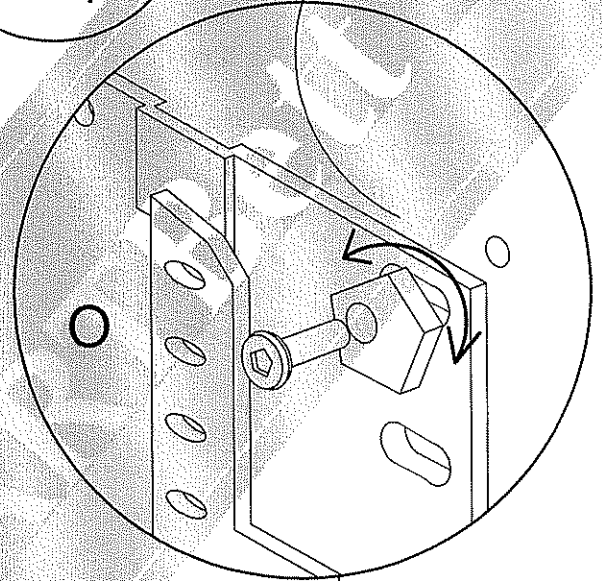

Holzdübel sollten max. 10 mm aus der Vorbohrung rausschauen. **2**

www.bs-moebel.de SMARTBett® Die Urheberrechte auf das Bett sowie die Aufbauanleitung liegen bei bs-moebel.de
Es ist verboten Texte, Textausschnitte, Bilder, Bildausschnitte dieser Aufbauanleitung ohne Erlaubnis zu kopieren, oder zu verwenden! Eine beabsichtigte oder nicht beabsichtigte Verletzung der Urheberrechte wird strafrechtlich (juristisch) verfolgt!

Holzdübel sollten max. 10 mm aus der Vorbohrung rausschauen.

3

WICHTIG !
DEN UNTEREN TEIL DER RÜCKWAND
ERSTMAL NICHT ANBRINGEN!

4

www.bs-moebel.de SMARTBett® Die Urheberrechte auf das Bett sowie die Aufbauanleitung liegen bei bs-moebel.de
Es ist verboten Texte, Textauschnitte, Bilder, Bildauschnitte dieser Aufbauanleitung ohne Erlaubnis zu kopieren, oder zu verwenden! Eine beabsichtigte oder nicht beabsichtigte Verletzung der Urheberrechte wird strafrechtlich (juristisch) verfolgt!

5

EXENTRIC FÜR EINE EVENT.
REGULIERUNG DES FRONTES.

Kindersicherung

www.bs-moebel.de SMARTBett® Die Urheberrechte auf das Bett sowie die Aufbauanleitung liegen bei bs-moebel.de
Es ist verboten Texte, Textauschnitte, Bilder, Bildauschnitte dieser Aufbauanleitung ohne Erlaubnis zu kopieren, oder zu
verwenden! Eine beabsichtigte oder nicht beabsichtigte Verletzung der Urheberrechte wird strafrechtlich (juristisch) verfolgt!