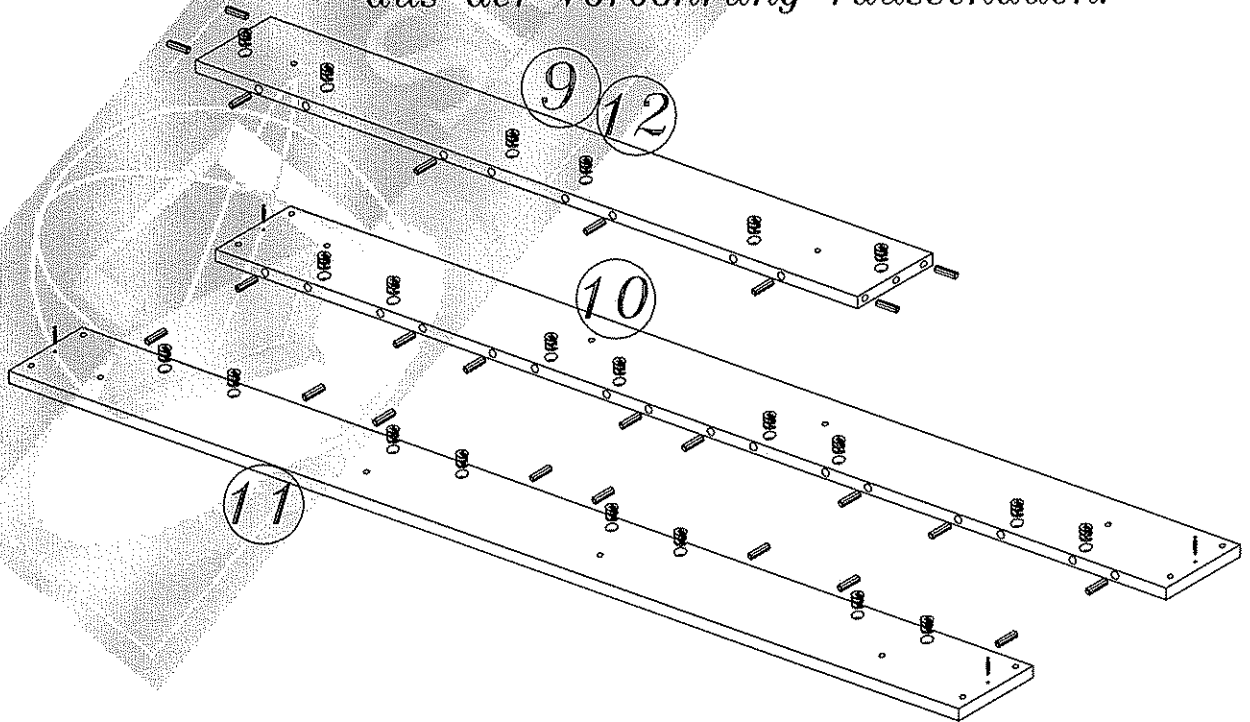

Holzdübel sollten max. 10 mm aus der Vorbohrung rausschauen.

3

WICHTIG !
DEN UNTEREN TEIL DER RÜCKWAND
ERSTMAL NICHT ANBRINGEN!

4

www.bs-moebel.de SMARTBett® Die Urheberrechte auf das Bett sowie die Aufbauanleitung liegen bei bs-moebel.de
Es ist verboten Texte, Textauschnitte, Bilder, Bildauschnitte dieser Aufbauanleitung ohne Erlaubnis zu kopieren, oder zu verwenden! Eine beabsichtigte oder nicht beabsichtigte Verletzung der Urheberrechte wird strafrechtlich (juristisch) verfolgt!

5

EXENTRIC FÜR EINE EVENT.
REGULIERUNG DES FRONTES.

Kindersicherung

www.bs-moebel.de SMARTBett® Die Urheberrechte auf das Bett sowie die Aufbauanleitung liegen bei bs-moebel.de
Es ist verboten Texte, Textauschnitte, Bilder, Bildauschnitte dieser Aufbauanleitung ohne Erlaubnis zu kopieren, oder zu
verwenden! Eine beabsichtigte oder nicht beabsichtigte Verletzung der Urheberrechte wird strafrechtlich (juristisch) verfolgt!

6

Holzdübel sollten max. 10 mm aus der Vorbohrung rausschauen.

7

www.bs-moebel.de SMARTBett® Die Urheberrechte auf das Bett sowie die Aufbauanleitung liegen bei bs-moebel.de
 Es ist verboten Texte, Textausschnitte, Bilder, Bildausschnitte dieser Aufbauanleitung ohne Erlaubnis zu kopieren, oder zu verwenden! Eine beabsichtigte oder nicht beabsichtigte Verletzung der Urheberrechte wird strafrechtlich (juristisch) verfolgt!