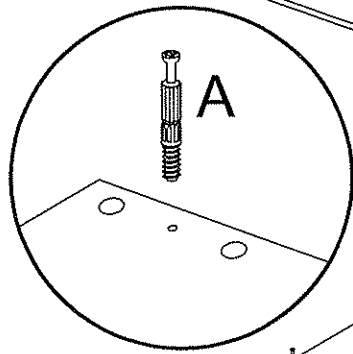

PAKET 2/4

PAKET 3/4

PAKET 4/4

Bauanleitung und die Beschläge

Achtung!

Vor Aufbau prüfen Sie bitte alle Schrauben nach (Seite 3)

www.bs-moebel.de SMARTBett® Die Urheberrechte auf das Bett sowie die Aufbauanleitung liegen bei bs-moebel.de
Es ist verboten Texte, Textausschnitte, Bilder, Bildausschnitte dieser Aufbauanleitung ohne Erlaubnis zu kopieren, oder zu verwenden! Eine beabsichtigte oder nicht beabsichtigte Verletzung der Urheberrechte wird strafrechtlich (juristisch) verfolgt!

x4

1

Z2 4x25 6 St.	Z1 6 St.	Z 4x13 2 St.			
T 6x70 6 St.	U 6x30 2 St.	W 6x55 2 St.	X KLEBER 1 St.	Y 3x40 1 St.	S 8 St.
A 64 St.	B 64 St.	C 92 St.	D 8x14 8 St.	E 4 St.	F 6x60 8 St.
G 2 St.	H 18 St.	I 1 St.	J 4x40 1 St.	K 4x16 42 St.	L "120" 14 St. "140" 18 St.
M 150 St.	N Links und rechts	O Links und rechts	P Links und rechts	R 80 St.	

Holzdübel sollten max. 10 mm aus der Vorbohrung rausschauen. **2**

www.bs-moebel.de SMARTBett® Die Urheberrechte auf das Bett sowie die Aufbauanleitung liegen bei bs-moebel.de
Es ist verboten Texte, Textausschnitte, Bilder, Bildausschnitte dieser Aufbauanleitung ohne Erlaubnis zu kopieren, oder zu verwenden! Eine beabsichtigte oder nicht beabsichtigte Verletzung der Urheberrechte wird strafrechtlich (juristisch) verfolgt!