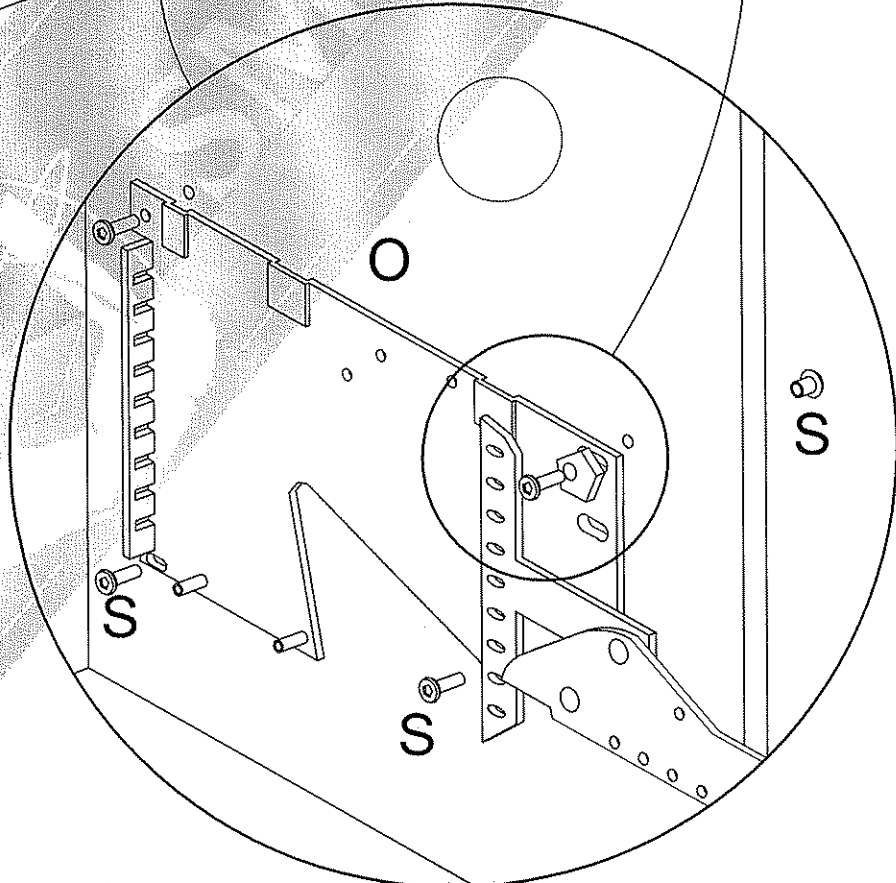

Holzdübel sollten max. 10 mm aus der Vorbohrung rausschauen. **2**

www.bs-moebel.de SMARTBett® Die Urheberrechte auf das Bett sowie die Aufbauanleitung liegen bei bs-moebel.de
Es ist verboten Texte, Textausschnitte, Bilder, Bildausschnitte dieser Aufbauanleitung ohne Erlaubnis zu kopieren, oder zu verwenden! Eine beabsichtigte oder nicht beabsichtigte Verletzung der Urheberrechte wird strafrechtlich (juristisch) verfolgt!

Holzdübel sollten max. 10 mm aus der Vorbohrung rausschauen.

3

WICHTIG !
DEN UNTEREN TEIL DER RÜCKWAND
ERSTMAL NICHT ANBRINGEN!

4

www.bs-moebel.de SMARTBett® Die Urheberrechte auf das Bett sowie die Aufbauanleitung liegen bei bs-moebel.de
Es ist verboten Texte, Textauschnitte, Bilder, Bildauschnitte dieser Aufbauanleitung ohne Erlaubnis zu kopieren, oder zu verwenden! Eine beabsichtigte oder nicht beabsichtigte Verletzung der Urheberrechte wird strafrechtlich (juristisch) verfolgt!

5

EXENTRIC FÜR EINE EVENT.
REGULIERUNG DES FRONTES.

Kindersicherung

www.bs-moebel.de SMARTBett® Die Urheberrechte auf das Bett sowie die Aufbauanleitung liegen bei bs-moebel.de
Es ist verboten Texte, Textauschnitte, Bilder, Bildauschnitte dieser Aufbauanleitung ohne Erlaubnis zu kopieren, oder zu
verwenden! Eine beabsichtigte oder nicht beabsichtigte Verletzung der Urheberrechte wird strafrechtlich (juristisch) verfolgt!

6

Holzdübel sollten max. 10 mm aus der Vorbohrung rausschauen.

7

www.bs-moebel.de SMARTBett® Die Urheberrechte auf das Bett sowie die Aufbauanleitung liegen bei bs-moebel.de
 Es ist verboten Texte, Textausschnitte, Bilder, Bildausschnitte dieser Aufbauanleitung ohne Erlaubnis zu kopieren, oder zu verwenden! Eine beabsichtigte oder nicht beabsichtigte Verletzung der Urheberrechte wird strafrechtlich (juristisch) verfolgt!