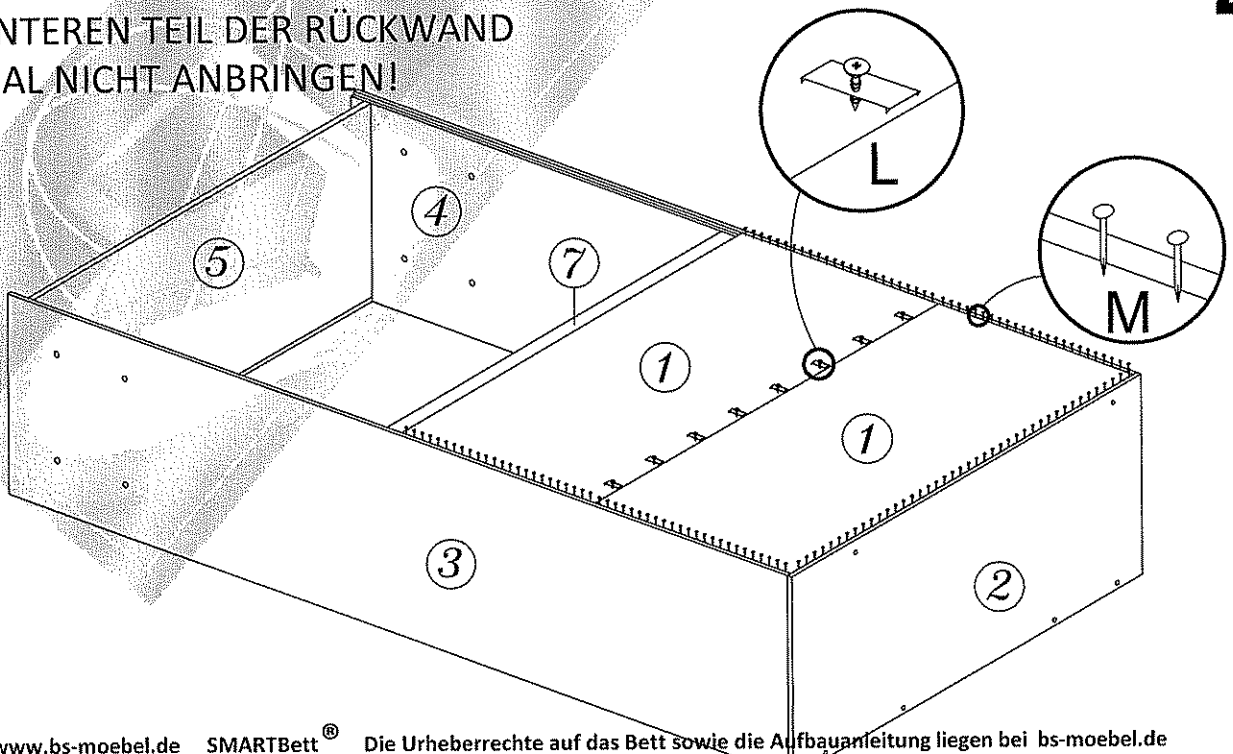

Holzdübel sollten max. 10 mm aus der Vorbohrung rausschauen. **2**

www.bs-moebel.de SMARTBett® Die Urheberrechte auf das Bett sowie die Aufbauanleitung liegen bei bs-moebel.de
Es ist verboten Texte, Textausschnitte, Bilder, Bildausschnitte dieser Aufbauanleitung ohne Erlaubnis zu kopieren, oder zu verwenden! Eine beabsichtigte oder nicht beabsichtigte Verletzung der Urheberrechte wird strafrechtlich (juristisch) verfolgt!

Holzdübel sollten max. 10 mm aus der Vorbohrung rausschauen.

3

WICHTIG !
DEN UNTEREN TEIL DER RÜCKWAND
ERSTMAL NICHT ANBRINGEN!

4

www.bs-moebel.de SMARTBett® Die Urheberrechte auf das Bett sowie die Aufbauanleitung liegen bei bs-moebel.de
Es ist verboten Texte, Textauschnitte, Bilder, Bildauschnitte dieser Aufbauanleitung ohne Erlaubnis zu kopieren, oder zu verwenden! Eine beabsichtigte oder nicht beabsichtigte Verletzung der Urheberrechte wird strafrechtlich (juristisch) verfolgt!