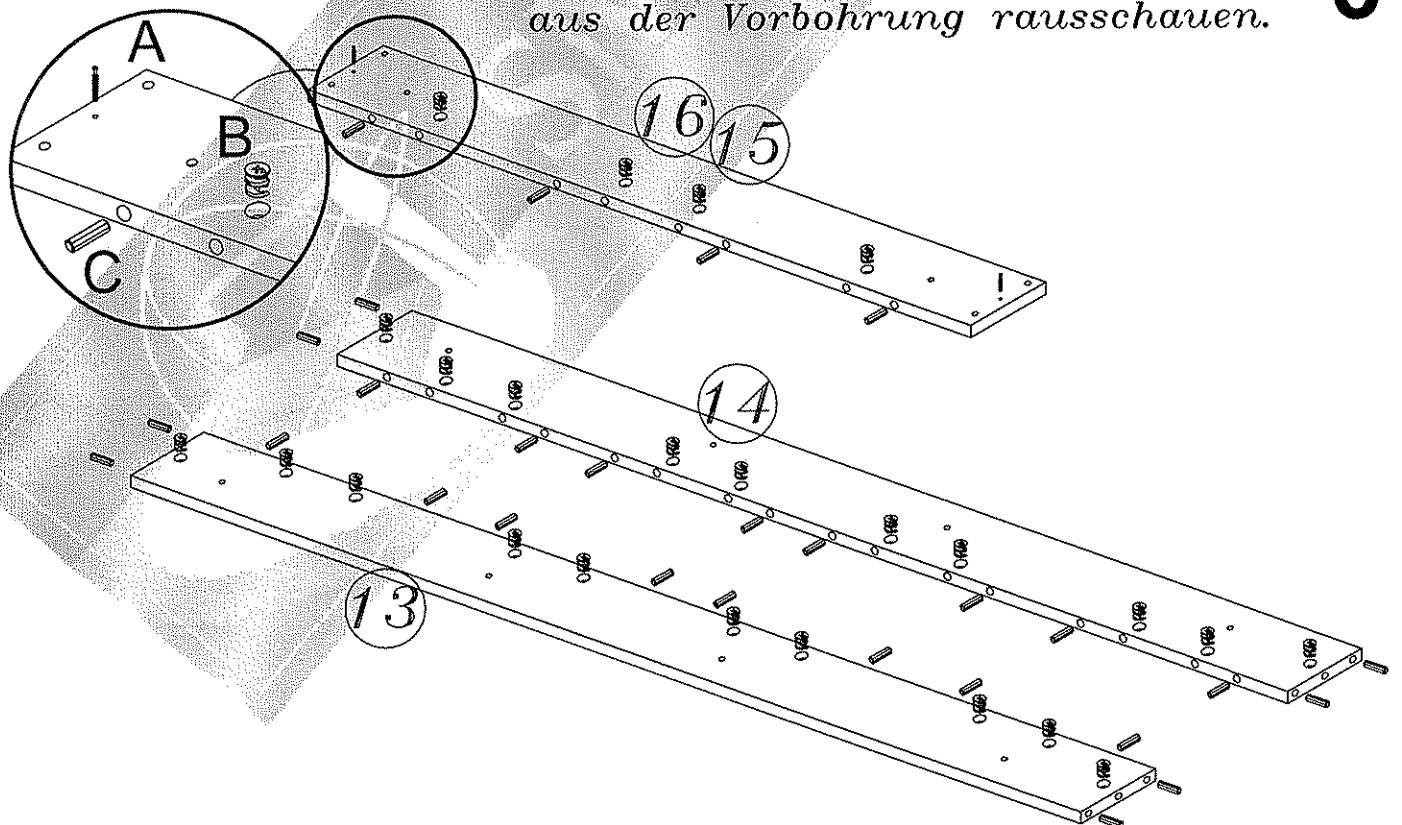

Holzdübel sollten max. 10 mm
aus der Vorbohrung rausschauen. **2**

www.bs-moebel.de SMARTBett® Die Urheberrechte auf das Bett sowie die Aufbauanleitung liegen bei bs-moebel.de
Es ist verboten Texte, Textauschnitte, Bilder, Bildauschnitte dieser Aufbauanleitung ohne Erlaubnis zu kopieren, oder zu
verwenden! Eine beabsichtigte oder nicht beabsichtigte Verletzung der Urheberrechte wird strafrechtlich (juristisch) verfolgt!

4

Kindersicherung

EXENTRIC FÜR EINE EVENT. REGULIERUNG DES FRONTES.

5

6

Holzdübel sollten max. 10 mm aus der Vorbohrung rausschauen.

www.bs-moebel.de SMARTBett® Die Urheberrechte auf das Bett sowie die Aufbauanleitung liegen bei bs-moebel.de
 Es ist verboten Texte, Textausschnitte, Bilder, Bildausschnitte dieser Aufbauanleitung ohne Erlaubnis zu kopieren, oder zu
 verwenden! Eine beabsichtigte oder nicht beabsichtigte Verletzung der Urheberrechte wird strafrechtlich (juristisch) verfolgt!