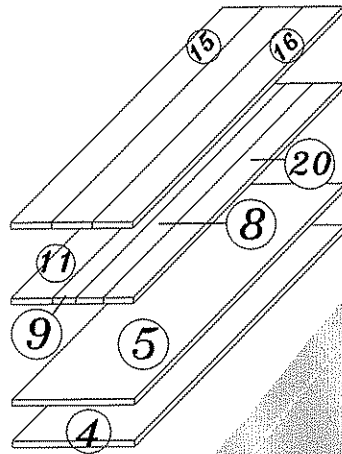

Achtung!

Vor Aufbau prüfen Sie bitte alle Schrauben nach (Seite 3)

Wichtig zu beachten!!!

Dem Kunden stehen nur dann Gewährleistungsrechte zu, wenn der Mangel **vor dem Zusammenbau** vorliegt und das Möbelstück bzw. das Teil mit dem Mangel in einem zerlegten Zustand fotografiert ist.

Sollen die Bilder mit Mangel **nach dem Aufbau** gemacht werden, wird die Reklamation abgelehnt bzw. hat der Käufer keinen Anspruch mehr auf Reklamation und darf auch keinen Schadensersatz verlangen.

PAKET 1/4

PAKET 2/4