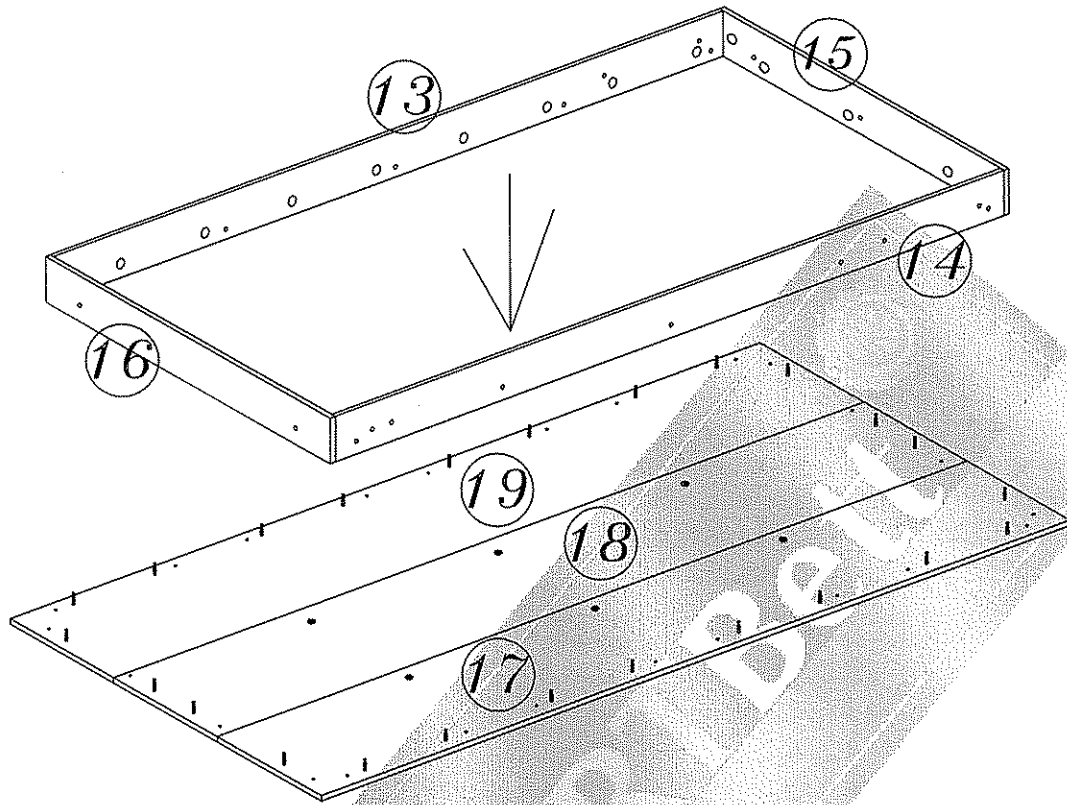

7

8

www.bs-moebel.de SMARTBett® Die Urheberrechte auf das Bett sowie die Aufbauanleitung liegen bei bs-moebel.de
Es ist verboten Texte, Textausschnitte, Bilder, Bildausschnitte dieser Aufbauanleitung ohne Erlaubnis zu kopieren, oder zu
verwenden! Eine beabsichtigte oder nicht beabsichtigte Verletzung der Urheberrechte wird strafrechtlich (juristisch) verfolgt!