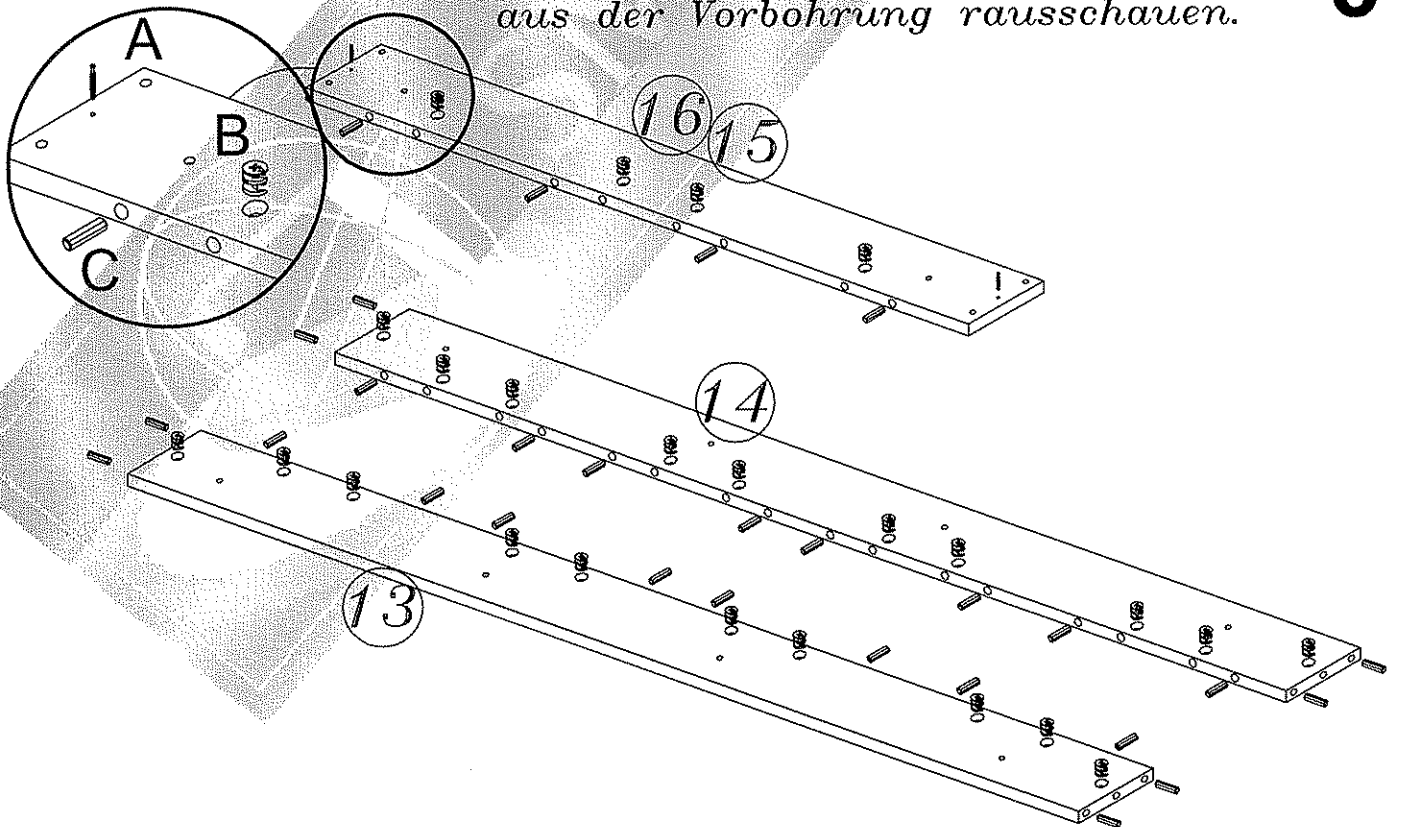

4

Kindersicherung

EXENTRIC FÜR EINE EVENT.
REGULIERUNG DES FRONTES.

5

Holzdübel sollten max. 10 mm aus der Vorbohrung rausschauen.

6

www.bs-moebel.de SMARTBett® Die Urheberrechte auf das Bett sowie die Aufbauanleitung liegen bei bs-moebel.de
 Es ist verboten Texte, Textausschnitte, Bilder, Bildausschnitte dieser Aufbauanleitung ohne Erlaubnis zu kopieren, oder zu verwenden! Eine beabsichtigte oder nicht beabsichtigte Verletzung der Urheberrechte wird strafrechtlich (juristisch) verfolgt!