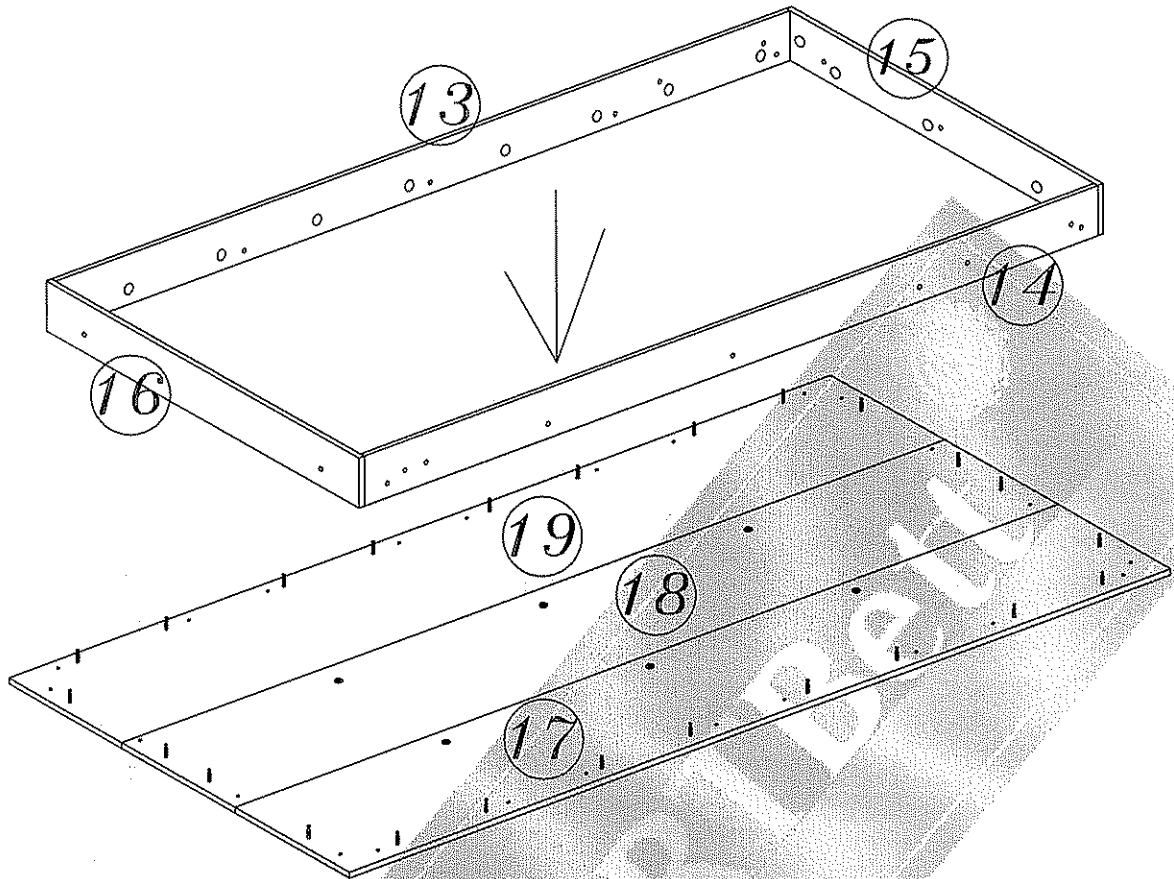

7

8

www.bs-moebel.de SMARTBett® Die Urheberrechte auf das Bett sowie die Aufbauanleitung liegen bei bs-moebel.de
Es ist verboten Texte, Textausschnitte, Bilder, Bildausschnitte dieser Aufbauanleitung ohne Erlaubnis zu kopieren, oder zu
verwenden! Eine beabsichtigte oder nicht beabsichtigte Verletzung der Urheberrechte wird strafrechtlich (juristisch) verfolgt!