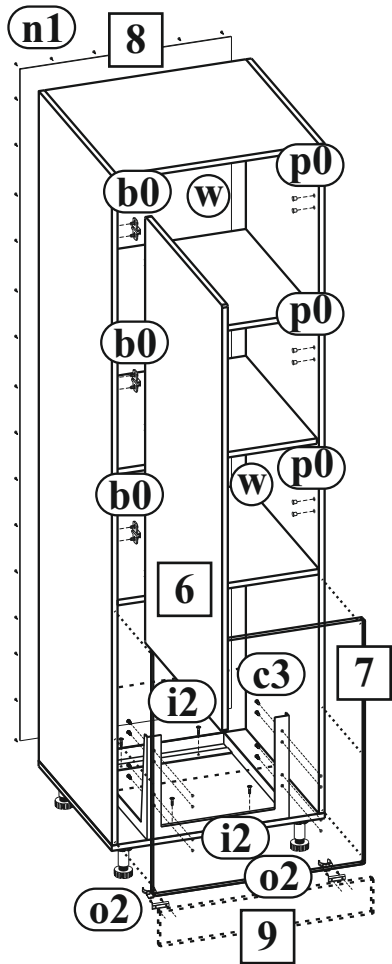

TYPE:L

TYPE:R

FOX GOLD

FOX BRONZE

FOX SILVER, SILVER+
FOX SILVER LUX,
FOX PLATINUM, PLATINIUM+

Klotz, Block, Griff, Handle,
Kłosek, Кубик, Uchwyt, Ручка