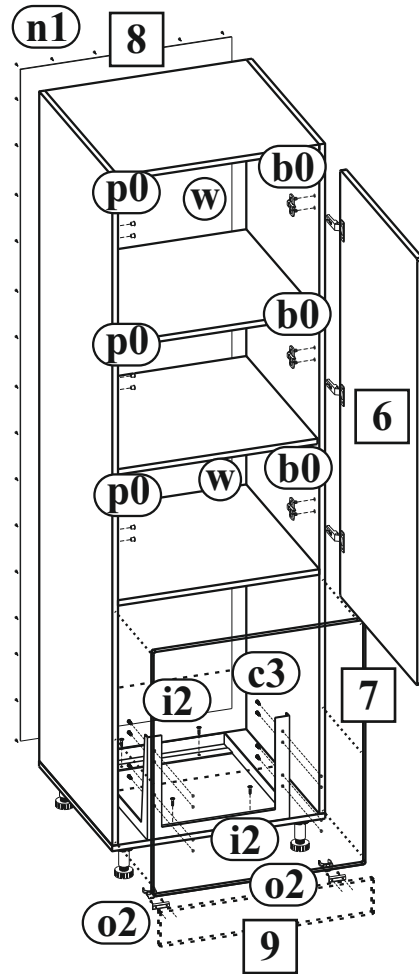

TYPE:L

TYPE:R

FOX GOLD

FOX BRONZE

FOX SILVER, SILVER+
FOX SILVER LUX,
FOX PLATINUM, PLATINIUM+

Klotz, Block, Griff, Handle,
Kłosek, Кубик, Uchwyt, Ручка