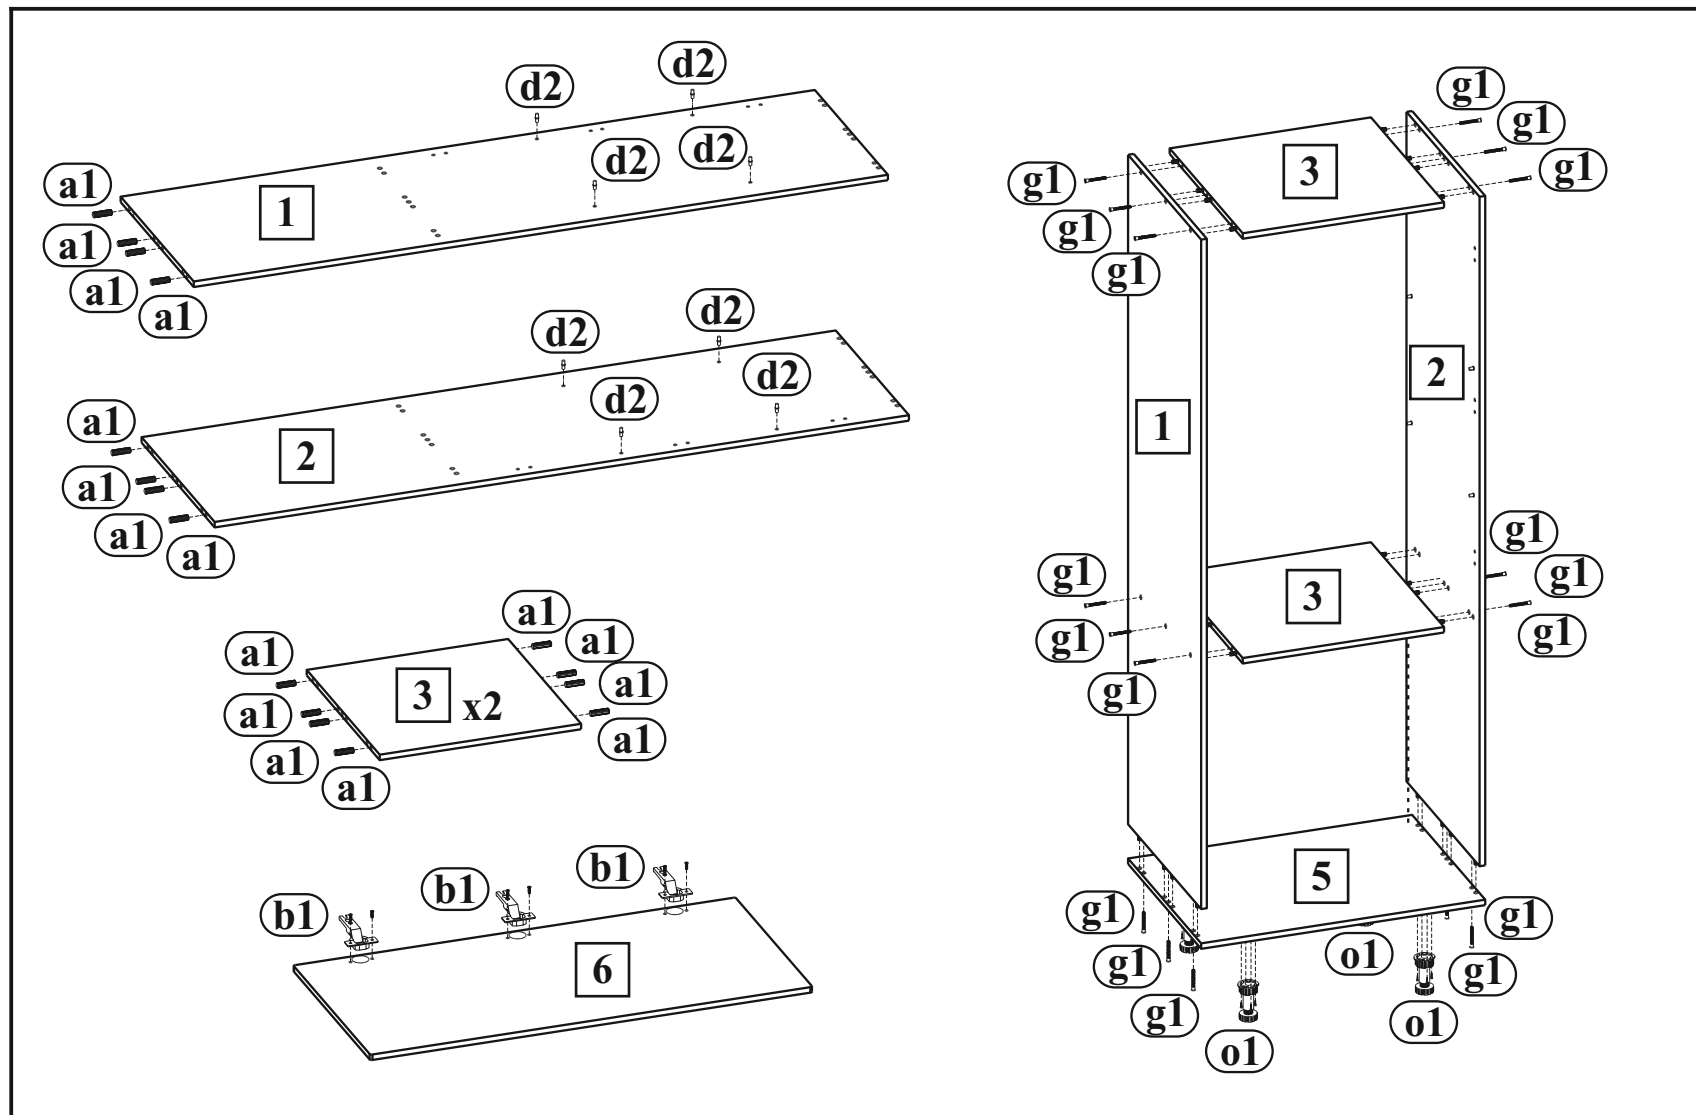

MONTAGEANLEITUNG  
 ASSEMBLY INSTRUCTIONS  
 INSTRUKCJA MONTAŻU  
 ИНСТРУКЦИЯ СБОРКИ  
 KÜCHEN SCHRÄNKE  
 KITCHEN CABINET  
 SZAFKI KUCZENNE  
 КУХОННЫЙ ШКАФЪ

TYPE:L TYPE:R

D14 K

ST *fabryka mebli* LPLYT®

**EXTOM**  
MEBLE

<b>a1</b>  8x35 x24	<b>b0</b>  x3	<b>b1</b>  x3	<b>c1</b>  Euro 4x13 x6	<b>c3</b>  Euro 6x13 x8
<b>d2</b>  x8	<b>g0</b>  x18	<b>g1</b>  7x50 x18	<b>i2</b>  4x16 x12	<b>n1</b>  3x16 x10
<b>n2</b>  3,5x16 x24	<b>o1</b>  x4	<b>o2</b>  x2	<b>p0</b>  x8	<b>r4</b>  x20
<b>w</b>  x2				