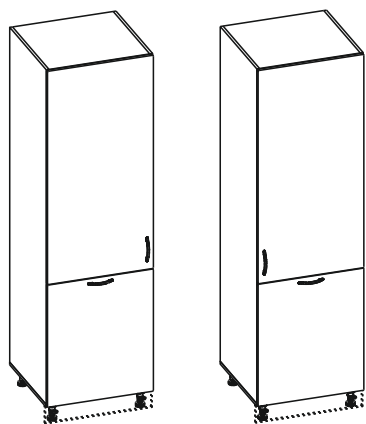

MONTAGEANLEITUNG  
 ASSEMBLY INSTRUCTIONS  
 INSTRUKCJA MONTAŻU  
 ИНСТРУКЦИЯ СБОРКИ  
 KÜCHEN SCHRÄNKE  
 KITCHEN CABINET  
 SZAFKI KUCZENNE  
 КУХОННЫЙ ШКАФЪ

TYPE:L TYPE:R

D14 K

ST *fabryka mebli* LPLYT®

**EXTOM**  
MEBLE

<b>a1</b>  8x35 x24	<b>b0</b>  x3	<b>b1</b>  x3	<b>c1</b>  Euro 4x13 x6	<b>c3</b>  Euro 6x13 x8
<b>d2</b>  x8	<b>g0</b>  x18	<b>g1</b>  7x50 x18	<b>i2</b>  4x16 x12	<b>n1</b>  3x16 x10
<b>n2</b>  3,5x16 x24	<b>o1</b>  x4	<b>o2</b>  x2	<b>p0</b>  x8	<b>r4</b>  x20
<b>w</b>  x2				