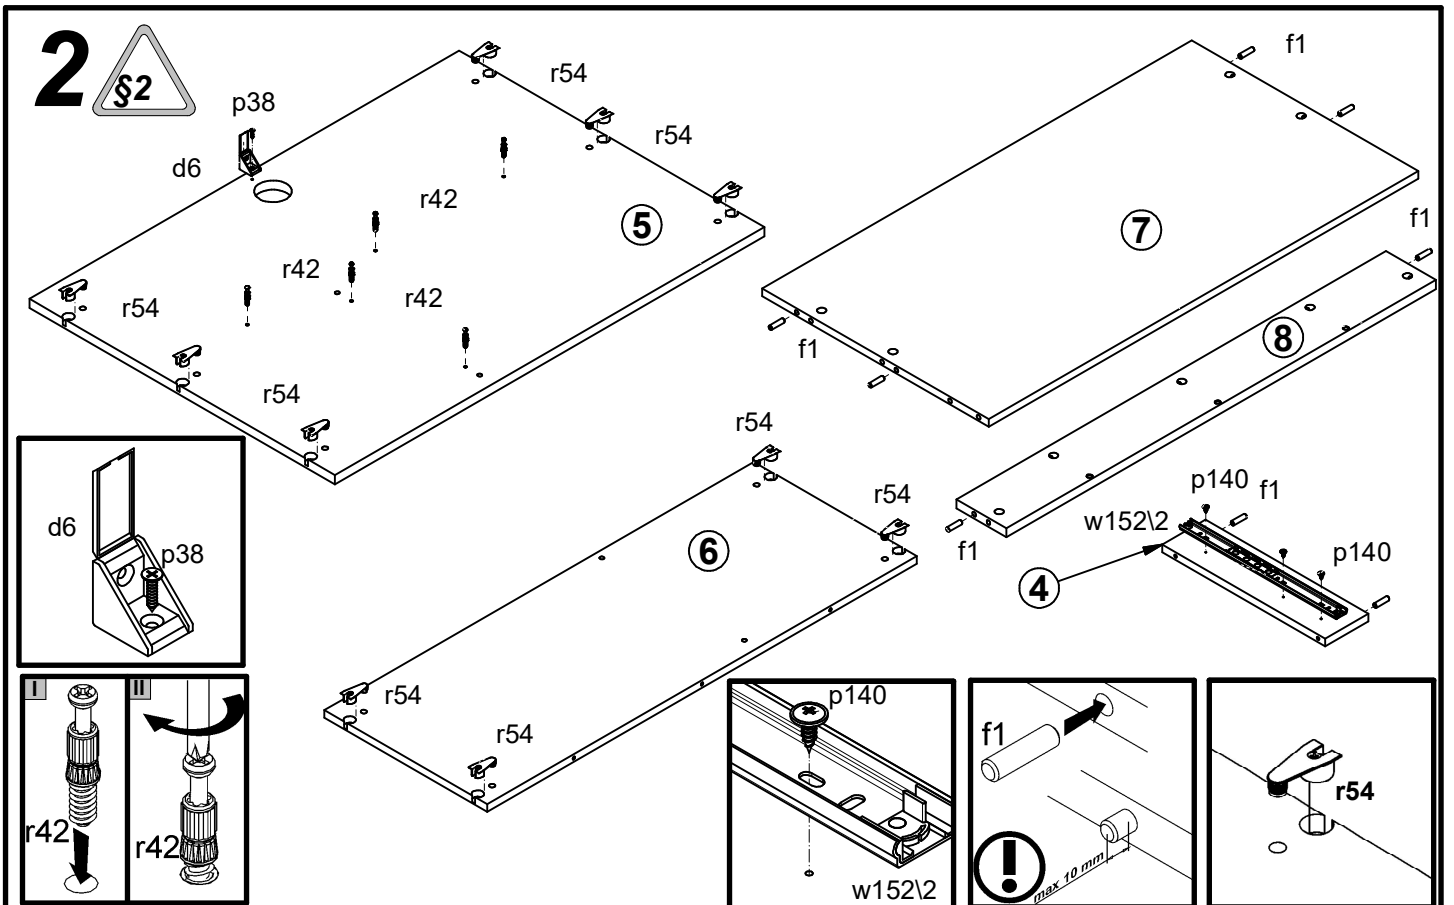

A

NANDU

S441-BIU1S

A	B	C	D	
1	S441-0018	612	120	2/2
2	S441-1035	745	702	1/2
3	S441-1036	745	702	1/2
4	S441-1040	97	366	1/2
5	S441-2010	965	686	2/2
6	S441-3027	965	366	1/2
7	S441-4020	965	509	2/2
8	S441-4024	965	112	1/2
9	S441-5013	554	62	1/2
10	S441-9014	564	357	1/2
11	ZK3-527	350	75	2/2
12	ZK3-528	350	75	2/2

B

A

C

BIU1S+NAD

5x Ø7x50 mm e1	4x Ø6x45 mm e38	8x Ø8x30 mm f1	4x k1	1x d6	12x Ø3,5x12 mm p140	7x Ø3,5x16 mm p38	11x Ø15x12 mm #16 r1	4x Ø12x10,5 mm #12 r15
15x 20/11 r42	10x Ø20x13,5 mm #19 r54	10x 6,7/11 r57	1x Ø60 s3	2x 350/580 mm w152\1	2x 350/580 mm w152\2	1x 4 mm z1	4x Ø20mm s68	13x Ø14x0,5 mm s59