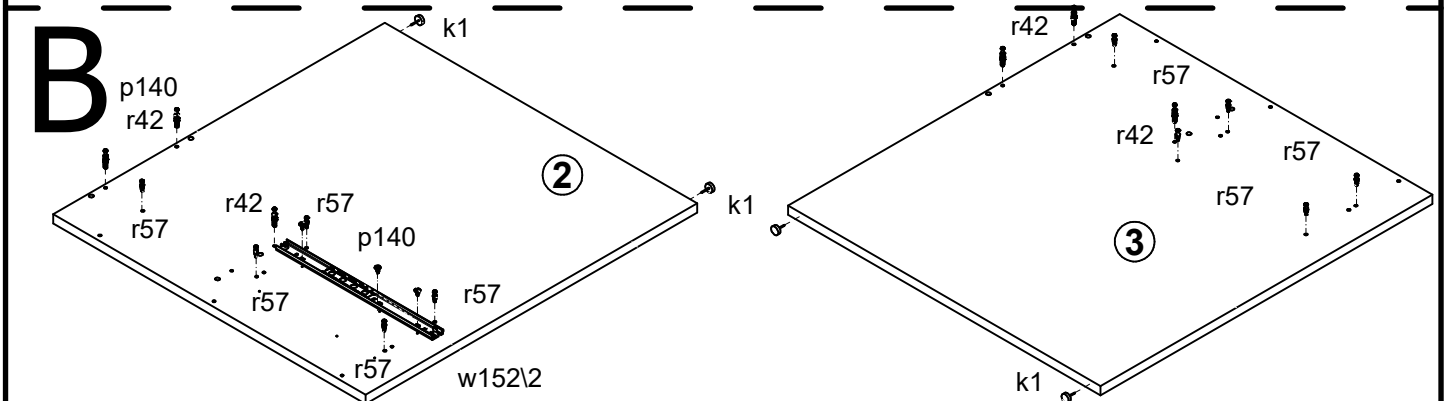

A

NANDU

S441-BIU1S

A	B	C	D	
1	S441-0018	612	120	2/2
2	S441-1035	745	702	1/2
3	S441-1036	745	702	1/2
4	S441-1040	97	366	1/2
5	S441-2010	965	686	2/2
6	S441-3027	965	366	1/2
7	S441-4020	965	509	2/2
8	S441-4024	965	112	1/2
9	S441-5013	554	62	1/2
10	S441-9014	564	357	1/2
11	ZK3-527	350	75	2/2
12	ZK3-528	350	75	2/2

B

A

C

BIU1S+NAD

5x Ø7x50 mm e1	4x Ø6x45 mm e38	8x Ø8x30 mm f1	4x k1	1x d6	12x Ø3,5x12 mm p140	7x Ø3,5x16 mm p38	11x Ø15x12 mm #16 r1	4x Ø12x10,5 mm #12 r15
15x 20/11 r42	10x Ø20x13,5 mm #19 r54	10x 6,7/11 r57	1x Ø60 s3	2x 350/580 mm w152\1	2x 350/580 mm w152\2	1x 4 mm z1	4x Ø20mm s68	13x Ø14x0,5 mm s59