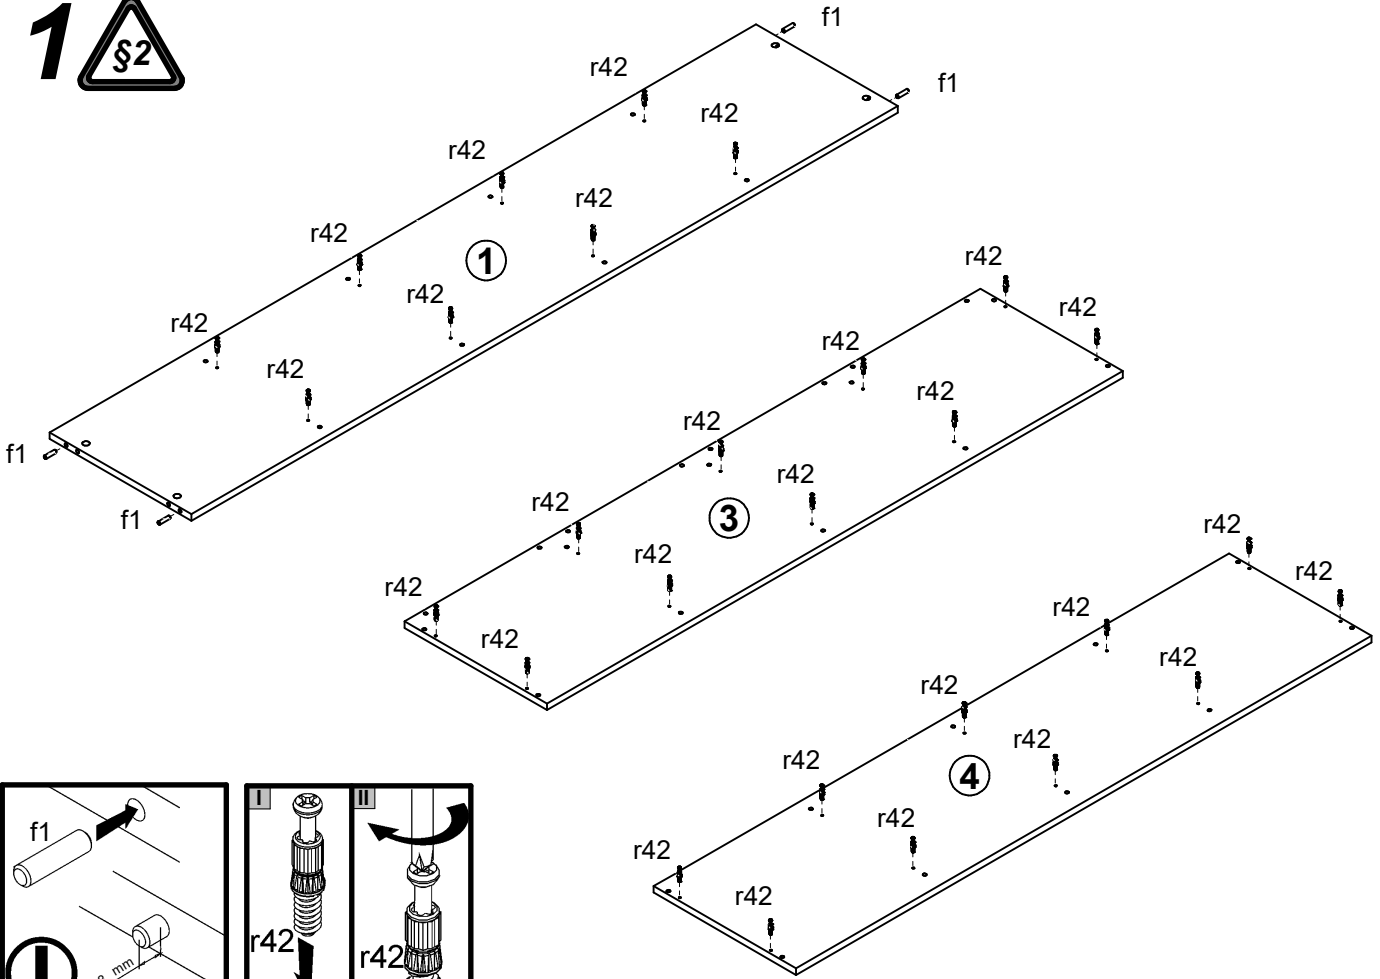

A

MODAI

S372-REG/160/200

A	B	C	D	
1	S372-1004	1984	398	1/4
2	S372-1005	1984	398	1/4 ; 2/4
3	S372-2005	1617	400	2/4
4	S372-2006	1617	400	2/4
5	S372-3001	384	396	3/4 ; 4/4
6	S372-3002	384	396	3/4 ; 4/4
7	S372-3003	384	396	3/4 ; 4/4
8	S372-4001	384	384	3/4 ; 4/4

A

B

116x Ø8x30 mm f1	2x Ø10x50 mm f35	12x Ø20x3mm k103	2x 88x21x15/1.5 n14/2	2x Ø5x60 mm p17	4x Ø3.5x16 mm p38	84x Ø15x12 mm #16 r1	24x r10	36x 20/11 r42
84x Ø20mm s68								

1

2

3

4

5