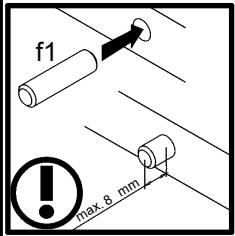

A

MODAI

S372-REG/160/200

A	B	C	D	
1	S372-1004	1984	398	1/4
2	S372-1005	1984	398	1/4 ; 2/4
3	S372-2005	1617	400	2/4
4	S372-2006	1617	400	2/4
5	S372-3001	384	396	3/4 ; 4/4
6	S372-3002	384	396	3/4 ; 4/4
7	S372-3003	384	396	3/4 ; 4/4
8	S372-4001	384	384	3/4 ; 4/4

A

B

116x Ø8x30 mm f1	2x Ø10x50 mm f35	12x Ø20x3mm k103	2x 88x21x15/1.5 n14/2	2x Ø5x60 mm p17	4x Ø3.5x16 mm p38	84x Ø15x12 mm #16 r1	24x r10	36x 20/11 r42
84x Ø20mm s68								

1

2

3

4

5