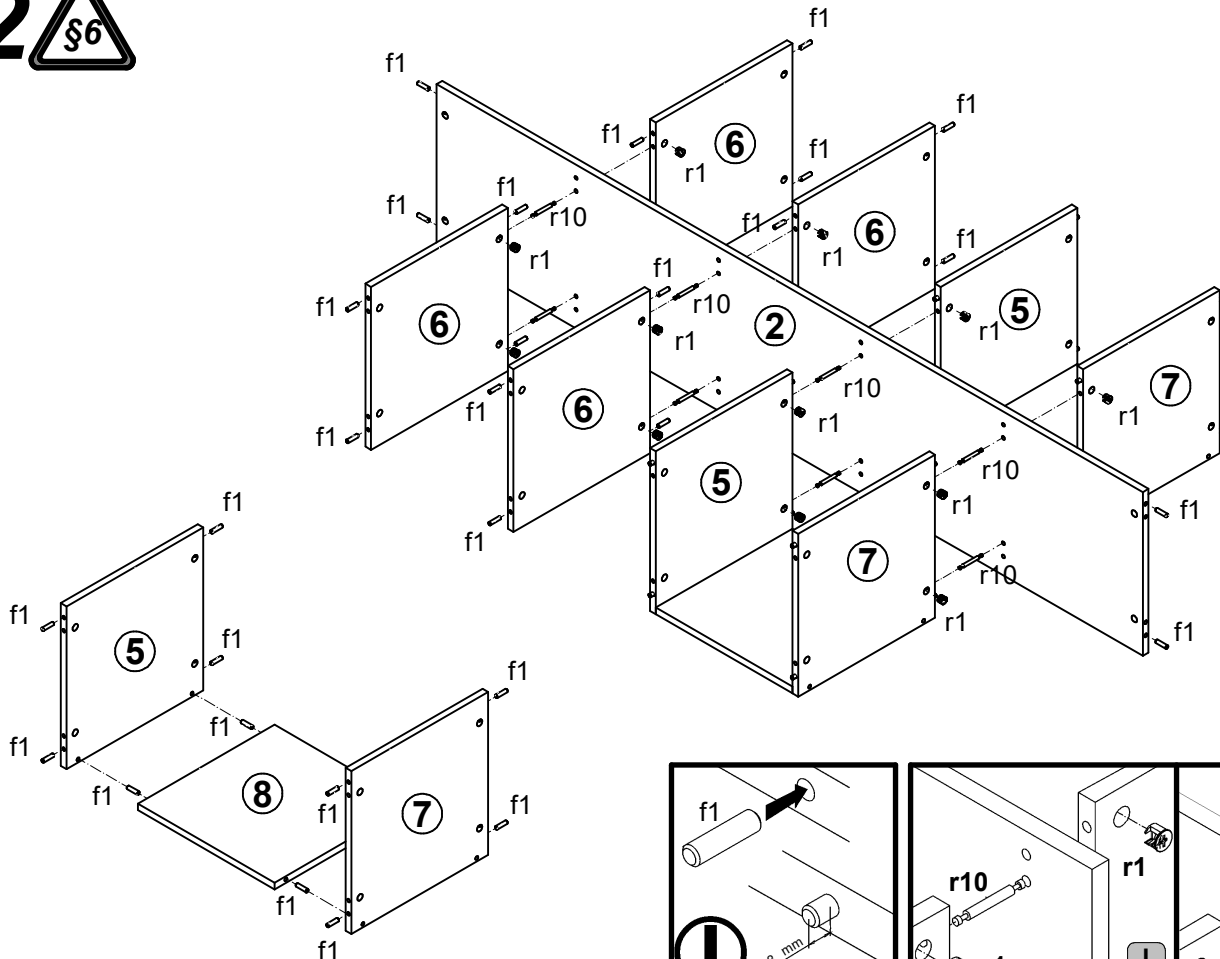

A

MODAI

S372-REG/160/200

A	B	C	D	
1	S372-1004	1984	398	1/4
2	S372-1005	1984	398	1/4 ; 2/4
3	S372-2005	1617	400	2/4
4	S372-2006	1617	400	2/4
5	S372-3001	384	396	3/4 ; 4/4
6	S372-3002	384	396	3/4 ; 4/4
7	S372-3003	384	396	3/4 ; 4/4
8	S372-4001	384	384	3/4 ; 4/4

A

B

116x Ø8x30 mm f1	2x Ø10x50 mm f35	12x Ø20x3mm k103	2x 88x21x15/1.5 n14/2	2x Ø5x60 mm p17	4x Ø3.5x16 mm p38	84x Ø15x12 mm #16 r1	24x r10	36x 20/11 r42
84x Ø20mm s68								

1

2

3

4

5