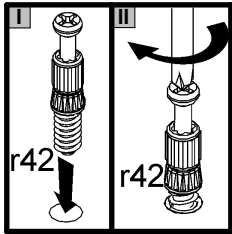

A

MODAI

S372-REG/160/200

A	B	C	D	
1	S372-1004	1984	398	1/4
2	S372-1005	1984	398	1/4 ; 2/4
3	S372-2005	1617	400	2/4
4	S372-2006	1617	400	2/4
5	S372-3001	384	396	3/4 ; 4/4
6	S372-3002	384	396	3/4 ; 4/4
7	S372-3003	384	396	3/4 ; 4/4
8	S372-4001	384	384	3/4 ; 4/4

A

B

116x Ø8x30 mm f1	2x Ø10x50 mm f35	12x Ø20x3mm k103	2x 88x21x15/1.5 n14/2	2x Ø5x60 mm p17	4x Ø3.5x16 mm p38	84x Ø15x12 mm #16 r1	24x r10	36x 20/11 r42
84x Ø20mm s68								

1

2

3

4

5