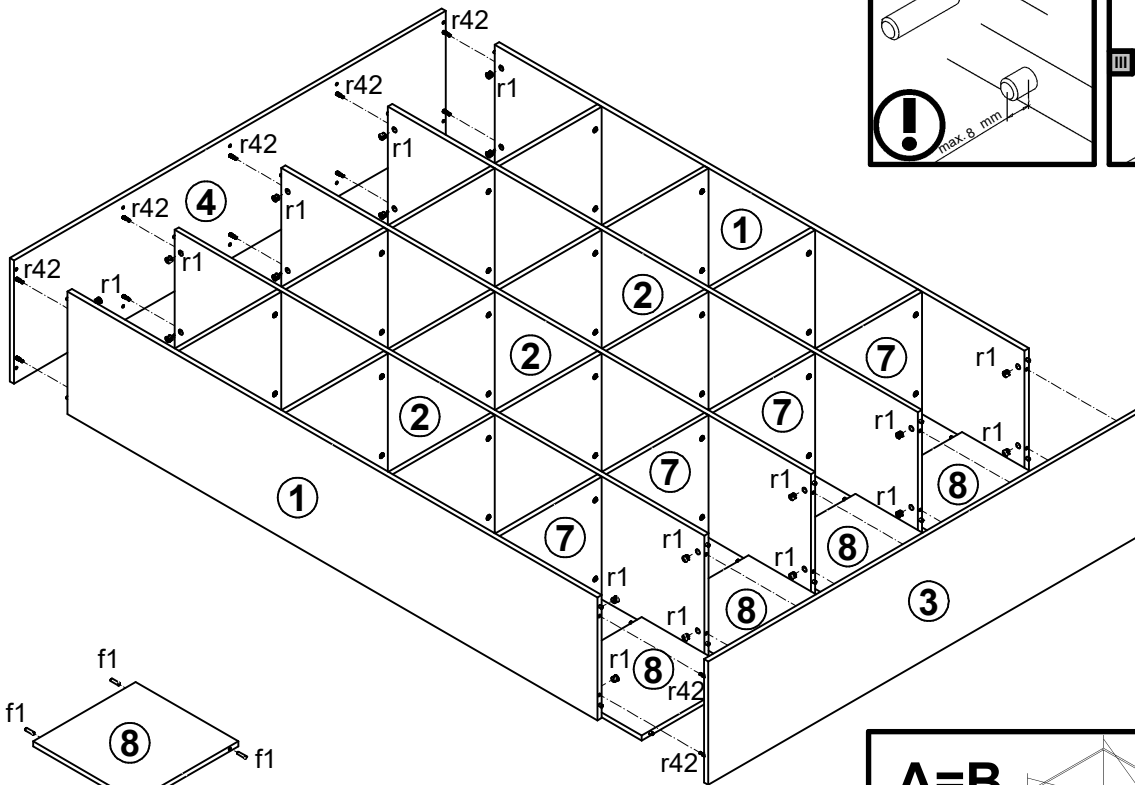

A

MODAI

S372-REG/160/200

A	B	C	D	
1	S372-1004	1984	398	1/4
2	S372-1005	1984	398	1/4 ; 2/4
3	S372-2005	1617	400	2/4
4	S372-2006	1617	400	2/4
5	S372-3001	384	396	3/4 ; 4/4
6	S372-3002	384	396	3/4 ; 4/4
7	S372-3003	384	396	3/4 ; 4/4
8	S372-4001	384	384	3/4 ; 4/4

A

B

116x Ø8x30 mm f1	2x Ø10x50 mm f35	12x Ø20x3mm k103	2x 88x21x15/1.5 n14/2	2x Ø5x60 mm p17	4x Ø3.5x16 mm p38	84x Ø15x12 mm #16 r1	24x r10	36x 20/11 r42
84x Ø20mm s68								

1

2

3

4

5