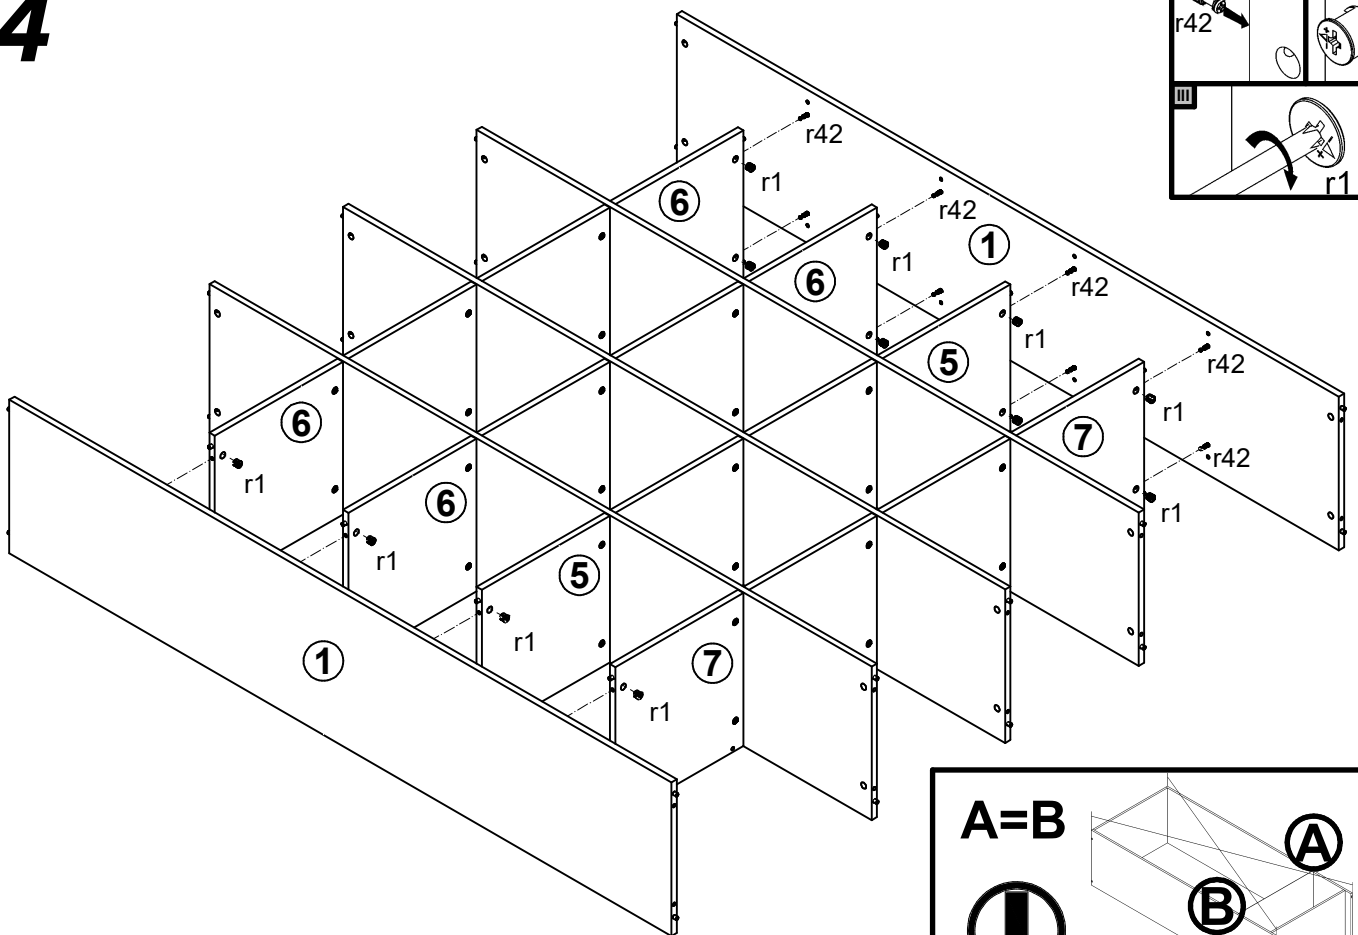

A

MODAI

S372-REG/160/200

A	B	C	D	
1	S372-1004	1984	398	1/4
2	S372-1005	1984	398	1/4 ; 2/4
3	S372-2005	1617	400	2/4
4	S372-2006	1617	400	2/4
5	S372-3001	384	396	3/4 ; 4/4
6	S372-3002	384	396	3/4 ; 4/4
7	S372-3003	384	396	3/4 ; 4/4
8	S372-4001	384	384	3/4 ; 4/4

A

B

116x Ø8x30 mm f1	2x Ø10x50 mm f35	12x Ø20x3mm k103	2x 88x21x15/1.5 n14/2	2x Ø5x60 mm p17	4x Ø3.5x16 mm p38	84x Ø15x12 mm #16 r1	24x r10	36x 20/11 r42
84x Ø20mm s68								

1

2

3

4

5