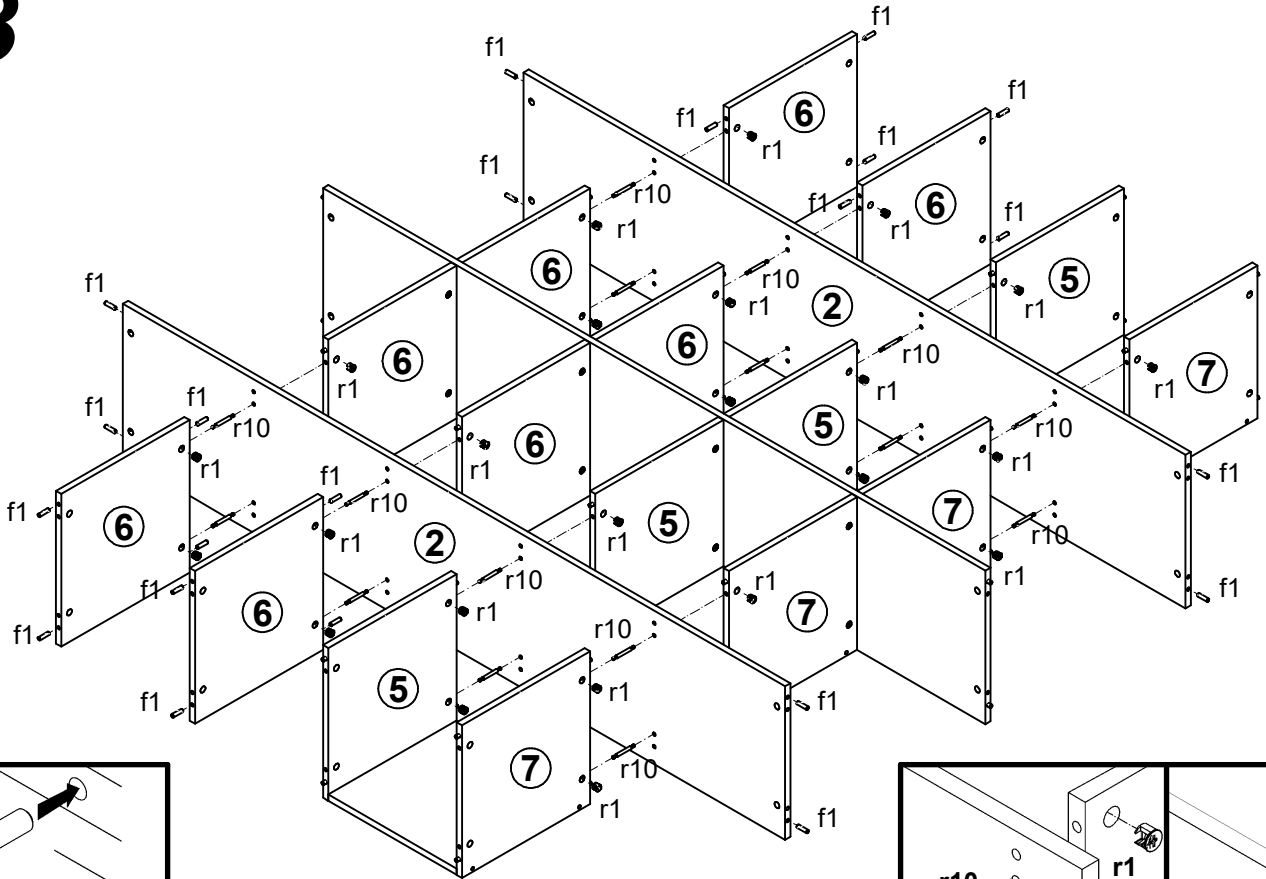

A

MODAI

S372-REG/160/200

A	B	C	D	
1	S372-1004	1984	398	1/4
2	S372-1005	1984	398	1/4 ; 2/4
3	S372-2005	1617	400	2/4
4	S372-2006	1617	400	2/4
5	S372-3001	384	396	3/4 ; 4/4
6	S372-3002	384	396	3/4 ; 4/4
7	S372-3003	384	396	3/4 ; 4/4
8	S372-4001	384	384	3/4 ; 4/4

A

B

116x Ø8x30 mm f1	2x Ø10x50 mm f35	12x Ø20x3mm k103	2x 88x21x15/1.5 n14/2	2x Ø5x60 mm p17	4x Ø3.5x16 mm p38	84x Ø15x12 mm #16 r1	24x r10	36x 20/11 r42
84x Ø20mm s68								

1

2

3

4

5