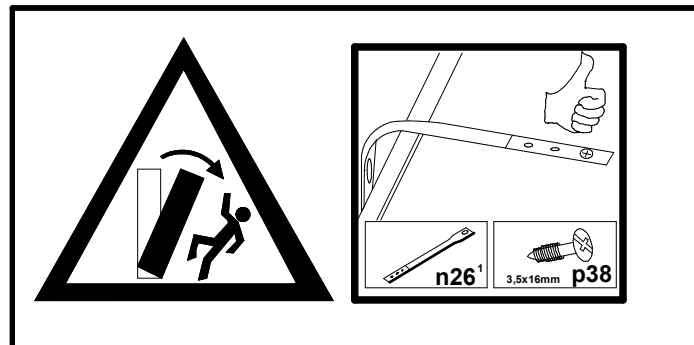

- D** Montageanleitung
- NL** Handleiding voor de montage
- TR** Montaj talimatı
- FR** Instructions de montage
- CZ** Montážní návod
- HU** Összeszerelési útmutató
- GB** Assembly instructions
- PL** Instrukcja montażu
- RU** Инструкция по монтажу
- IT** Istruzioni di montaggio
- RO** Instructiuni de asamblare
- SK** Montážny návod

A	B	C (mm)		D
1	S182-007	996	180	1/1
2	S182-101	308	477	1/1
3	S182-102	308	477	1/1
4	S182-103	366	140	1/1
5	S182-201	1000	500	1/1
6	S182-202	1000	477	1/1
7	S182-301	967	462	1/1
8	S182-503	910	100	1/1
9	S182-505	400	100	1/1
10	S182-507	400	100	1/1
11	S182-508	400	100	1/1
12	S182-553	170	996	1/1
13	S182-901	979	320	1/1
14	S182-902	408	940	1/1