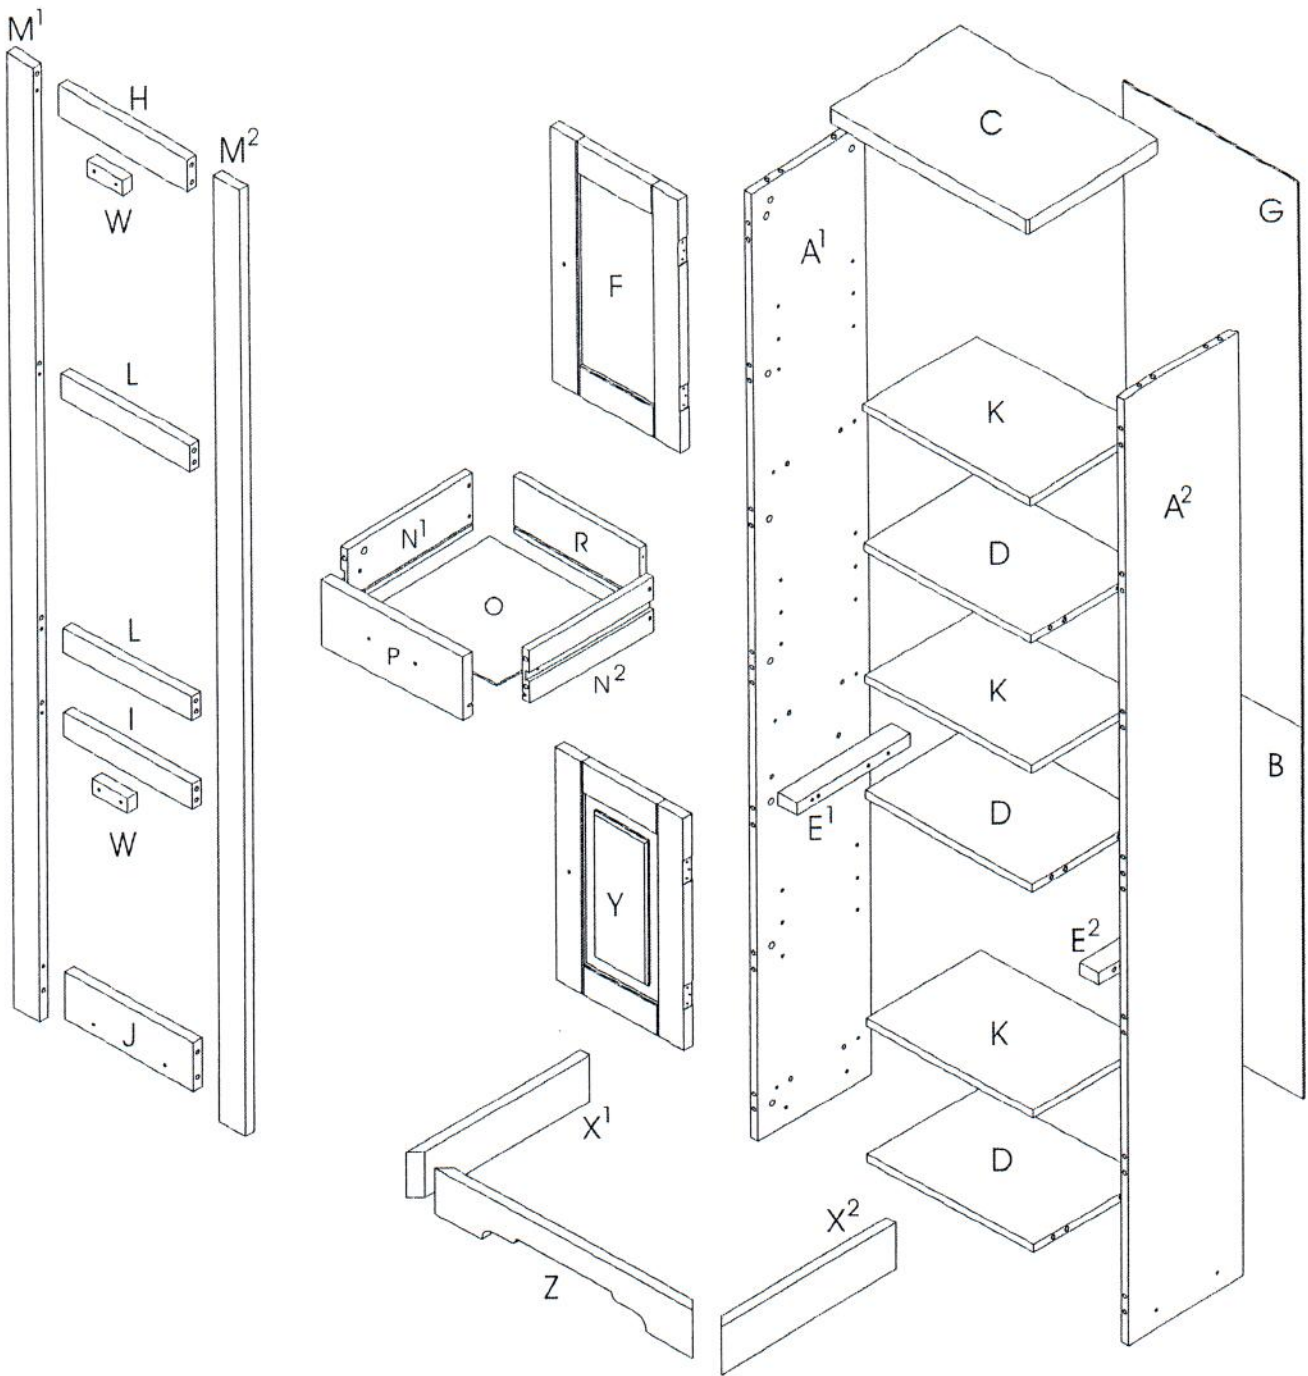

ROMANTIC

Szafka wysoka FSC

1 8x30 x48	2 x42	3 15 mm x36	24 4x40 x4	5 12 mm x6	6 x60
7 x12	8 x1	9 x2	10 5,8x9 x4	11 4x10 x2	12 4x55 x4
13 3,5x30 x12	14 x2	15 x1	16 4x22 x4	25 Prawy x4	26 Prawy x4
19 3x13 żółty x24	20 x2	21 x2	22 3x13 x4	23 3x18 x4	

6

7

3

15 mm

x18

13
3,5x30
X8

9

6
x60