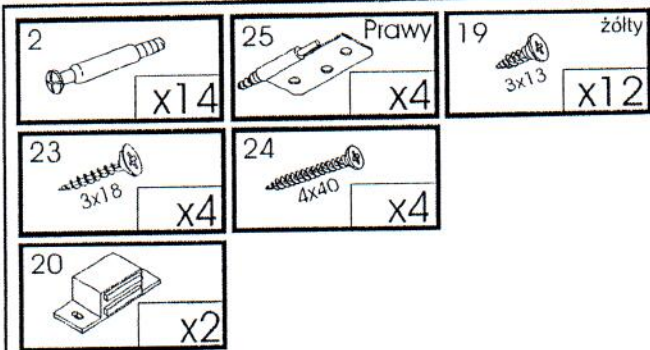

ROMANTIC

Szafka wysoka FSC

1 8x30 x48	2 x42	3 15 mm x36	24 4x40 x4	5 12 mm x6	6 x60
7 x12	8 x1	9 x2	10 5,8x9 x4	11 4x10 x2	12 4x55 x4
13 3,5x30 x12	14 x2	15 x1	16 4x22 x4	25 Prawy x4	26 Prawy x4
19 3x13 żółty x24	20 x2	21 x2	22 3x13 x4	23 3x18 x4	

6

7

3

15 mm

x18

13
3,5x30
X8

9

6
x60