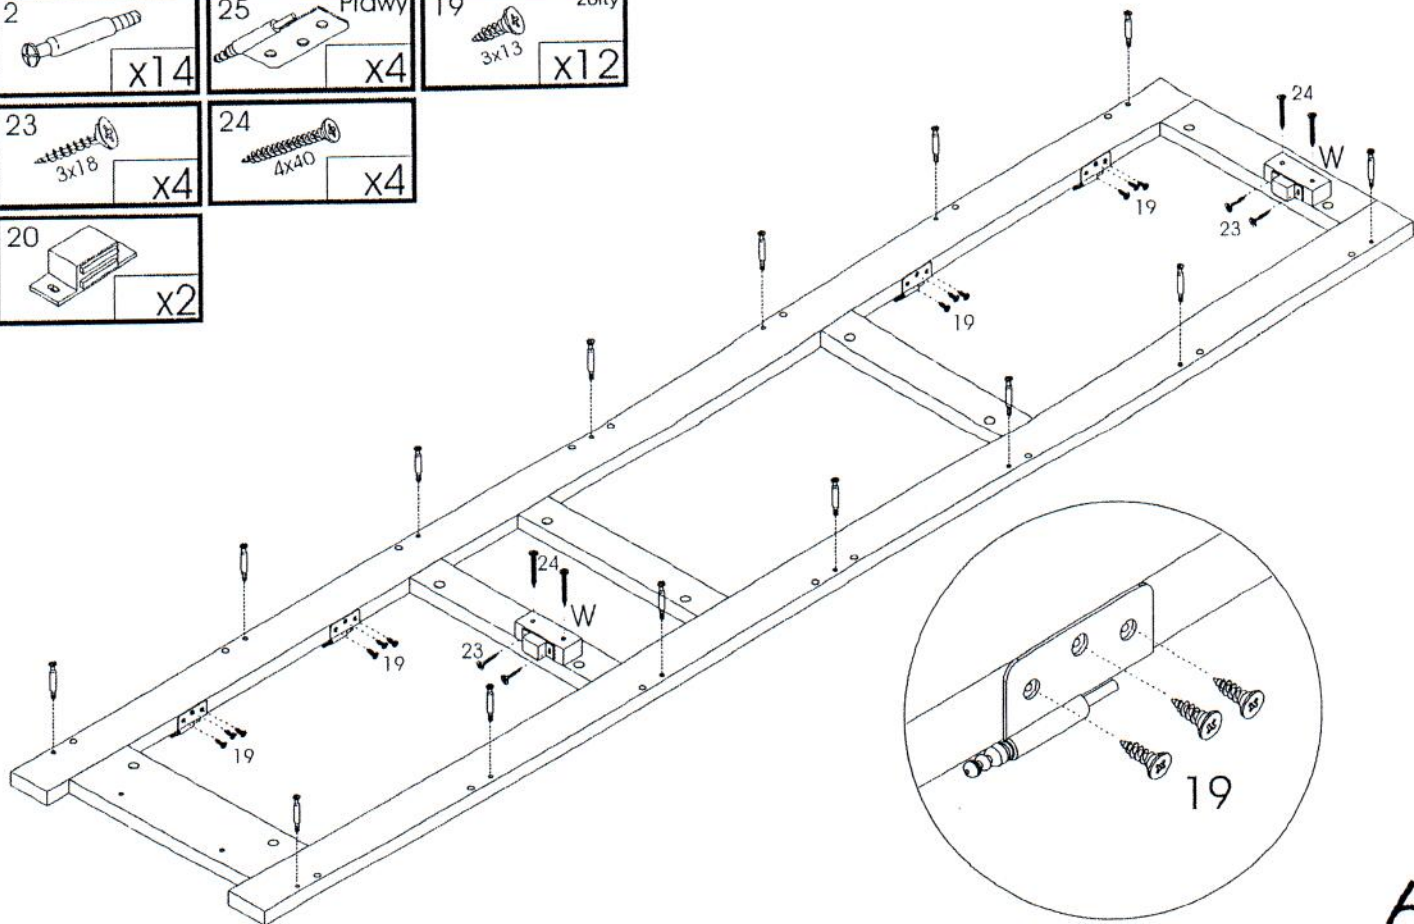

ROMANTIC

Szafka wysoka FSC

1 8x30 x48	2 x42	3 15 mm x36	24 4x40 x4	5 12 mm x6	6 x60
7 x12	8 x1	9 x2	10 5,8x9 x4	11 4x10 x2	12 4x55 x4
13 3,5x30 x12	14 x2	15 x1	16 4x22 x4	25 Prawy x4	26 Prawy x4
19 3x13 żółty x24	20 x2	21 x2	22 3x13 x4	23 3x18 x4	

6

7

3

15 mm

x18

13
3,5x30
X8

9

6
x60