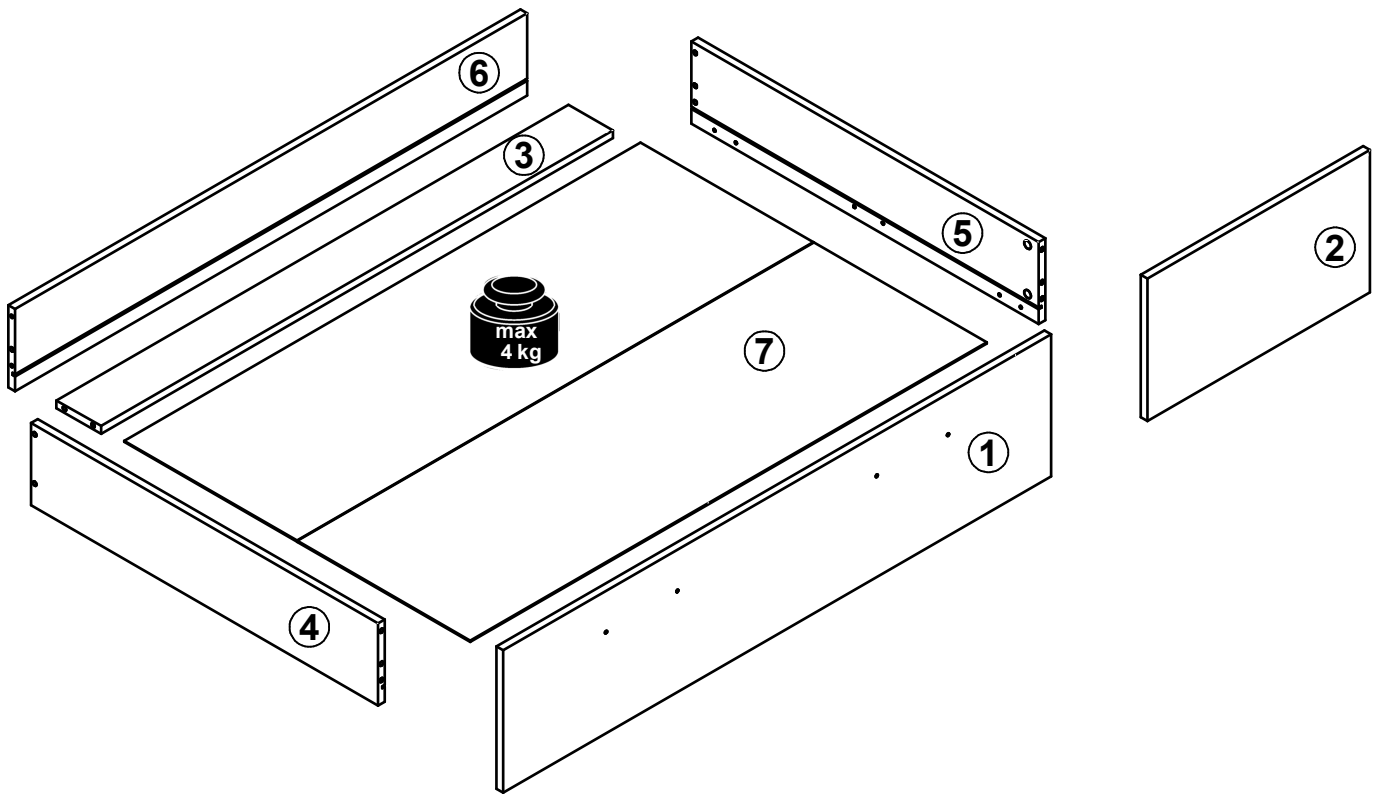

# WESKER

**S464-SZU**

A	B	C	D
1	S464-0020	1230	277
2	S464-4013	500	277
3	ZZ1-4011	1150	100
4	ZZ1-5001	780	160
5	ZZ1-5002	780	160
6	ZZ1-5020	1150	160
7	ZZ1-9312	1160	777

2x 160mm <b>c515i2</b>	4x Ø7x50 mm <b>e1</b>	8x Ø6.3x13 mm <b>e2</b>	4x Ø8x30 mm <b>f1</b>	4x Ø35 mm <b>k44</b>	14x <b>l2</b>	1x 25x25x16.5 mm <b>n110</b>	2x Ø3.5x12 mm <b>p140</b>	3x Ø4x30 mm <b>p21</b>
4x Ø4x25 mm <b>p8</b>	8x Ø15x12 mm #16 <b>r1</b>	8x 20/11 <b>r42</b>	4x Ø20mm <b>s68</b>	1x 4 mm <b>z1</b>				