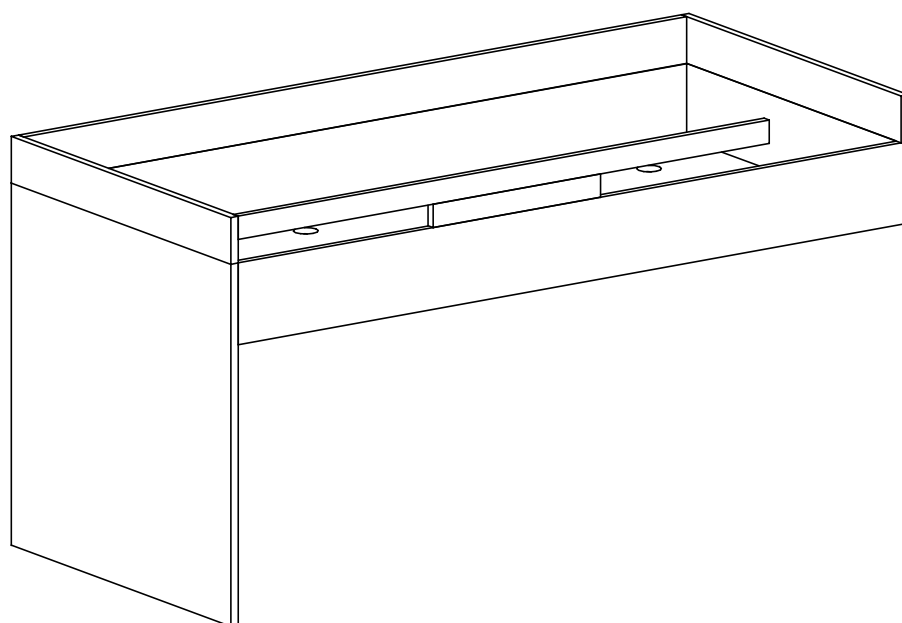

KOMI System 21

typ M021

Lp	WYMIARY	szt
34	31,8 x 51,6	2
35	28,7 x 51,6	1
37	66,6 x 53,2	1
38	91,6 x 19	1
39	91,6 x 19	1
40	68,2 x 55	1
41	55 x 19	1
42	55 x 19	1
43	95 x 55	1
44	35,2 x 55	1
45	31,2 x 19,5	1
46	31,2 x 19,5	1
47	40 x 13	2
48	40 x 13	2
49	26 x 11	2
50	40,5 x 27,2	2

XV

Lp	WYMIARY	szt
51	93 x 95	1
52	203 x 21	1
53	203 x 21	1
54	90,6 x 21	1
55	200,8 x 90,6	1
56	95 x 12	1
57	200,8 x 12	1
58	95 x 12	1
59	160,8 x 6	1
36	50,7 x 6	1

XIV

XV