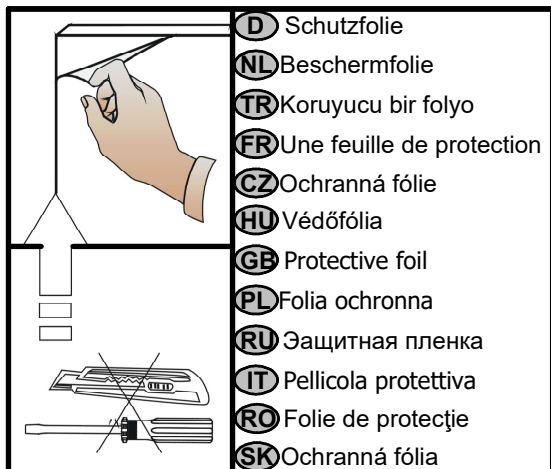

90 min

1 

6

5

8 

9

Pflegehinweis!

Bitte nur mit einem Staubtuch (kein Microfasertuch) oder einem feuchten Lappen reinigen. KEINE scheuernden Putzmittel verwenden!