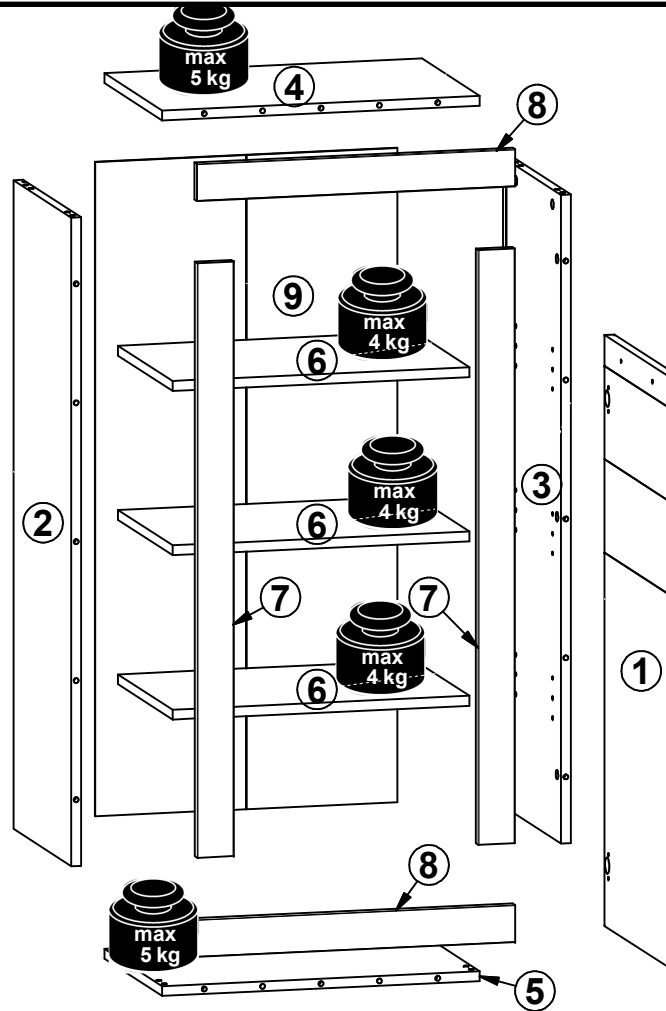

- D** Montageanleitung
- NL** Handleiding voor de montage
- TR** Montaj talimatı
- FR** Instructions de montage
- CZ** Montážní návod
- HU** Összeszerelési útmutató
- GB** Assembly instructions
- PL** Instrukcja montażu
- RU** Инструкция по монтажу
- IT** Istruzioni di montaggio
- RO** Instructiuni de asamblare
- SK** Montážny návod

A	B	C (mm)		D
1	M130-004	396	953	1/1
2	M130-103	1046	354	1/1
3	M130-104	1046	354	1/1
4	M130-205	522	354	1/1
5	M130-206	522	354	1/1
6	M130-304	488	334	1/1
7	M130-573	959	60	1/1
8	M130-575	523	60	1/1
9	M130-9903	1055	497	1/1

1 

2 

3

4

5

6

7

8