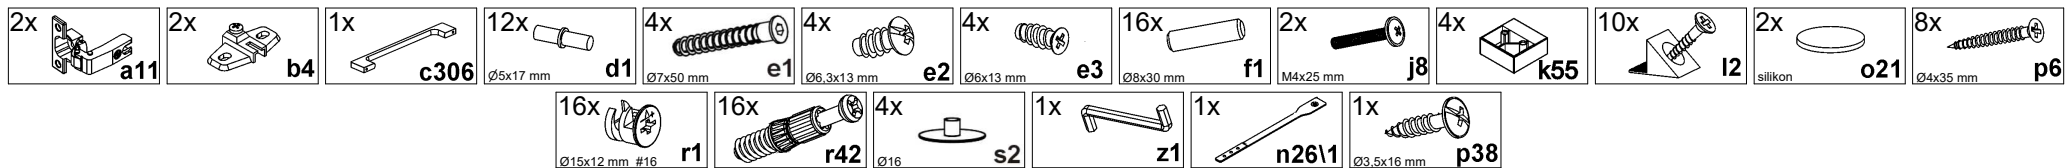

- D** Montageanleitung
- NL** Handleiding voor de montage
- TR** Montaj talimatı
- FR** Instructions de montage
- CZ** Montážní návod
- HU** Összeszerelési útmutató
- GB** Assembly instructions
- PL** Instrukcja montażu
- RU** Инструкция по монтажу
- IT** Istruzioni di montaggio
- RO** Instructiuni de asamblare
- SK** Montážny návod

A	B	C (mm)		D
1	M130-004	396	953	1/1
2	M130-103	1046	354	1/1
3	M130-104	1046	354	1/1
4	M130-205	522	354	1/1
5	M130-206	522	354	1/1
6	M130-304	488	334	1/1
7	M130-573	959	60	1/1
8	M130-575	523	60	1/1
9	M130-9903	1055	497	1/1