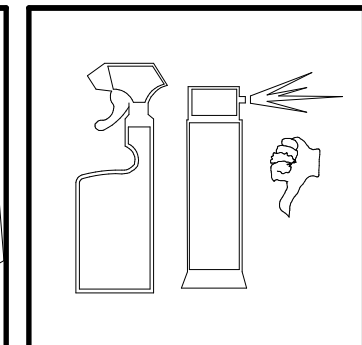

- D** Montageanleitung
- NL** Handleiding voor de montage
- TR** Montaj talimatı
- FR** Instructions de montage
- CZ** Montážní návod
- HU** Összeszerelési útmutató
- GB** Assembly instructions
- PL** Instrukcja montażu
- RU** Инструкция по монтажу
- IT** Istruzioni di montaggio
- RO** Instructiuni de asamblare
- SK** Montážny návod

A	B	C (mm)		D
1	M129-402	881	740	1/1
2	M129-576	881	64	1/1

- 8x
 Ø7x28 mm e22
- 2x
 Ø6,3x13 mm e2
- 2x
 Ø10x50 mm f35
- 2x
 Ø6x60 mm p75
- 1x
 z1

1 §2 §11

2

3

4

**Pflegehinweis!**

Bitte nur mit einem Staubtuch
(kein Microfasertuch) oder
einem feuchten Lappen reinigen.
KEINE scheuernden Putzmittel
verwenden!