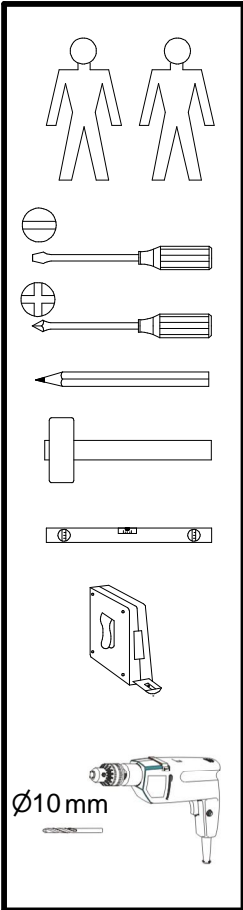

- D** Montageanleitung
- NL** Handleiding voor de montage
- TR** Montaj talimatı
- FR** Instructions de montage
- CZ** Montážní návod
- HU** Összeszerelési útmutató
- GB** Assembly instructions
- PL** Instrukcja montażu
- RU** Инструкция по монтажу
- IT** Istruzioni di montaggio
- RO** Instructiuni de asamblare
- SK** Montážny návod

A	B	C (mm)		D
1	M129-402	881	740	1/1
2	M129-576	881	64	1/1

- 8x
 Ø7x28 mm e22
- 2x
 Ø6,3x13 mm e2
- 2x
 Ø10x50 mm f35
- 2x
 Ø6x60 mm p75
- 1x
 z1

1 §2 §11

2

3

4

**Pflegehinweis!**

Bitte nur mit einem Staubtuch
(kein Microfasertuch) oder
einem feuchten Lappen reinigen.
KEINE scheuernden Putzmittel
verwenden!