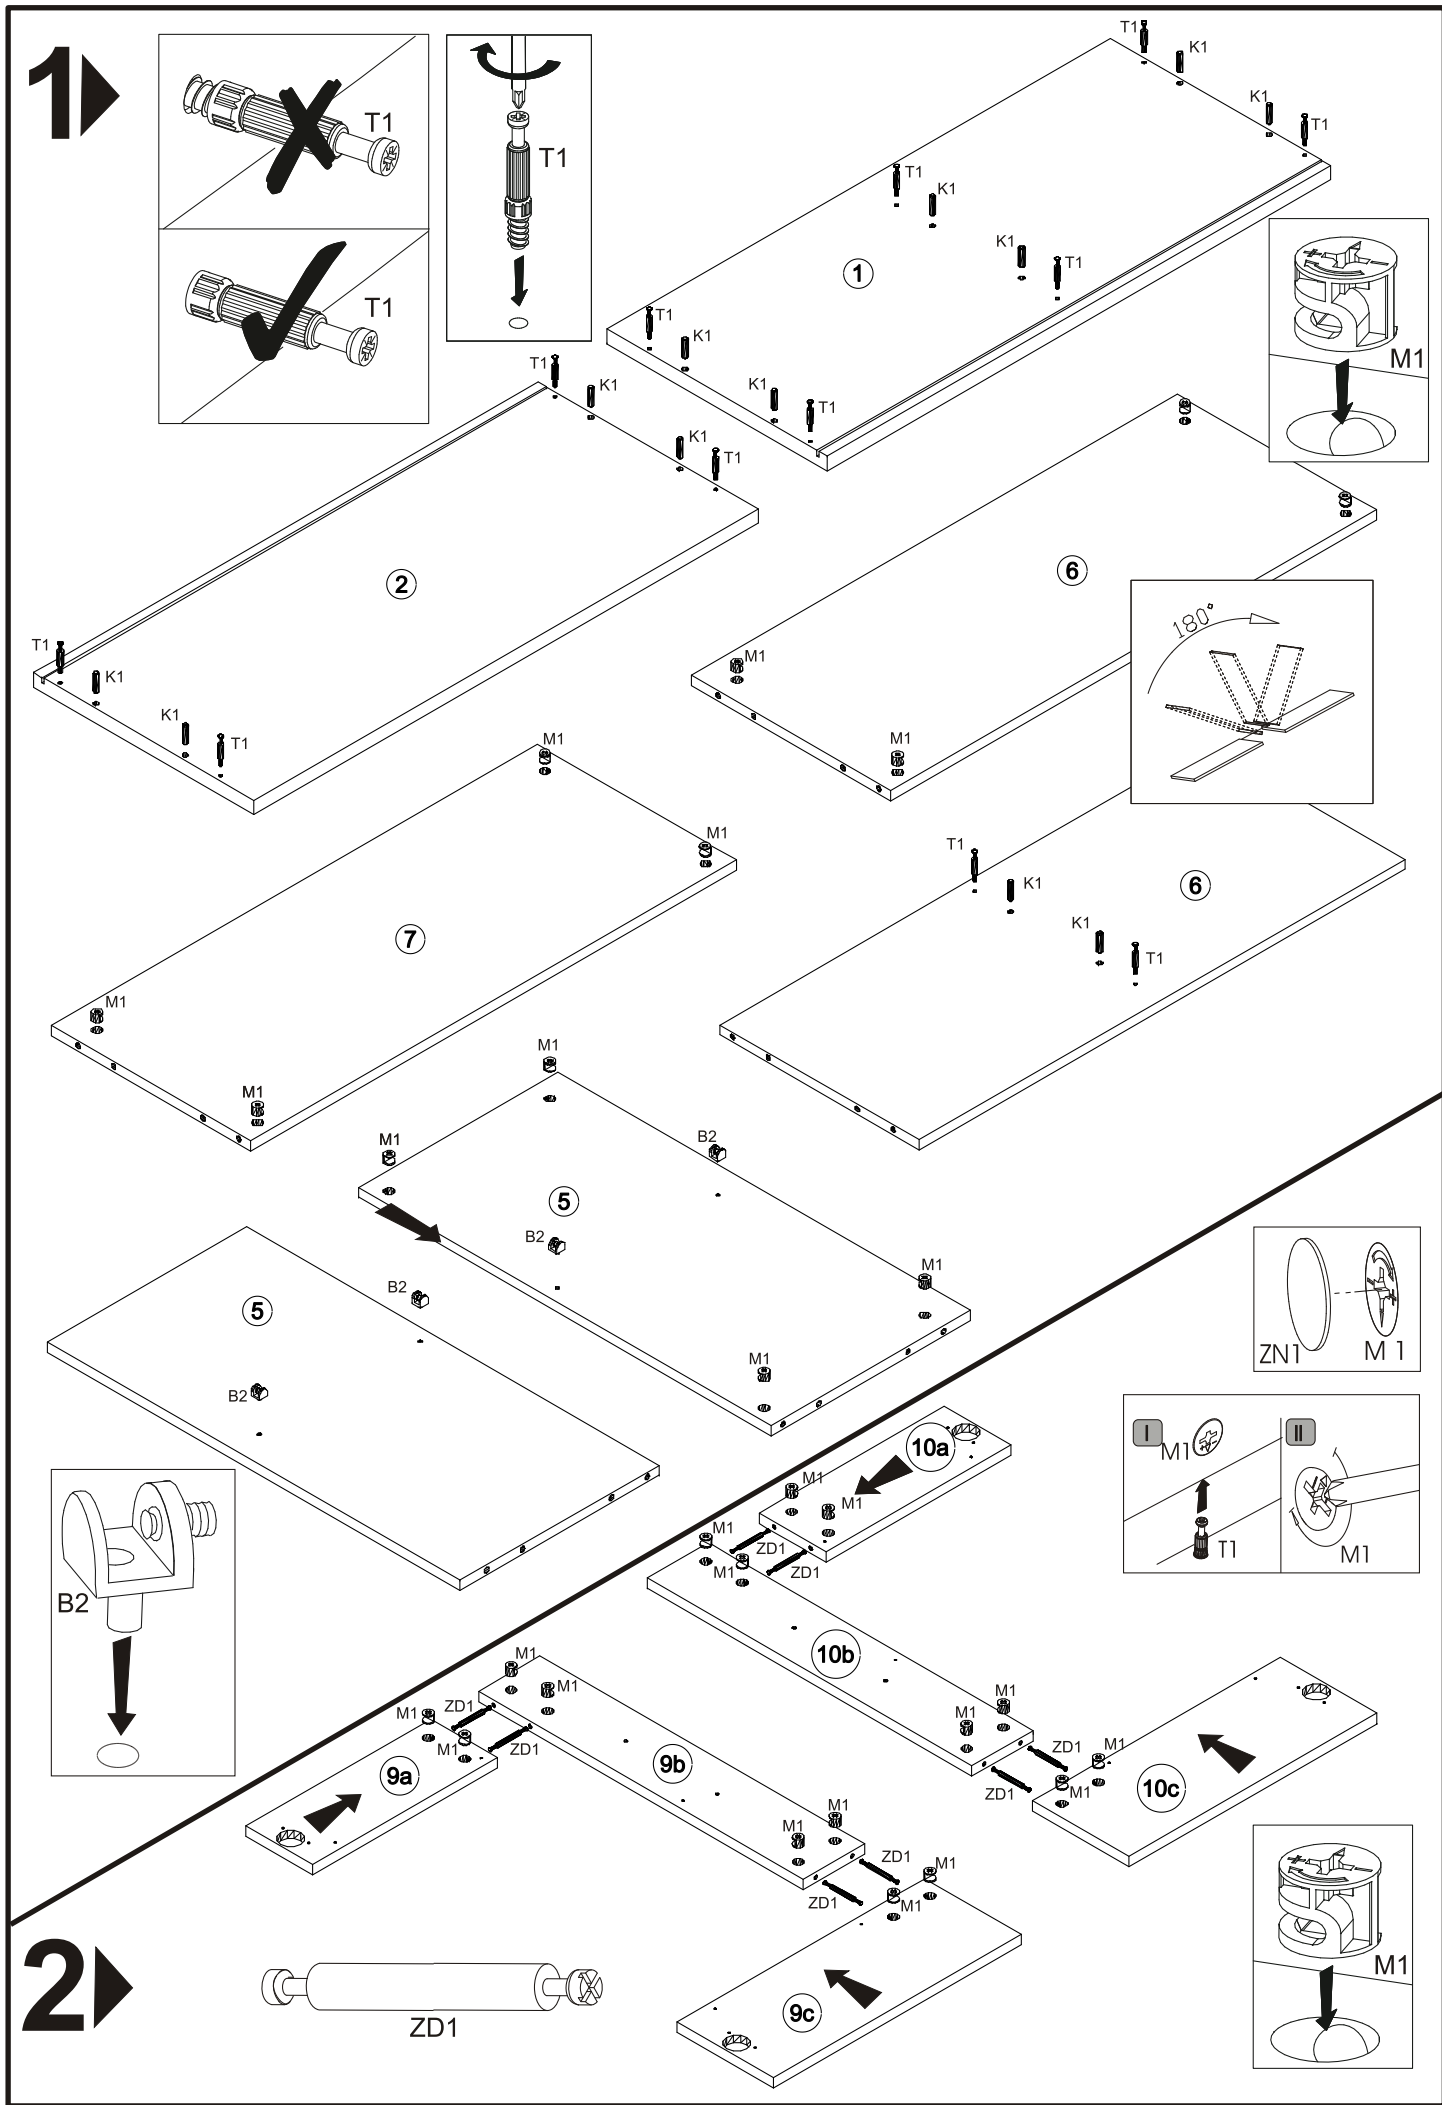

# LT5

- PL Instrukcja montażu
- GB Assembly instructions
- ES Instrucciones de instalación
- FR Instructions de montage
- CZ Montážní návod
- D Montageanleitung
- HU Összeszerelési útmutató
- SK Montážny návod
- RU Инструкции по монтажу
- IT Istruzioni di montaggio
- RO Instrucțiuni de asamblare
- TR Montaj talimatı
- NL Handleiding voor de montage
- UA Інструкція монтажу

16	443x755	1/5
15	755x443	1/5
14	886x450	1/5
13	419x330	3/5
12	472x100	5/5
11	512x348	5/5
10c	437x172	3/5
10b	572x110	3/5
10a	327x120	3/5
9c	437x172	3/5
9b	572x110	3/5
9a	327x120	3/5
8	437x439	3/5
7	871x358	1/5
6	871x358	1/5
5	740x358	1/5
4c	175x99	2/5
4b	565x99	2/5
4a	1192x295	2/5
3c	175x99	2/5
3b	565x99	2/5
3a	1192x295	2/5
2	904x396	1/5
1	904x396	1/5

40x #20/871 ZN1	9x BS1	4x 38x38 F1	8x ZC8	4x U1				
4x #20/325 ZN2	18x 3,5x16 W3	14x ST1	8x B2	30x 4x16 WP3	14x 3x20 W9	8x H=2 PR2	2x N1	14x TU1
1x OPTION 2xNSP-3D/WW L1	20x 8x30 K1	9x 2x20 G1	8x #56 ZD1	44x #15/15 M1	28x DU232T T1	8x 4x30 WM1	5x 1,4x20 G2	1x L1