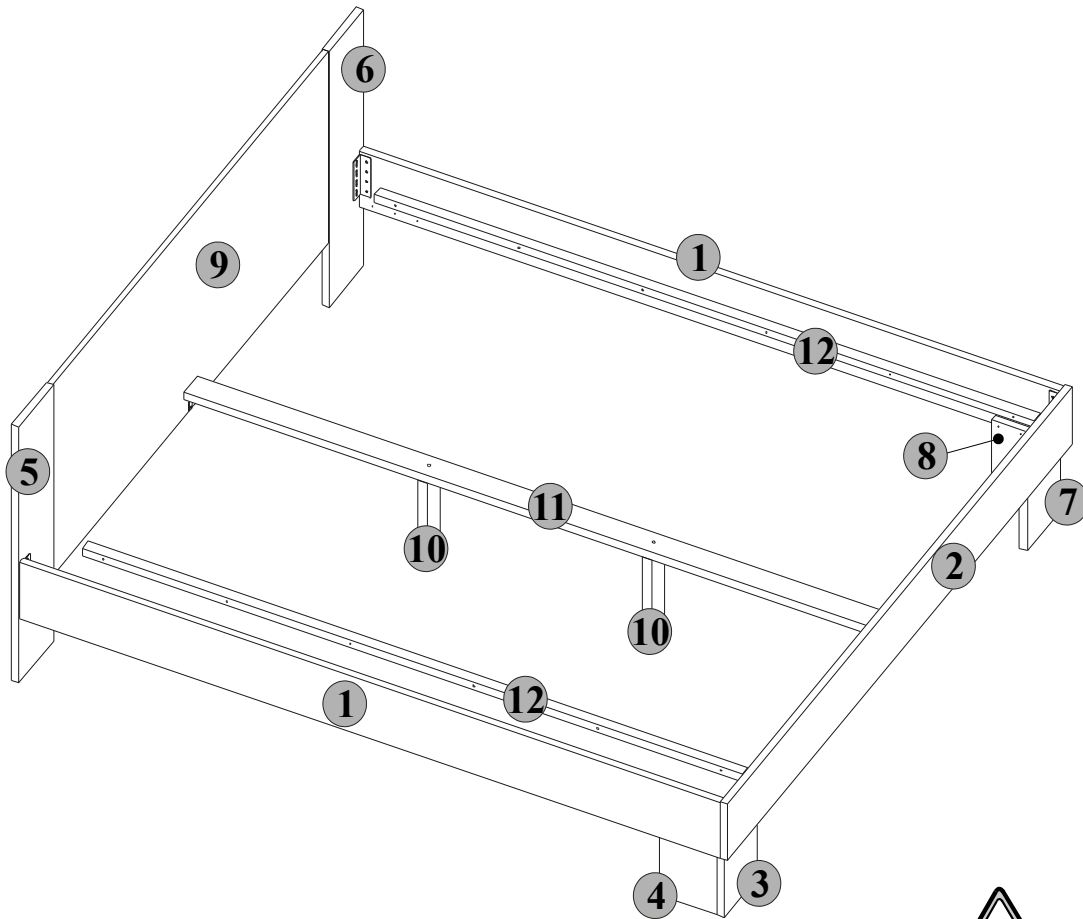

WIKTOR BRW MARTINA

S310-LOZ/160

A	B	C	D
1	L21-103	1997x185	1
2	S310-501	1646x186	1
3	L21-504	242x178	1
4	L21-505	242x163	1
5	L21-506	840x185	1
6	L21-507	840x185	1
7	L21-508	242x178	1
8	L21-509	242x163	1
9	S310-502	1276x628	2
10	MZ1-706	274x70	1
11	MZ1-707	2000x70	1
12	ZZ1-720	1880x25	1

1

2

3

4

5

6