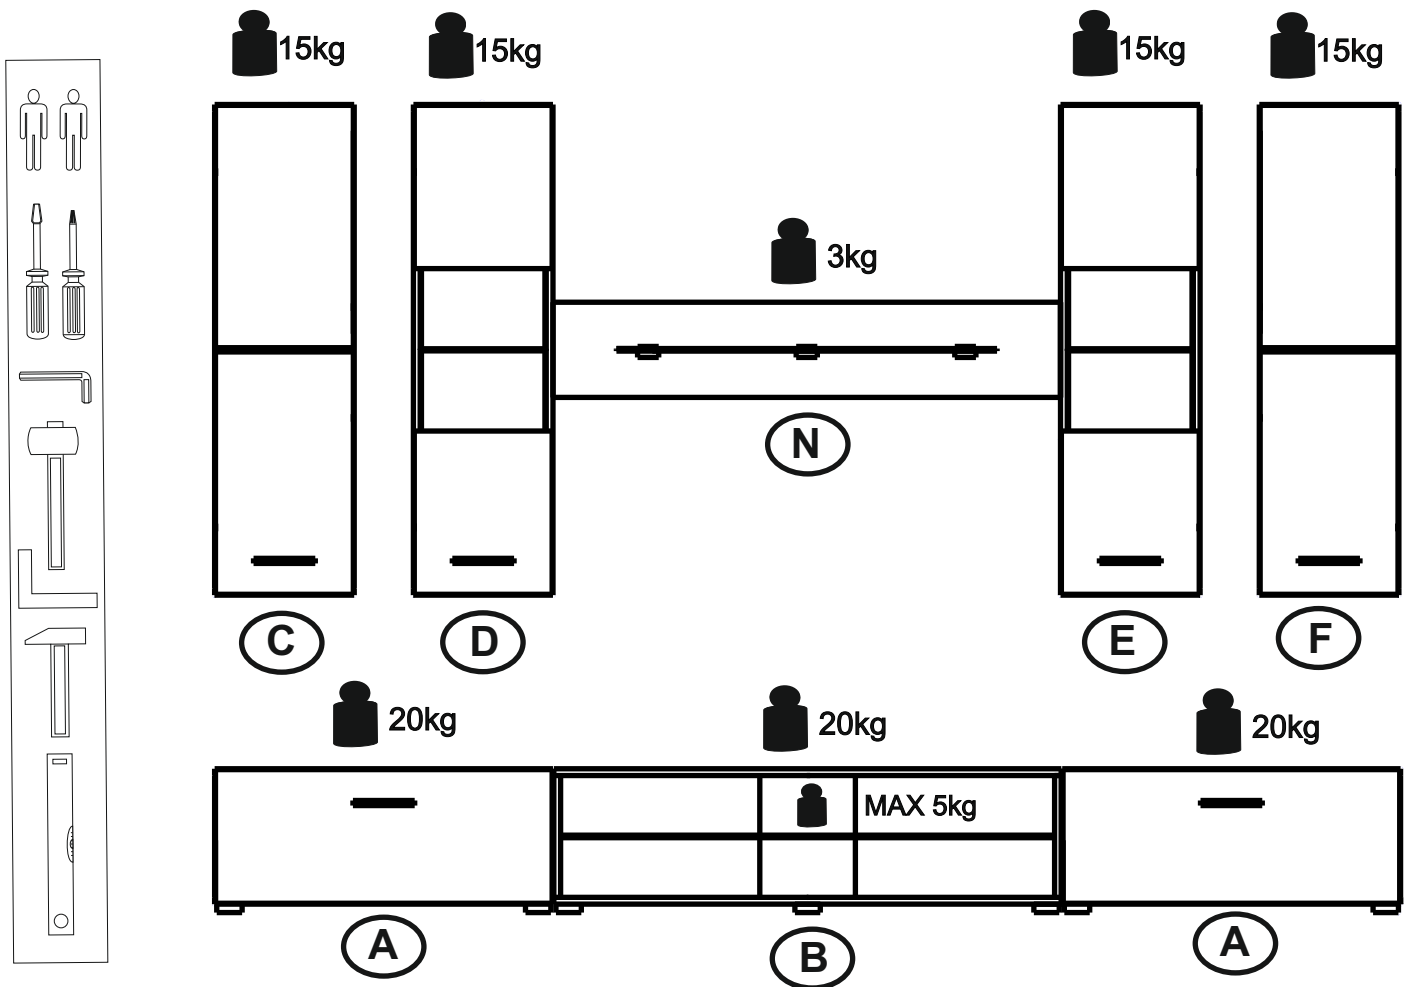

# BLADE 4

No.	Dimensions		Quantity	Colli No.
A1	801	400	2	2 / 4
A2	801	400	2	2 / 4
A3	288	400	2	2 / 4
A4	288	413	2	2 / 4
A6	795	315	2	2 / 4
A7	796	316	2	2 / 4
B1	1201	400	1	1 / 4
B2	1201	400	1	1 / 4
B3	288	400	1	1 / 4
B4	288	400	1	1 / 4
B5	288	226	1	1 / 4
B6	141	151	1	1 / 4
B7	1195	315	1	1 / 4
B8	1160	360	1	1 / 4
N1	1200	225	1	1 / 4
N2	900	175	1	1 / 4
C1	297	300	4	3 / 4
C2	290	280	2	3 / 4
C3	1160	314	4	3 / 4
C5	1154	307	2	3 / 4
C6	297	280	4	3 / 4
C7	573	326	1	3 / 4
C8	573	326	1	3 / 4
F7	573	326	1	3 / 4
F8	573	326	1	3 / 4
C9	294	90	2	4 / 4
C1	297	300	4	4 / 4
D3	1160	314	4	4 / 4
C6	297	280	4	4 / 4
C2	290	280	2	4 / 4
D7	386	326	1	4 / 4
D8	386	326	1	4 / 4
E7	386	326	1	4 / 4
E8	386	326	1	4 / 4
D9	464	294	2	4 / 4
D5	1154	307	2	4 / 4

1	 8x35	<u>X 60</u>	10	 <u>X 13</u>	12	 <u>X 125</u>	17	 <u>X 4</u>
2		<u>X 44</u>	14	 <u>X 20</u>	13	 <u>X 32</u>	18	 <u>X 4</u>
3	 <u>X 6</u>	36	 <u>X 24</u>	5	 <u>X 16</u>	21	 3.5x30 <u>X 16</u>	
29	 <u>X 4</u>	9	 <u>X 44</u>	22	 7x50 <u>X 14</u>	70	 <u>X 3</u>	
80	 <u>X 10</u>	9A	 <u>X 44</u>	22A	 <u>X 14</u>			
		26	 <u>X 1</u>	30	LED LIGHTS <u>X 1</u>	7	 <u>X 2</u>	
4	 4x30 <u>X 12</u>	6	 5x11 <u>X 80</u>	72	 <u>X 2</u>			
4A	 4x16 <u>X 30</u>	39	 3x20 <u>X 32</u>	38	 <u>X 32</u>	11	 3.5x13 <u>X 6</u>	