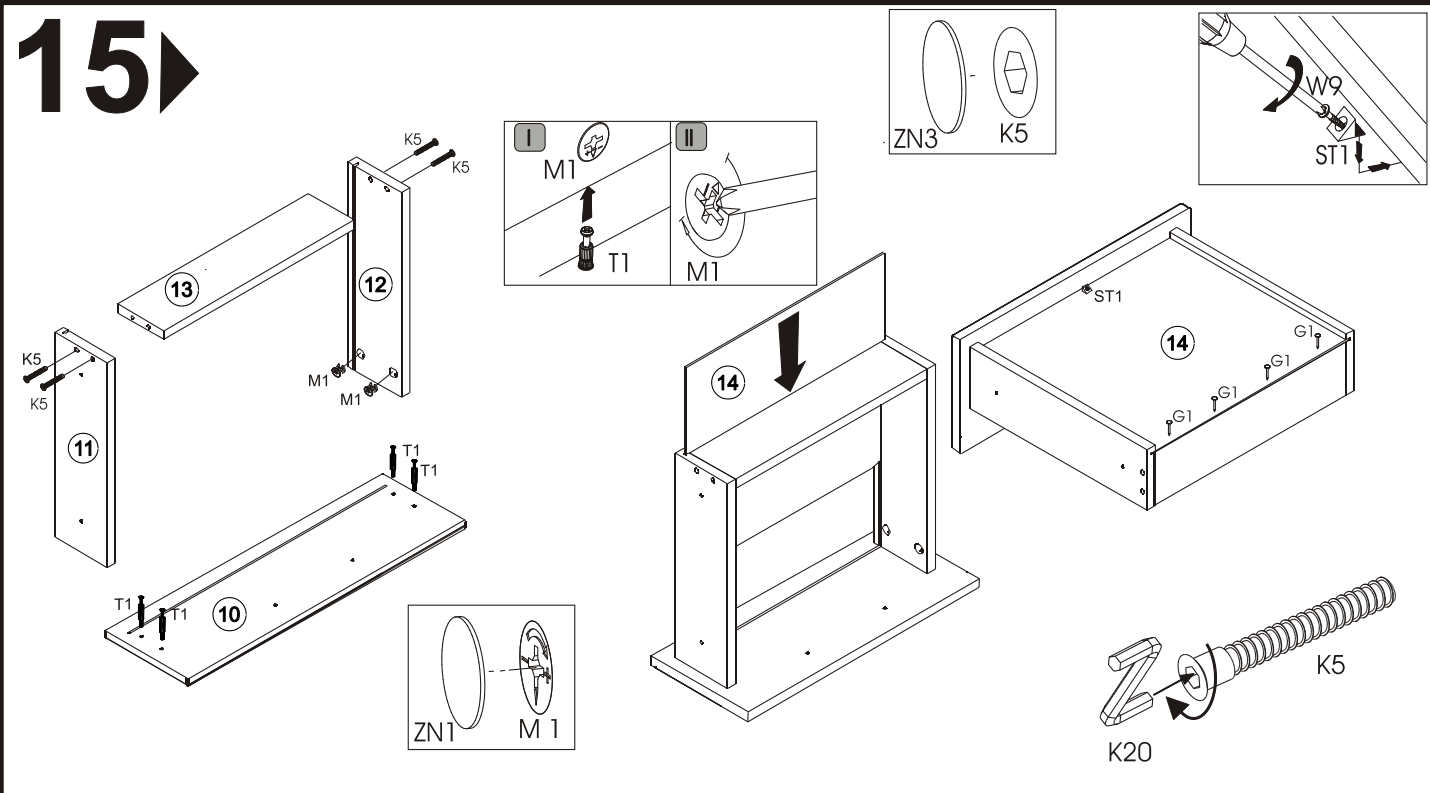

15

16

MODELL: DN3

19	1512x698	1/3
18	1398x104	1/3
17	336x104	1/3
16	684x32	3/3
15	684x118	3/3
14	357x692	1/3
13	677x148	2/3
12	350x160	2/3
11	350x160	2/3
10	744x224	3/3
9	678x335	3/3
8	747x326	2/3
7	684x358	2/3
6	684x99	3/3
5	684x295	2/3
4	684x99	3/3
3	684x295	2/3
2	1530x396	1/3
1	1530x396	1/3

28x #20/112 ZN1	18x #14/112 ZN3	2x H=0 PRO	1x LED 10x10x682						
4x #20/325 ZN2	8x 3.5x16 W3	15x ST1	3kpl. #350 PK3	6x 3x25 W10	15x 3x20 W9	2x H=2 PR2	5x U1	6x N1	
12x 6.4x50 K5	24x 8x30 K1	31x 2x20 G1	1x K20	44x #15/15 M1	44x DU232T T1	10x 4x30 WM1	4x ZC8	24x 5x11 E1	