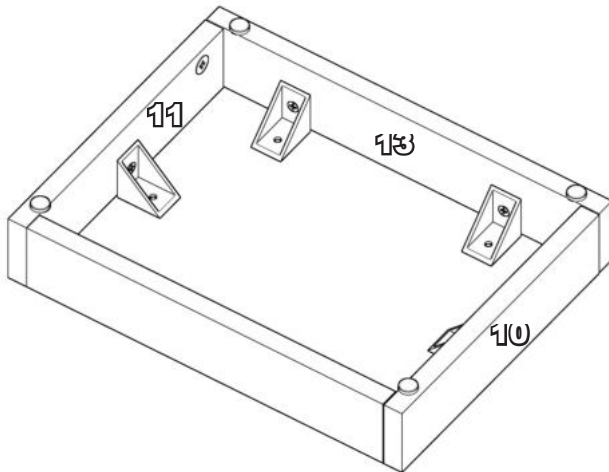

AURA - witryna 1DS

AURA - witryna 1DS 25052022

16

P20

6x

G34

6x

3.5x16