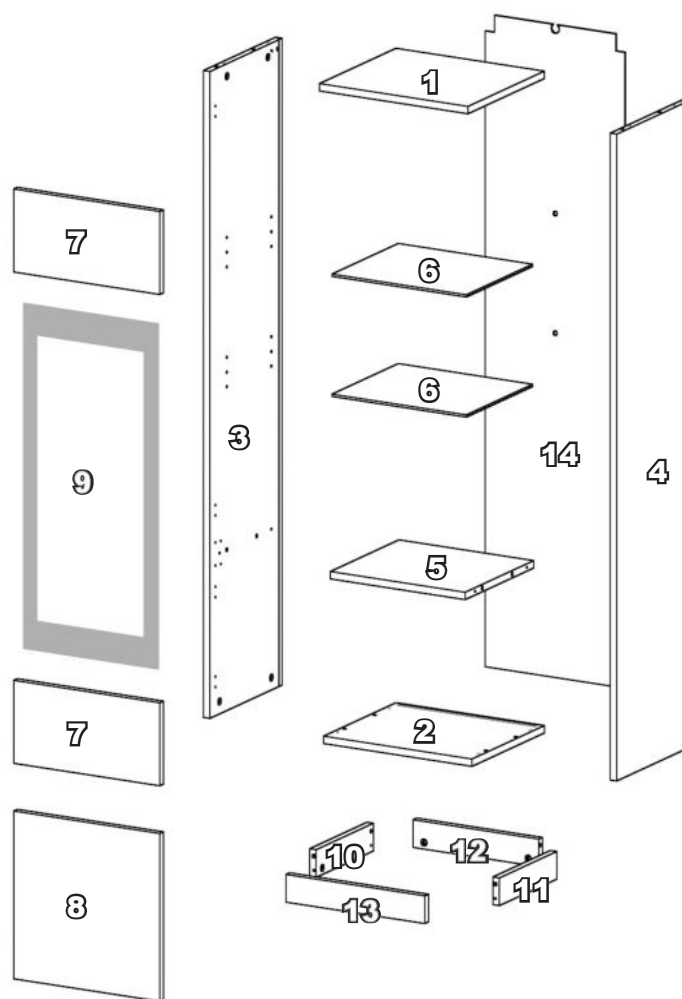

AURA - witryna 1DS

AURA - witryna 1DS 25052022

VARIANT **A1**

VARIANT **A2**

VARIANT **A1- LEFT**

VARIANT **A1- RIGHT**

VARIANT **A2- LEFT**

VARIANT **A2- RIGHT**

AURA - witryna 1DS

AURA - witryna 1DS 25052022

REP	DIM	QTE	package
1	370 x 330 x 16	1	1/1
2	370 x 313 x 16	1	1/1
3	1403 x 312 x 16	1	1/1
4	1403 x 312 x 16	1	1/1
5	336 x 296 x 16	1	1/1
6	335 x 286 x 5	2	1/1
7	364 x 180 x 16	2	1/1

REP	DIM	QTE	package
8	364 x 364 x 16	1	1/1
9	746 x 333 x 4	1	1/1
10	248 x 60 x 16	1	1/1
11	248 x 60 x 16	1	1/1
12	312 x 60 x 16	1	1/1
13	346 x 60 x 16	1	1/1
14	1416 x 348 x 2,5	1	1/1

AURA - witryna 1DS