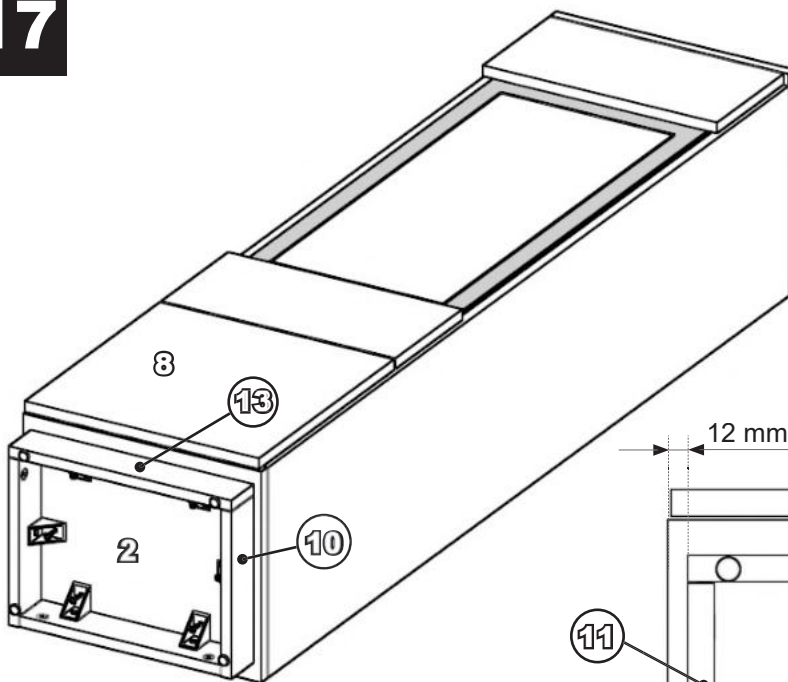

17

G34

6x

3.5x16