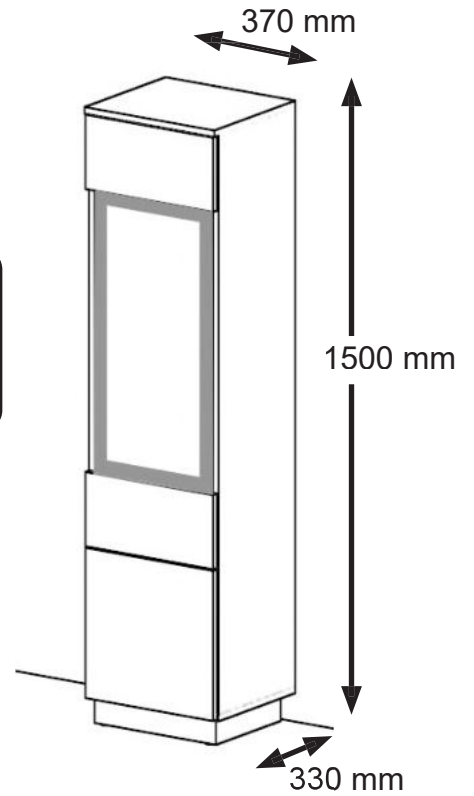

AURA - witryna 1DS

AURA - witryna 1DS 25052022

VARIANT **A2**

VARIANT **A1- LEFT**

VARIANT **A1- RIGHT**