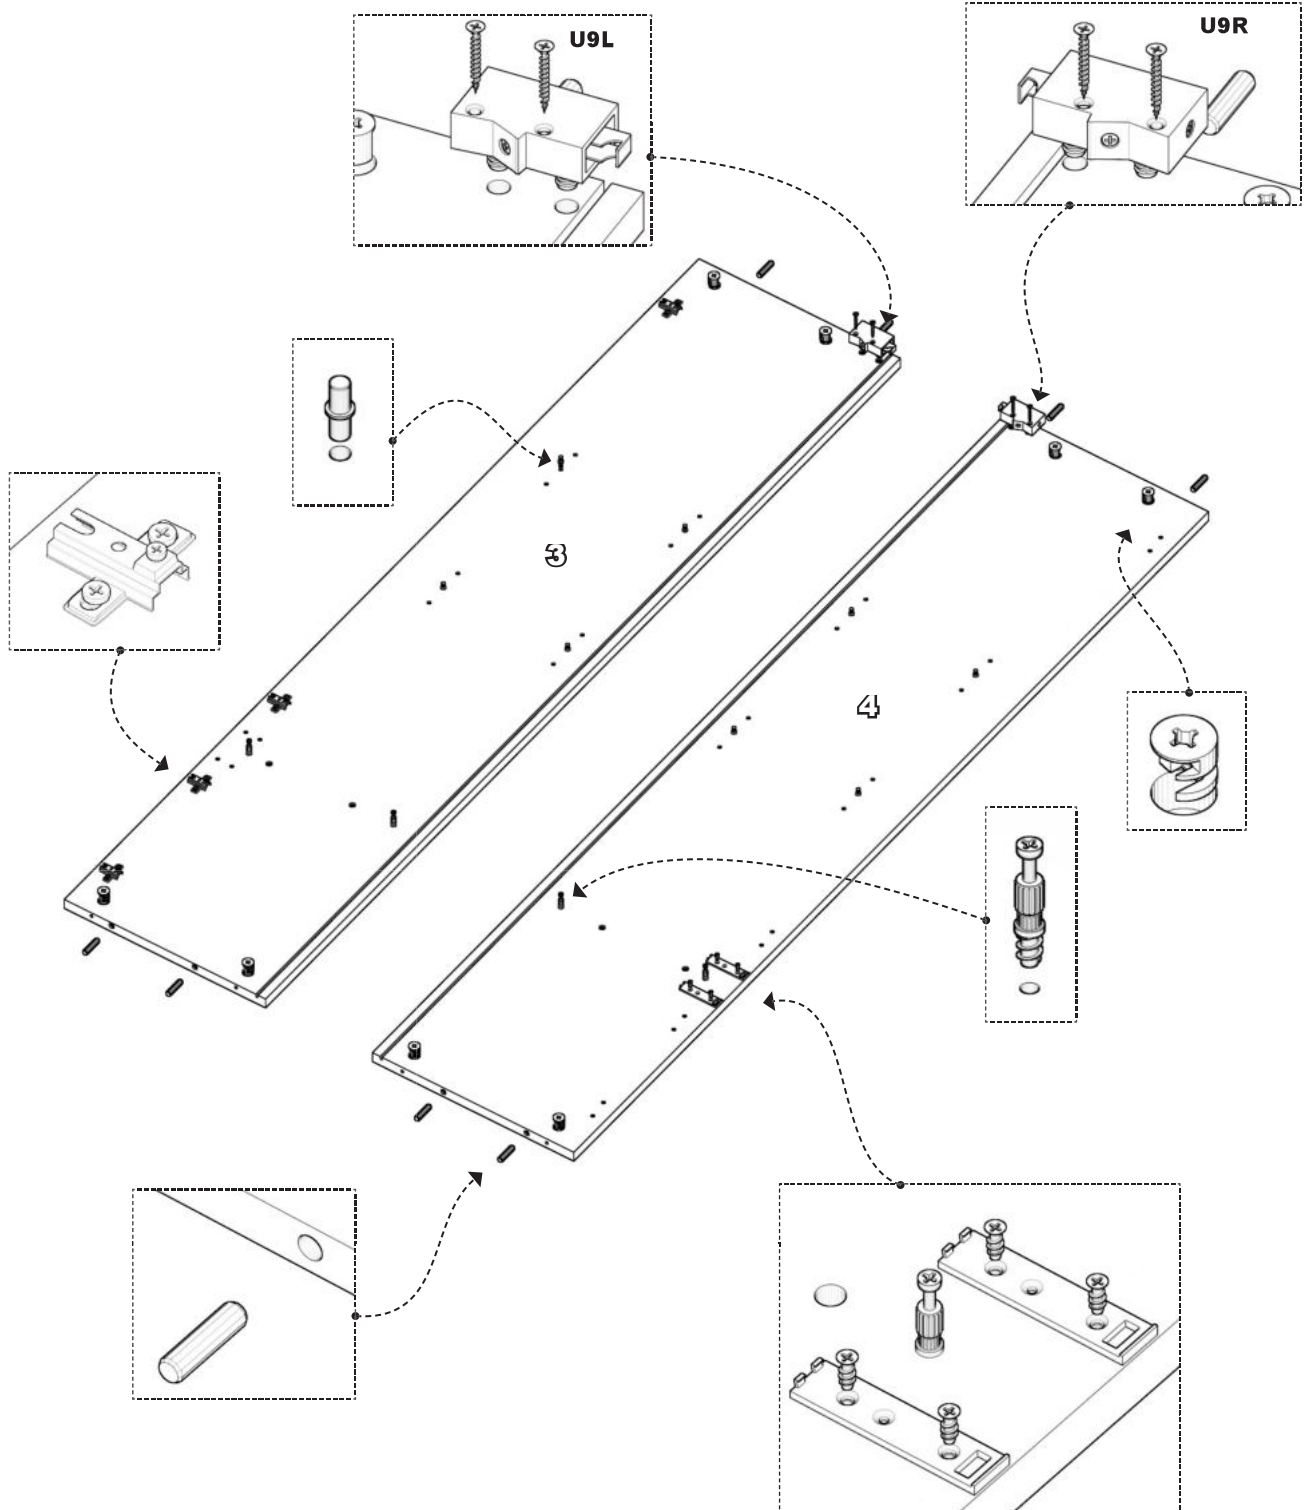

AURA - witryna 1DS

AURA - witryna 1DS 25052022

1