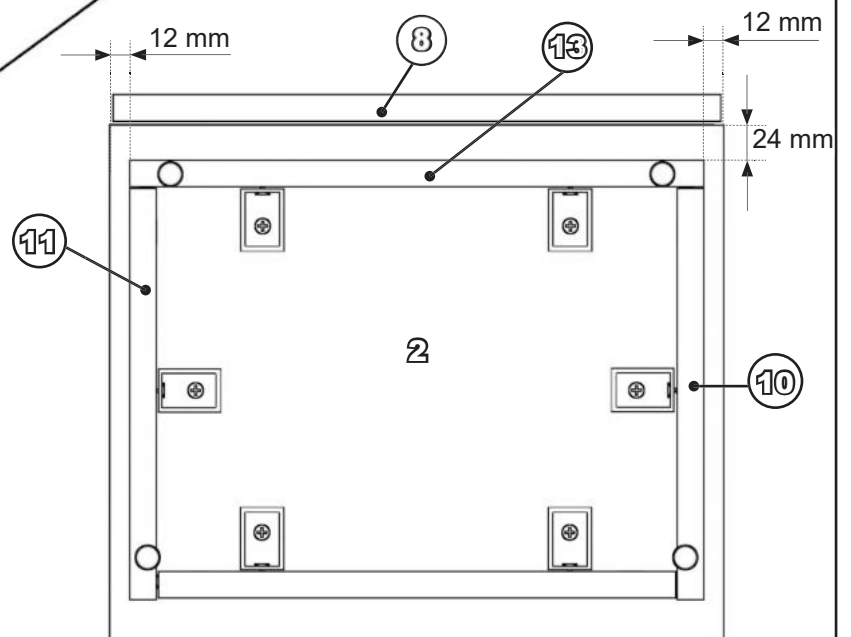

17

G34

6x

3.5x16