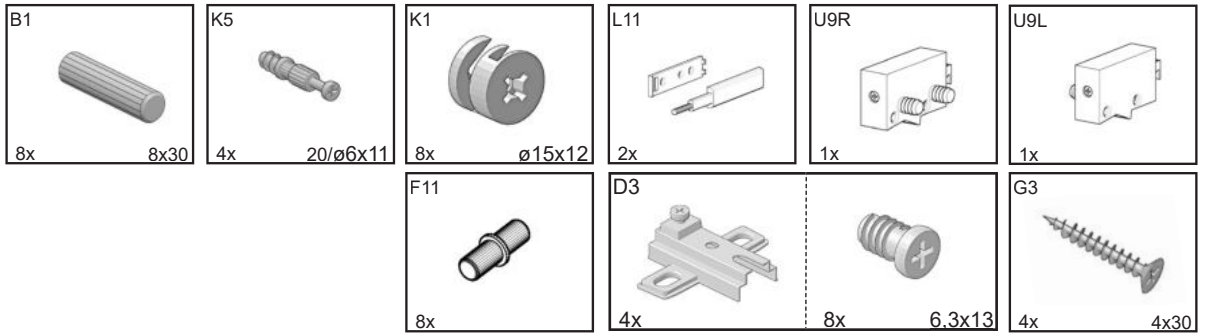

AURA - witryna 1DS

AURA - witryna 1DS 25052022

1