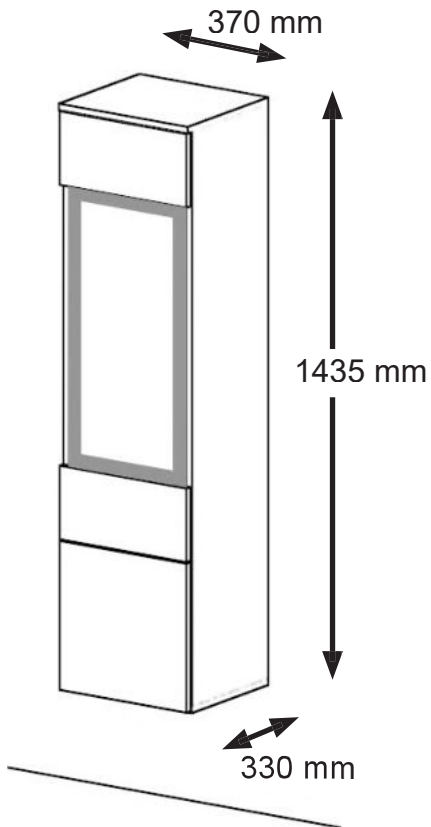

AURA - witryna 1DS

AURA - witryna 1DS 25052022

VARIANT **A1**