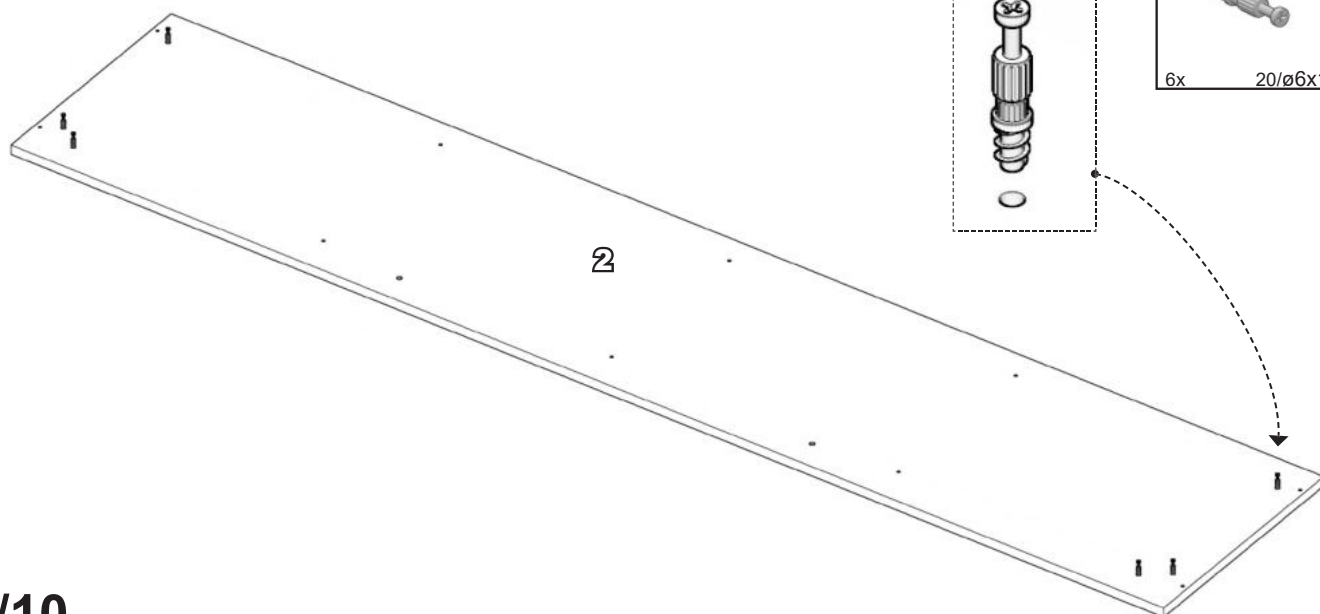

AURA - komoda 4D

AURA - komoda 4D 31052022

3

4