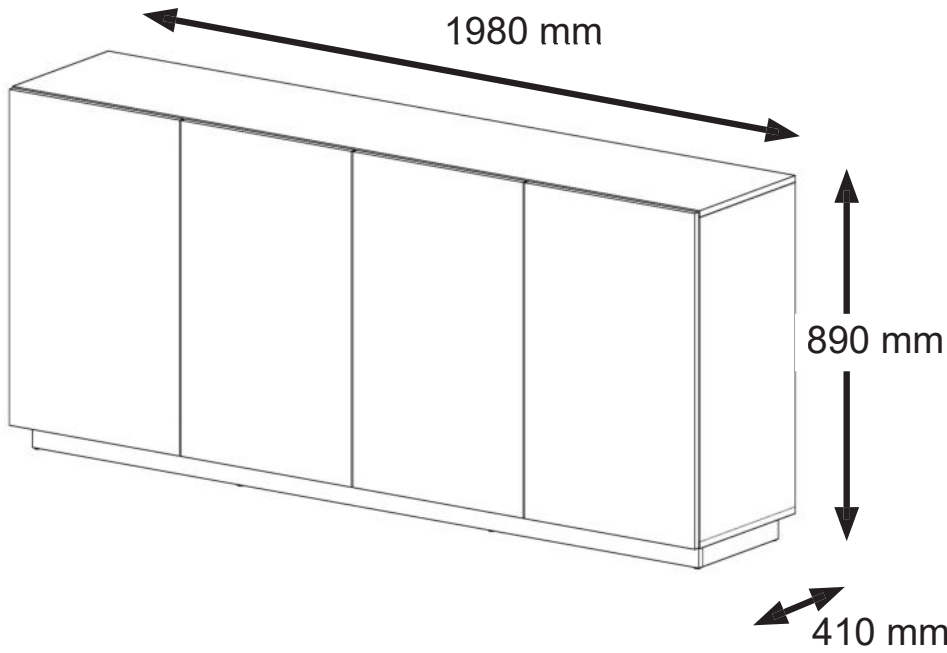

AURA - komoda 4D

AURA - komoda 4D 31052022

B1 30x 8x30	A1 10x 7/50	W2 1x 4mm	K5 16x 20/ø6x11	K1 16x ø15x12	G22 15x 3x16	G34 36x 3.5x16	
L11 6x	C3 4x	D3 4x	 8x 6.3x13	C10 4x	D10 4x	 8x 6.3x13	
F2 32x	S17 15x	P20 10x	P4 8x	I1 26x	I9 10x ø18		
M11 2x 75/30/15	G24 4x 4x16	G29 8x 6x13				 2x	 2x

AURA - komoda 4D

AURA - komoda 4D 31052022

REP	DIM	QTE	package
1	1980 x 393 x 16	1	2/3
2	1980 x 393 x 16	1	2/3
3	793 x 392 x 16	1	1/3
4	793 x 392 x 16	1	1/3
5	793 x 377 x 16	1	1/3
6	793 x 377 x 16	1	1/3
7	793 x 377 x 16	1	1/3
8	478 x 372 x 16	4	2/3

REP	DIM	QTE	package
9	471 x 372 x 16	4	2/3
10	491 x 821 x 16	4	3/3
11	328 x 60 x 16	2	1/3
12	311 x 60 x 16	2	1/3
13	1890 x 60 x 16	1	2/3
14	1924 x 60 x 16	1	2/3
15	484 x 805 x 2,5	2	3/3
16	493 x 805 x 2,5	2	3/3