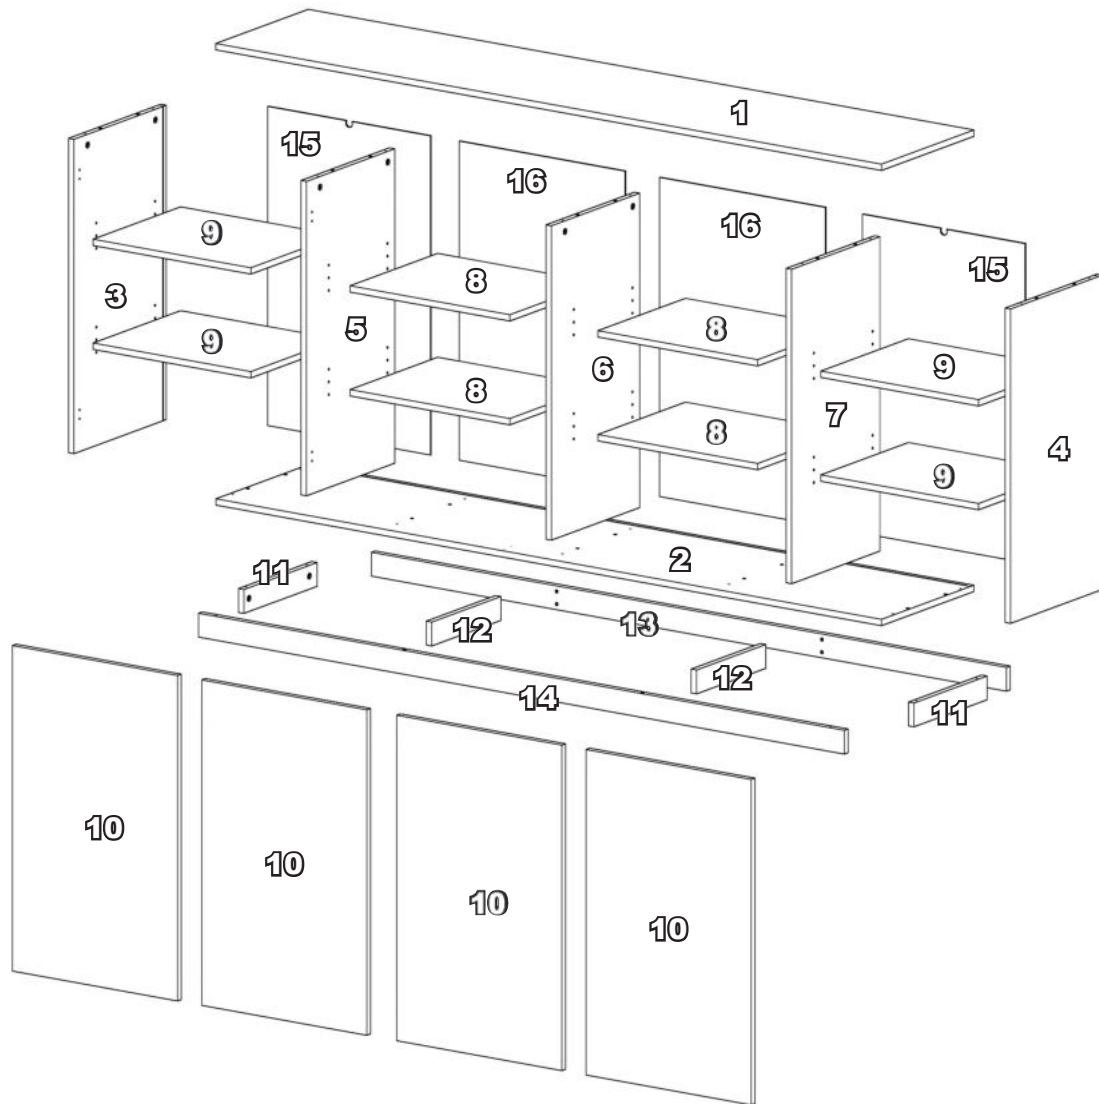

AURA - komoda 4D

AURA - komoda 4D 31052022

REP	DIM	QTE	package
1	1980 x 393 x 16	1	2/3
2	1980 x 393 x 16	1	2/3
3	793 x 392 x 16	1	1/3
4	793 x 392 x 16	1	1/3
5	793 x 377 x 16	1	1/3
6	793 x 377 x 16	1	1/3
7	793 x 377 x 16	1	1/3
8	478 x 372 x 16	4	2/3

REP	DIM	QTE	package
9	471 x 372 x 16	4	2/3
10	491 x 821 x 16	4	3/3
11	328 x 60 x 16	2	1/3
12	311 x 60 x 16	2	1/3
13	1890 x 60 x 16	1	2/3
14	1924 x 60 x 16	1	2/3
15	484 x 805 x 2,5	2	3/3
16	493 x 805 x 2,5	2	3/3