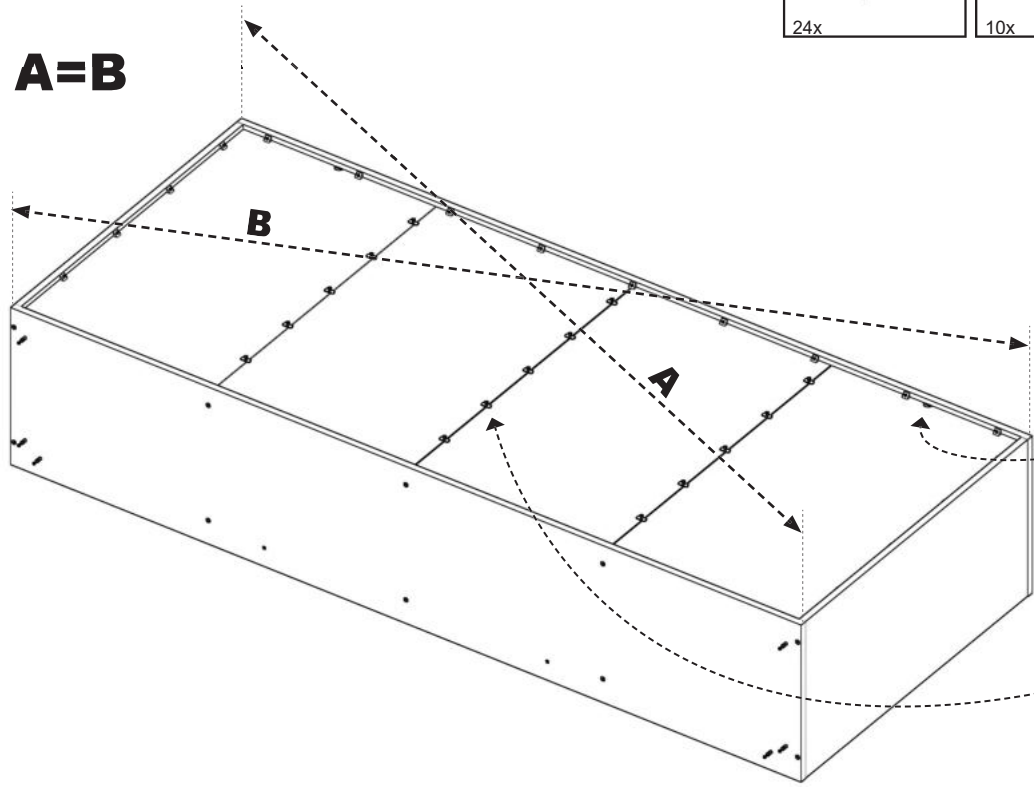

AURA - komoda 4D

AURA - komoda 4D 31052022

9

A=B