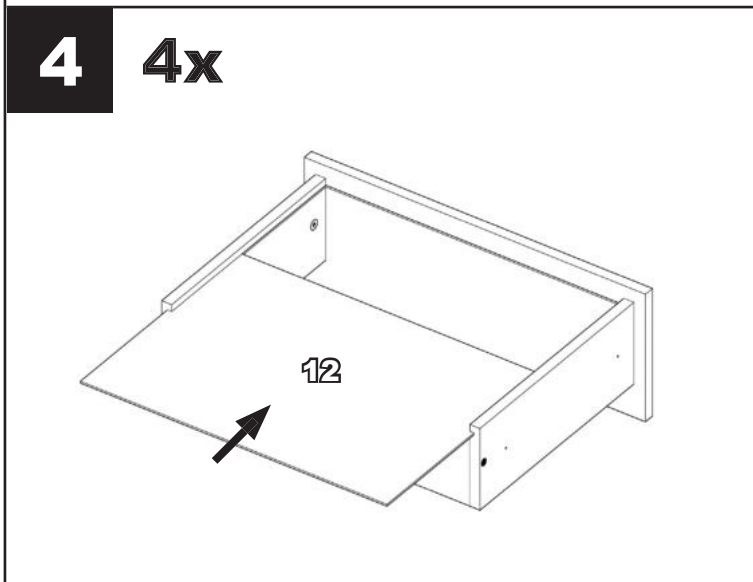

AURA - komoda 2D4S

AURA - komoda 2D4S 31052022