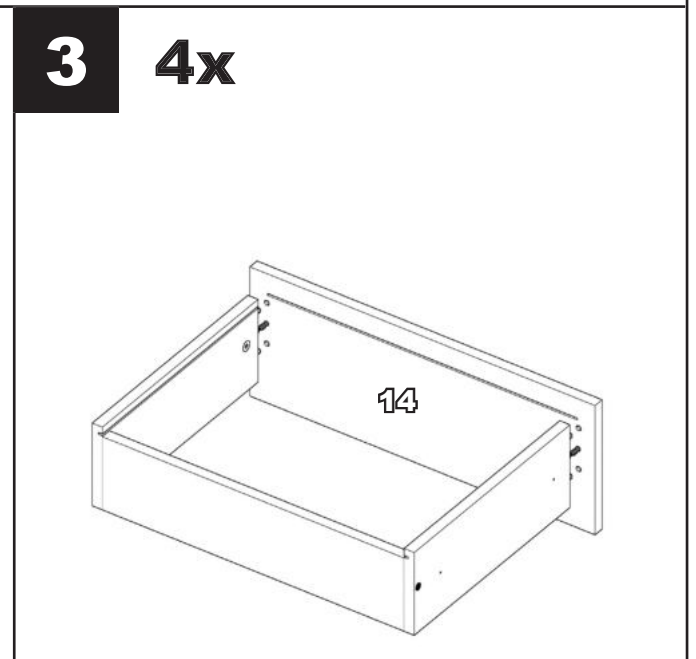

AURA - komoda 2D4S

AURA - komoda 2D4S 31052022