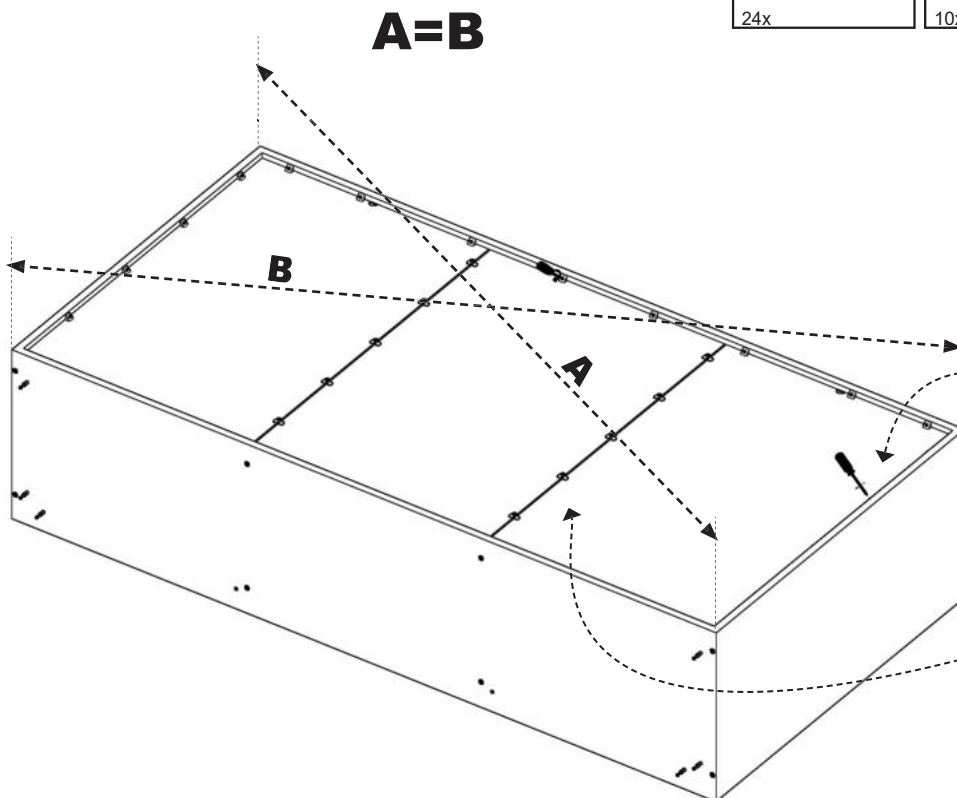

AURA - komoda 2D4S

AURA - komoda 2D4S 31052022

17

18

10/14