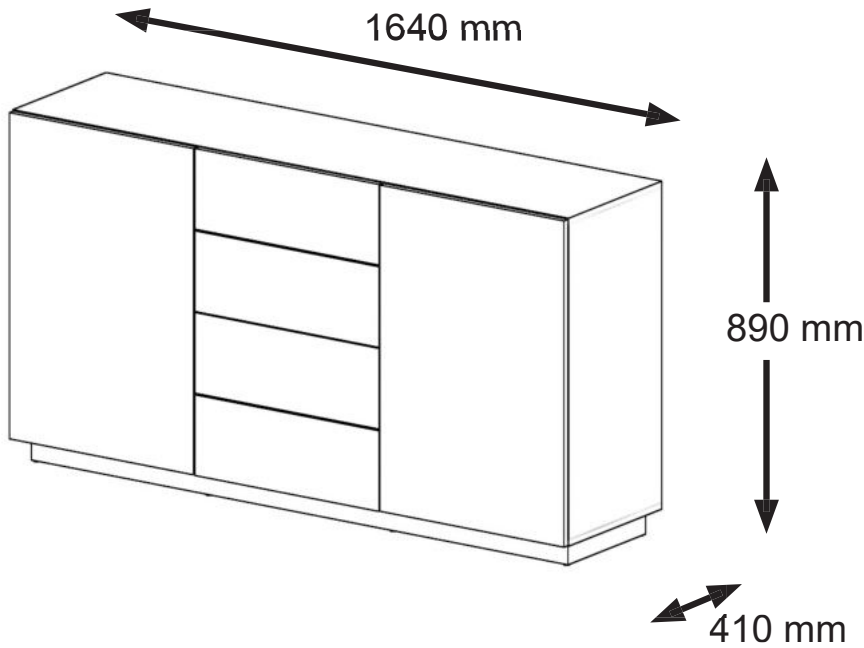

AURA - komoda 2D4S

AURA - komoda 2D4S 31052022

B1 64x 8x30	A1 16x 7/50	W2 1x 4mm	K5 28x 20/ø6x11	K1 28x ø15x12	G22 22x 3x16	G34 28x 3.5x16
G46 32x 5x13	G29 12x 6x13	L11 6x	H23 4kpl	F2 16x	S17 10x	P20 10x
C3 4x	D3 4x	 8x 6.3x13	P4 8x	I1 24x	I9 20x ø18	
M11 2x 75/30/15	G24 4x 4x16					 2x 2x

AURA - komoda 2D4S

AURA - komoda 2D4S 31052022

REP	DIM	QTE	package
1	1640 x 393 x 16	1	1/2
2	1640 x 393 x 16	1	1/2
3	793 x 392 x 16	1	1/2
4	793 x 392 x 16	1	1/2
5	793 x 377 x 16	1	1/2
6	793 x 377 x 16	1	1/2
7	522 x 372 x 16	4	2/2
8	530 x 90 x 16	3	2/2
9	350 x 130 x 16	4	2/2
10	350 x 130 x 16	4	2/2

REP	DIM	QTE	package
11	474 x 115 x 16	4	1/2
12	488 x 358 x 2,5	4	2/2
13	543 x 821 x 16	2	2/2
14	543 x 203 x 16	4	2/2
15	328 x 60 x 16	2	1/2
16	311 x 60 x 16	2	1/2
17	1550 x 60 x 16	1	1/2
18	1584 x 60 x 16	1	1/2
19	536 x 805 x 2,5	2	2/2
20	545 x 805 x 2,5	1	2/2