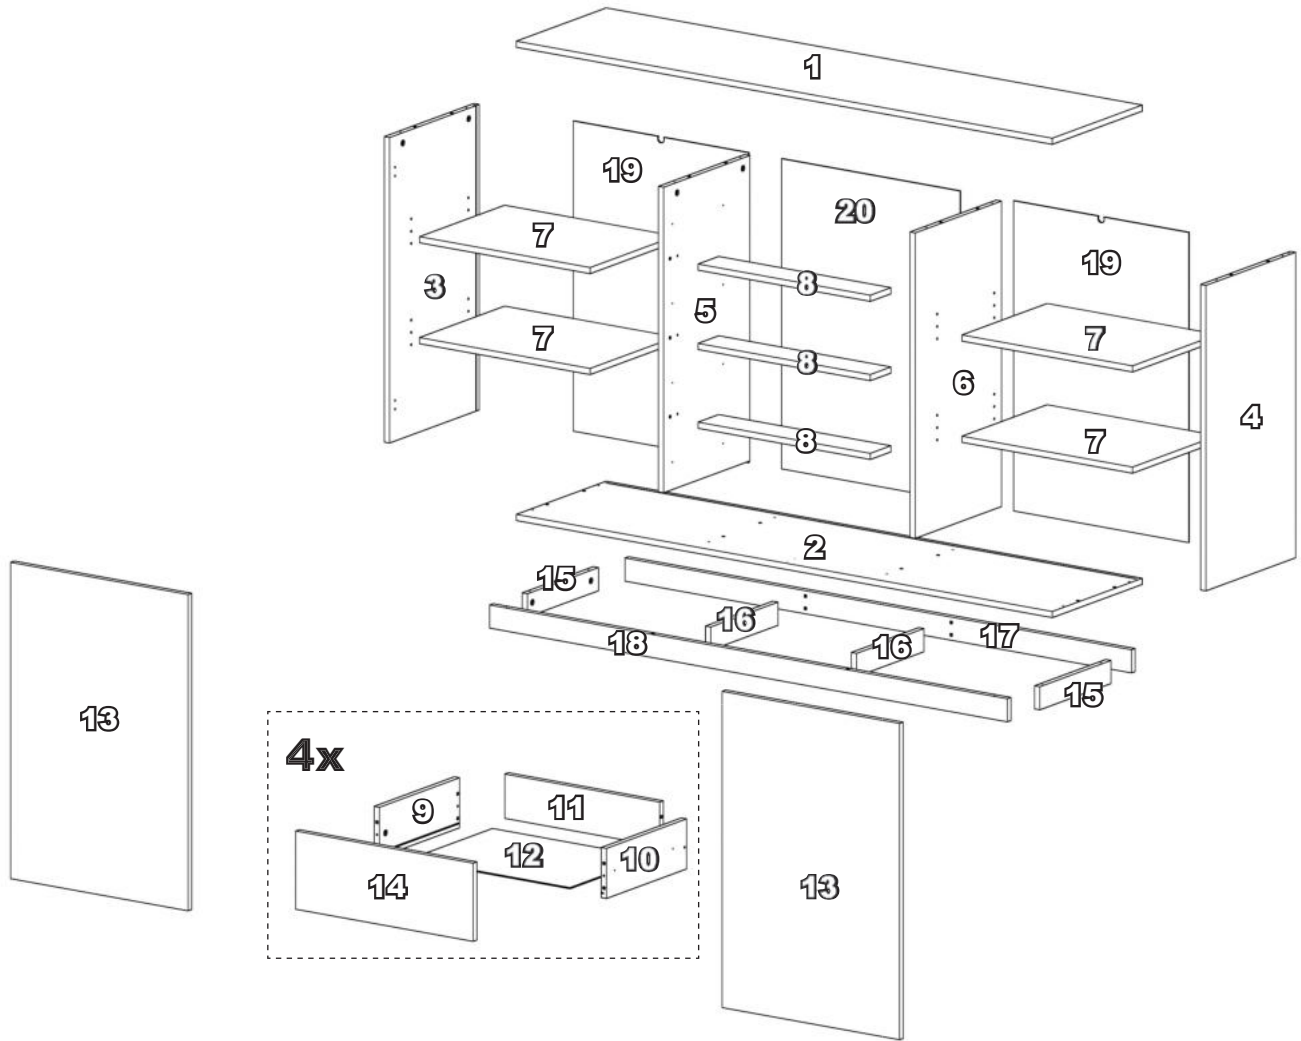

AURA - komoda 2D4S

AURA - komoda 2D4S 31052022

B1 64x 8x30	A1 16x 7/50	W2 1x 4mm	K5 28x 20/ø6x11	K1 28x ø15x12	G22 22x 3x16	G34 28x 3.5x16
G46 32x 5x13	G29 12x 6x13	L11 6x	H23 4kpl	F2 16x	S17 10x	P20 10x
C3 4x	D3 4x	 8x 6.3x13	P4 8x	I1 24x	I9 20x ø18	
M11 2x 75/30/15	G24 4x 4x16					 2x 2x

AURA - komoda 2D4S

AURA - komoda 2D4S 31052022

REP	DIM	QTE	package
1	1640 x 393 x 16	1	1/2
2	1640 x 393 x 16	1	1/2
3	793 x 392 x 16	1	1/2
4	793 x 392 x 16	1	1/2
5	793 x 377 x 16	1	1/2
6	793 x 377 x 16	1	1/2
7	522 x 372 x 16	4	2/2
8	530 x 90 x 16	3	2/2
9	350 x 130 x 16	4	2/2
10	350 x 130 x 16	4	2/2

REP	DIM	QTE	package
11	474 x 115 x 16	4	1/2
12	488 x 358 x 2,5	4	2/2
13	543 x 821 x 16	2	2/2
14	543 x 203 x 16	4	2/2
15	328 x 60 x 16	2	1/2
16	311 x 60 x 16	2	1/2
17	1550 x 60 x 16	1	1/2
18	1584 x 60 x 16	1	1/2
19	536 x 805 x 2,5	2	2/2
20	545 x 805 x 2,5	1	2/2