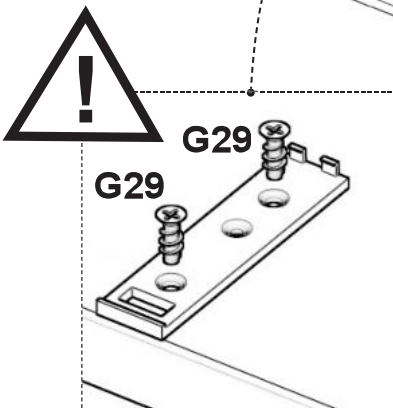

AURA - komoda 2D4S

AURA - komoda 2D4S 31052022

9

10