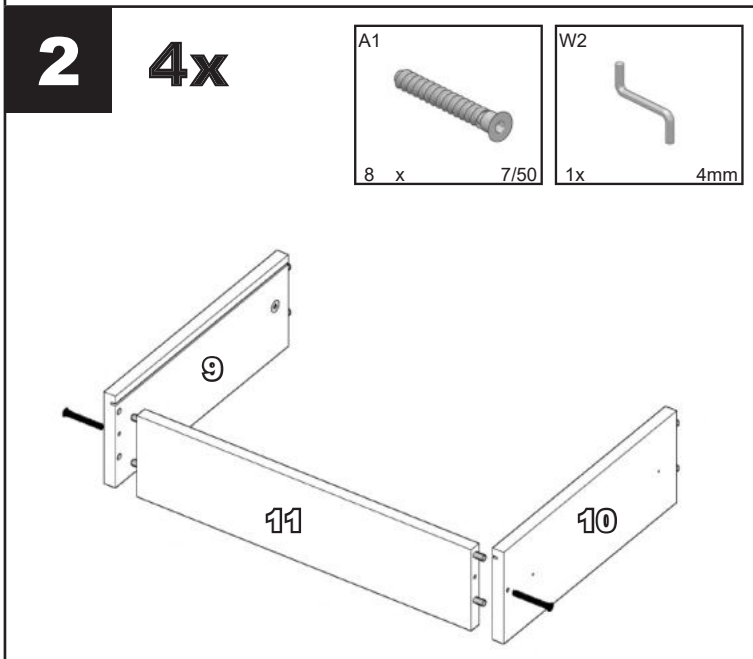

AURA - komoda 2D4S

AURA - komoda 2D4S 31052022