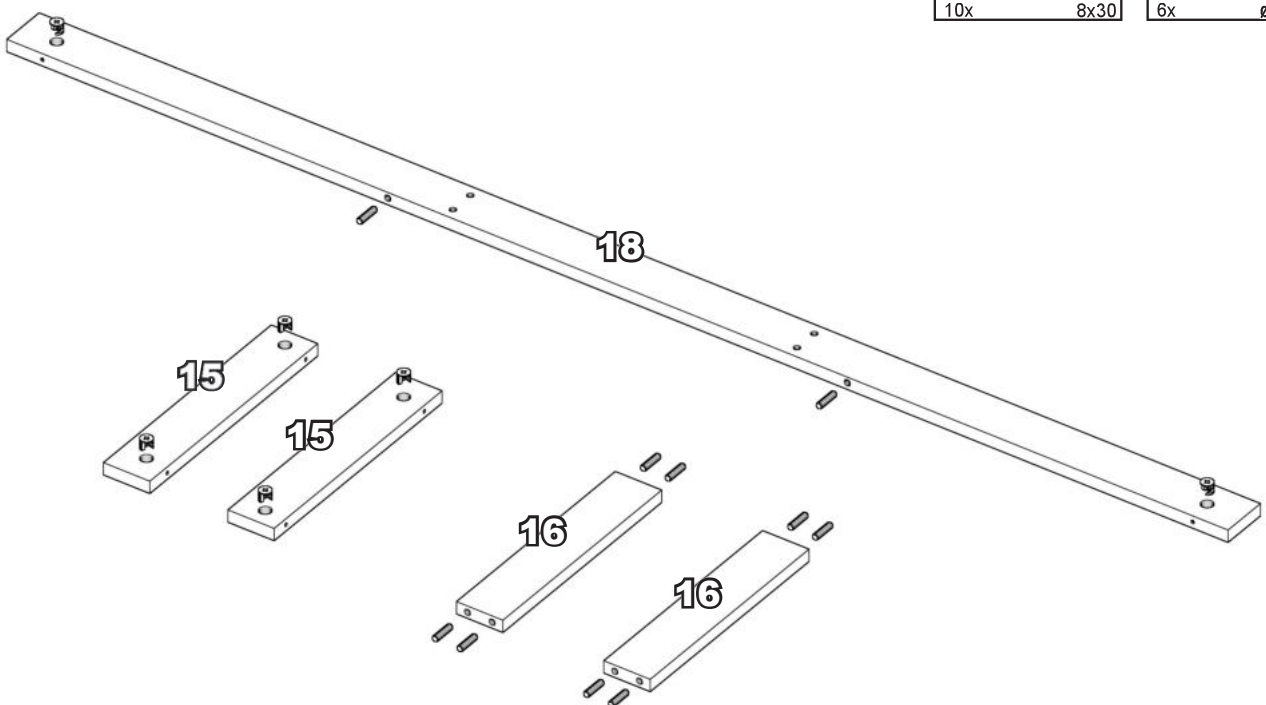

AURA - komoda 2D4S

AURA - komoda 2D4S 31052022

11

12