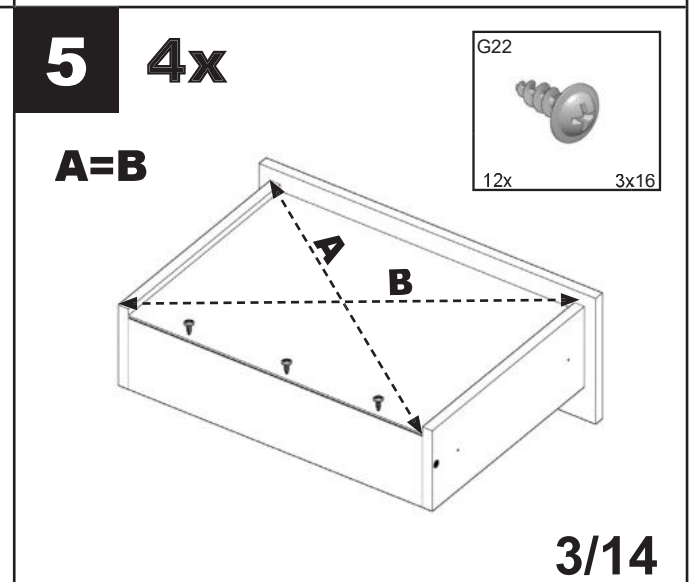

AURA - komoda 2D4S

AURA - komoda 2D4S 31052022