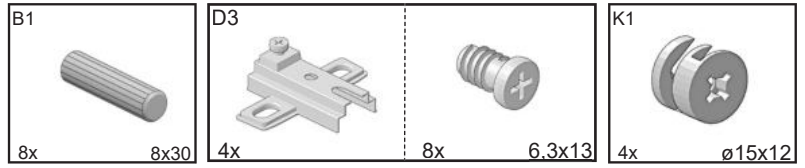

AURA - komoda 2D4S

AURA - komoda 2D4S 31052022

9