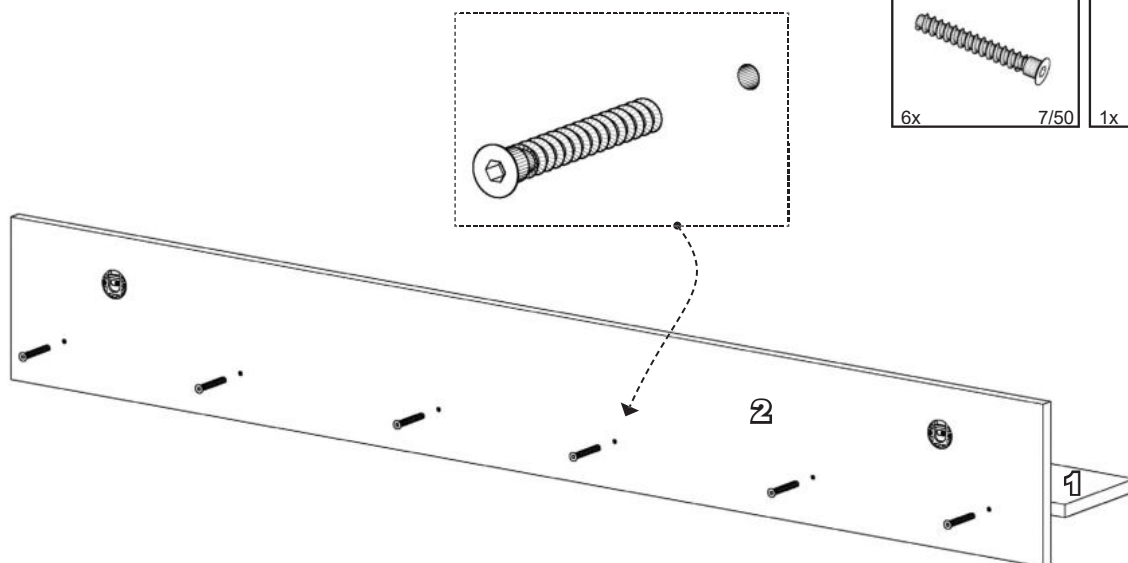

AURA - półka 150

AURA - półka 150_01062022

15 min

REP	DIM	QTE	package
1	1498 x 144 x 16	1	1/1
2	1500 x 200 x 16	1	1/1

AURA - półka 150

AURA - półka 150 01062022

1

2

AURA - półka 150

AURA - półka 150 01062022

3