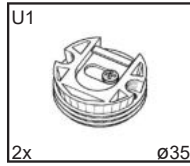

AURA - półka 150

AURA - półka 150_01062022

15 min

REP	DIM	QTE	package
1	1498 x 144 x 16	1	1/1
2	1500 x 200 x 16	1	1/1

AURA - półka 150

AURA - półka 150 01062022

1

2