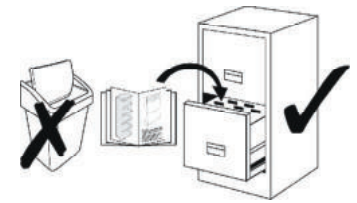

AURA - półka 150

AURA - półka 150_01062022

15 min

REP	DIM	QTE	package
1	1498 x 144 x 16	1	1/1
2	1500 x 200 x 16	1	1/1

AURA - półka 150

AURA - półka 150 01062022

1

2