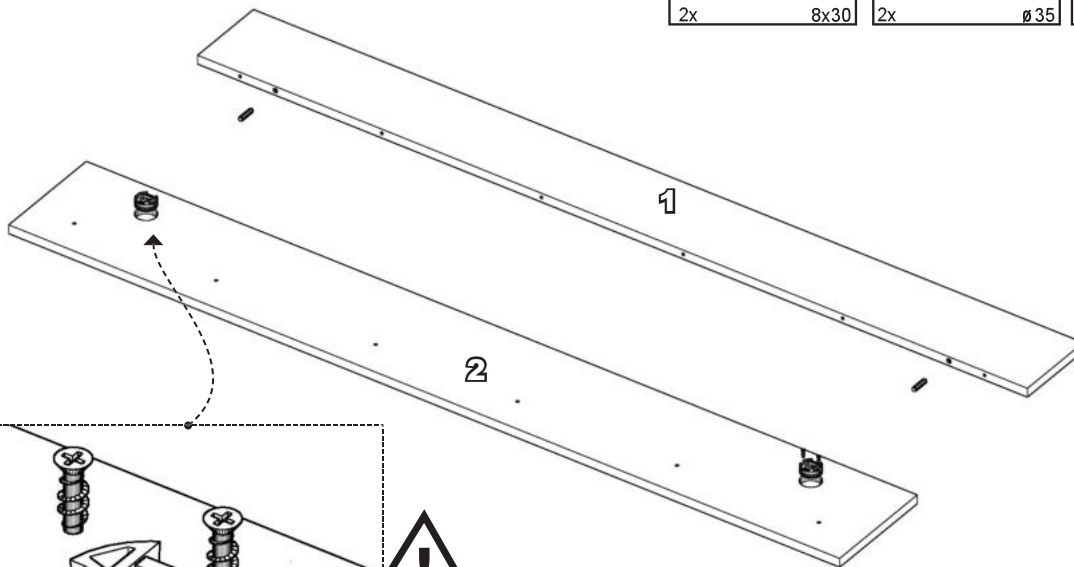

AURA - półka 150

AURA - półka 150_01062022

15 min

REP	DIM	QTE	package
1	1498 x 144 x 16	1	1/1
2	1500 x 200 x 16	1	1/1

AURA - półka 150

AURA - półka 150 01062022

1

2

AURA - półka 150

AURA - półka 150 01062022

3