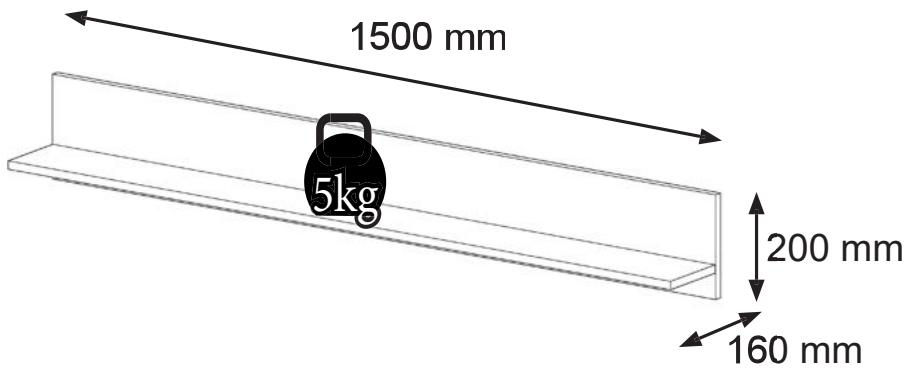

AURA - półka 150

AURA - półka 150_01062022

15 min

REP	DIM	QTE	package
1	1498 x 144 x 16	1	1/1
2	1500 x 200 x 16	1	1/1

AURA - półka 150

AURA - półka 150 01062022

1

2