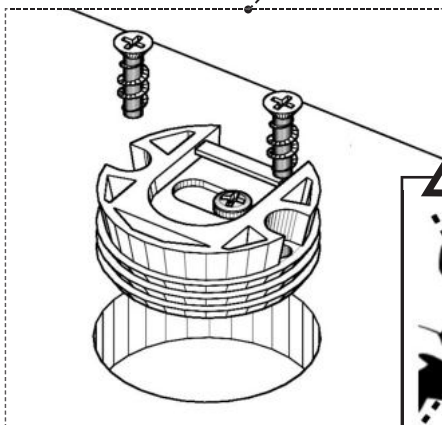

AURA - półka 150

AURA - półka 150_01062022

15 min

REP	DIM	QTE	package
1	1498 x 144 x 16	1	1/1
2	1500 x 200 x 16	1	1/1

AURA - półka 150

AURA - półka 150 01062022

1

2