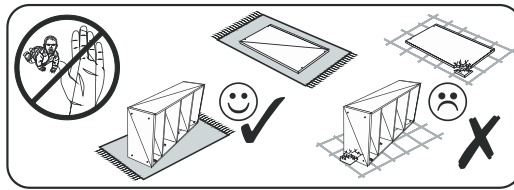

AURA - półka 150

AURA - półka 150_01062022

15 min

REP	DIM	QTE	package
1	1498 x 144 x 16	1	1/1
2	1500 x 200 x 16	1	1/1

AURA - półka 150

AURA - półka 150 01062022

1

2