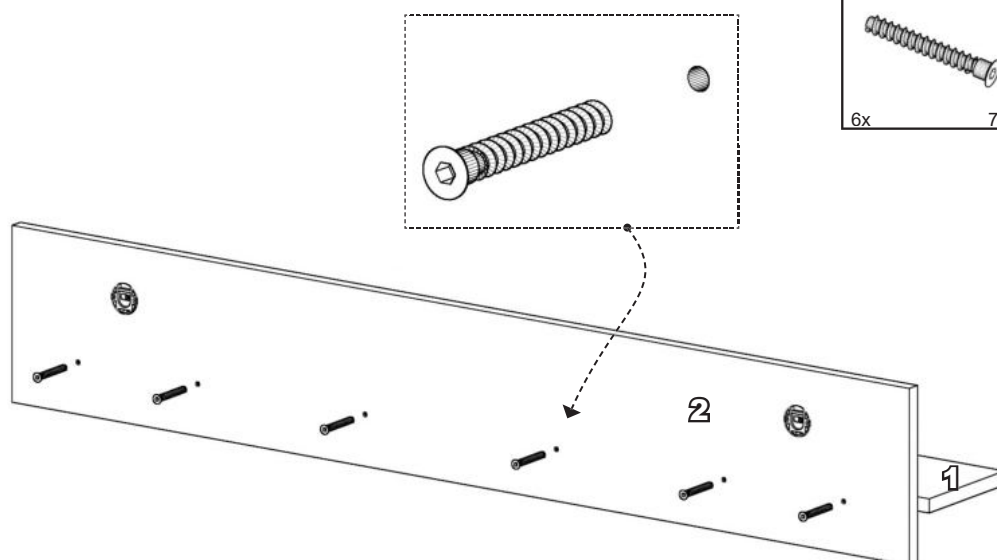

AURA - półka 120

AURA - półka 120_01062022

15 min

REP	DIM	QTE	package
1	1198 x 144 x 16	1	1/1
2	1200 x 200 x 16	1	1/1

AURA - półka 120

AURA - półka 120 01062022

1

2

AURA - półka 120

AURA - półka 120 01062022

3