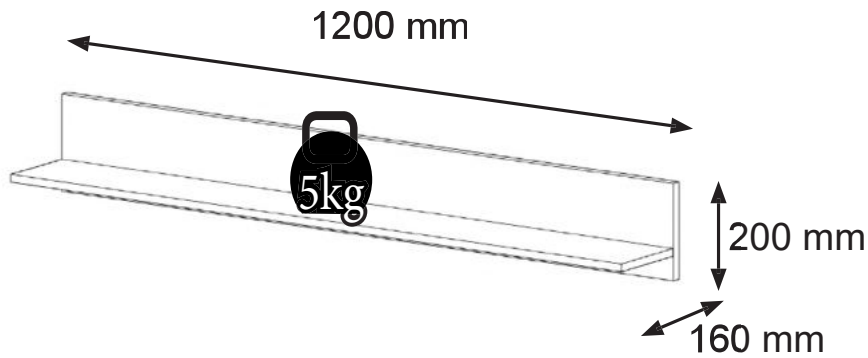

AURA - półka 120

AURA - półka 120_01062022

15 min

REP	DIM	QTE	package
1	1198 x 144 x 16	1	1/1
2	1200 x 200 x 16	1	1/1

AURA - półka 120

AURA - półka 120 01062022

1

2