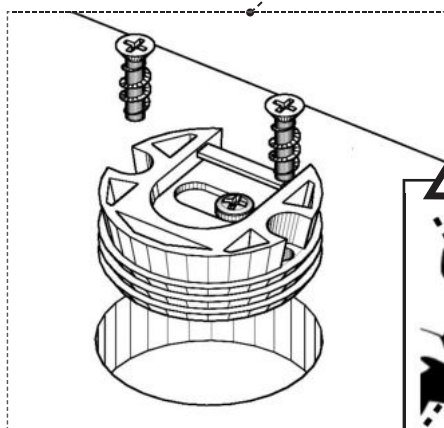

AURA - półka 120

AURA - półka 120_01062022

15 min

REP	DIM	QTE	package
1	1198 x 144 x 16	1	1/1
2	1200 x 200 x 16	1	1/1

AURA - półka 120

AURA - półka 120 01062022

1

2