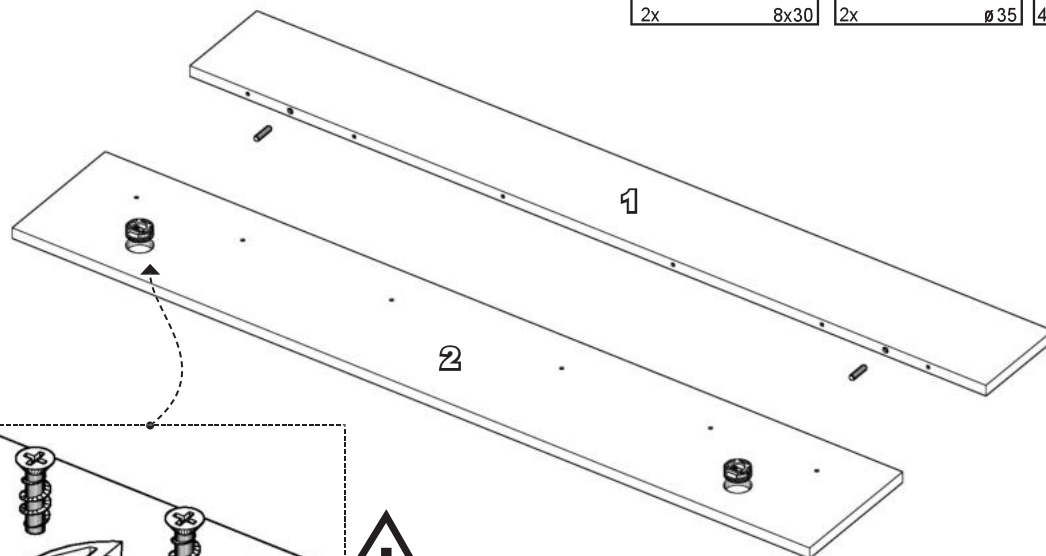

AURA - półka 120

AURA - półka 120_01062022

15 min

REP	DIM	QTE	package
1	1198 x 144 x 16	1	1/1
2	1200 x 200 x 16	1	1/1

AURA - półka 120

AURA - półka 120 01062022

1

2

AURA - półka 120

AURA - półka 120 01062022

3