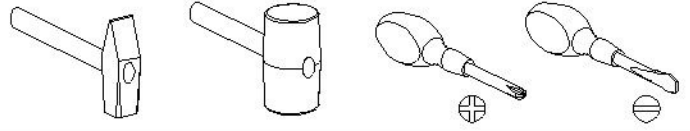

# KRAFT 160x90

Narzędzia potrzebne do montażu

<b>B5</b>  x8	<b>B6</b>  x8	<b>H11</b>  650mm x1		
<b>P4</b>  x8	<b>M15</b>  x2	<b>G14</b>  3.5x30 x26	<b>G34</b>  3.5x16 x4	<b>B1</b>  ø8x35 x4
<b>A1</b>  ø7x50 x20	<b>A2</b>  ø7x70 x8	<b>K5</b>  x8	<b>K1</b>  ø15x12 x8	<b>W2</b>  4mm x1

I

II

III

IV

2x10  
2x11  
4x

VI

P4

V