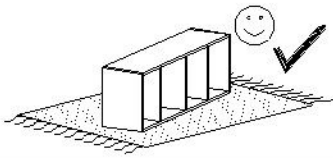

# KRAFT 160x90

Narzędzia potrzebne do montażu

<b>B5</b>  x8	<b>B6</b>  x8	<b>H11</b>  650mm x1		
<b>P4</b>  x8	<b>M15</b>  x2	<b>G14</b>  3.5x30 x26	<b>G34</b>  3.5x16 x4	<b>B1</b>  ø8x35 x4
<b>A1</b>  ø7x50 x20	<b>A2</b>  ø7x70 x8	<b>K5</b>  x8	<b>K1</b>  ø15x12 x8	<b>W2</b>  4mm x1

I

II

III

IV

2x10  
2x11  
4x

VI

P4

V