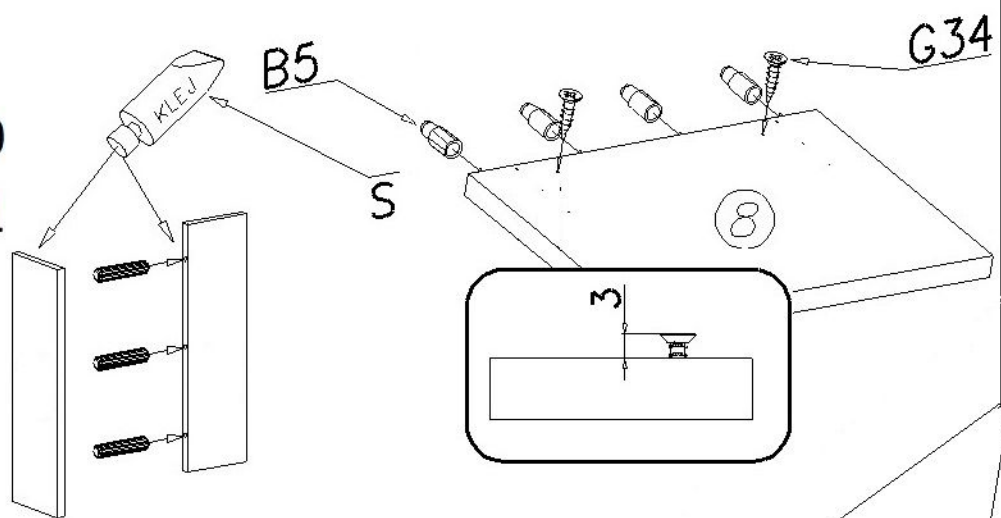

IV

2x10
2x11
4x