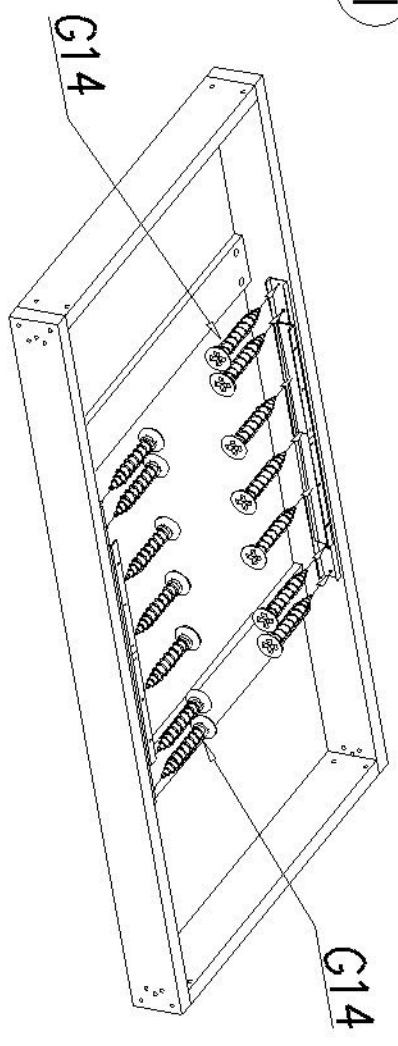

# KRAFT 160x90

Narzędzia potrzebne do montażu

<b>B5</b>  x8	<b>B6</b>  x8	<b>H11</b>  650mm x1		
<b>P4</b>  x8	<b>M15</b>  x2	<b>G14</b>  3.5x30 x26	<b>G34</b>  3.5x16 x4	<b>B1</b>  ø8x35 x4
<b>A1</b>  ø7x50 x20	<b>A2</b>  ø7x70 x8	<b>K5</b>  x8	<b>K1</b>  ø15x12 x8	<b>W2</b>  4mm x1

I

II

III

IV

2x10  
2x11  
4x

VI

P4

V