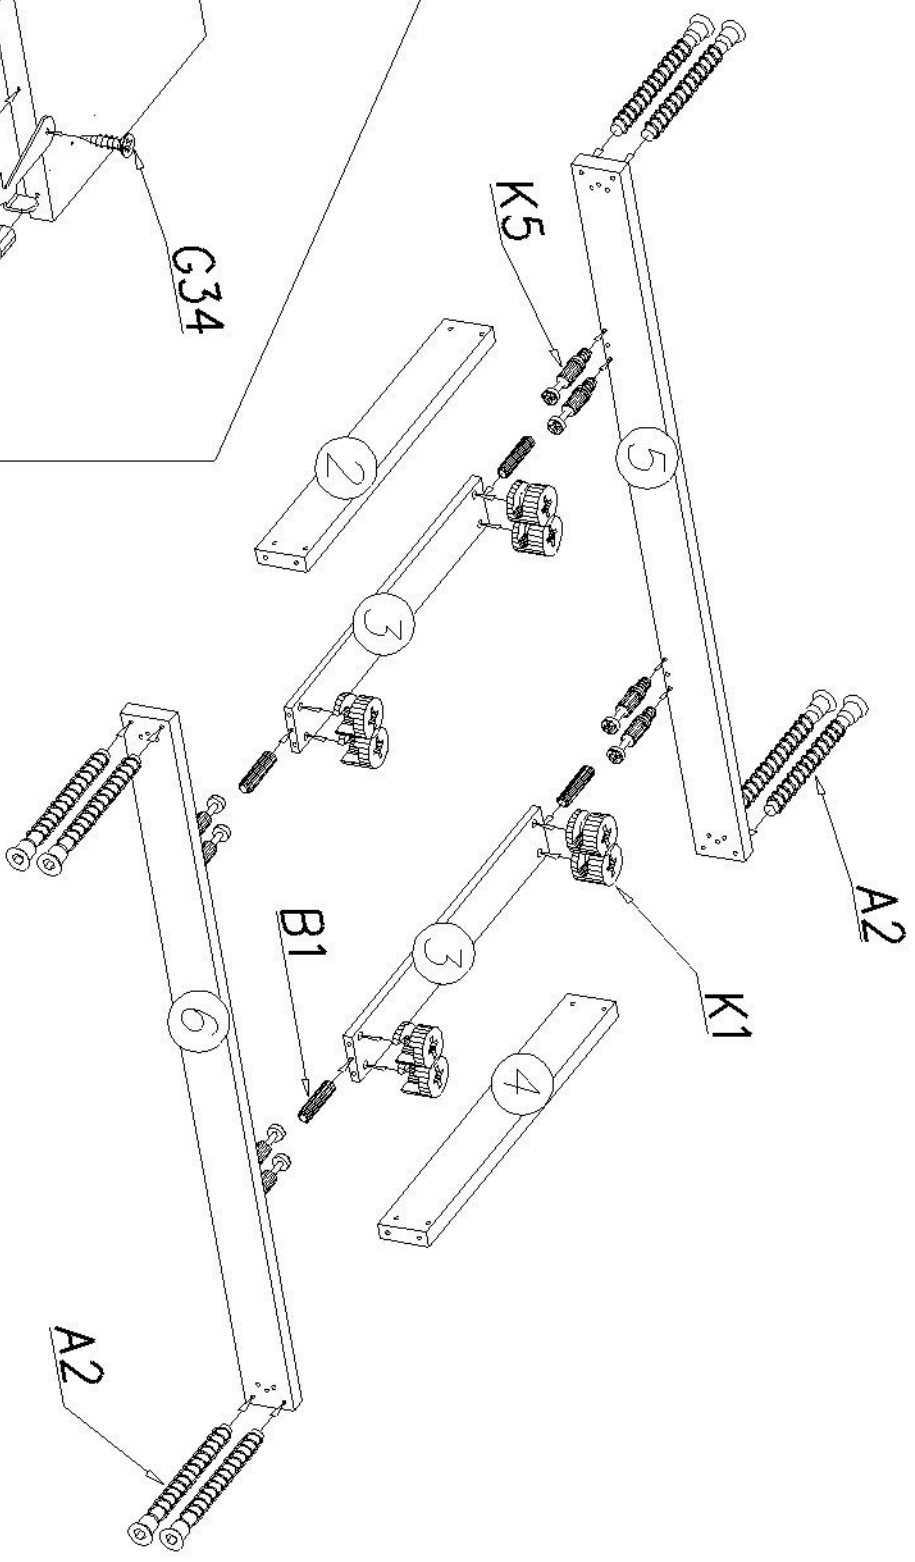

# KRAFT 160x90

Narzędzia potrzebne do montażu

<b>B5</b>  x8	<b>B6</b>  x8	<b>H11</b>  650mm x1		
<b>P4</b>  x8	<b>M15</b>  x2	<b>G14</b>  3.5x30 x26	<b>G34</b>  3.5x16 x4	<b>B1</b>  ø8x35 x4
<b>A1</b>  ø7x50 x20	<b>A2</b>  ø7x70 x8	<b>K5</b>  x8	<b>K1</b>  ø15x12 x8	<b>W2</b>  4mm x1

I

II

III

IV

2x10  
2x11  
4x

VI

P4

V

G14