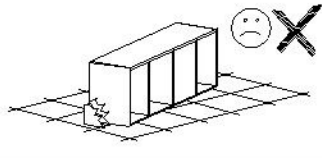

# KRAFT 160x90

Narzędzia potrzebne do montażu

<b>B5</b>  x8	<b>B6</b>  x8	<b>H11</b>  650mm x1		
<b>P4</b>  x8	<b>M15</b>  x2	<b>G14</b>  3.5x30 x26	<b>G34</b>  3.5x16 x4	<b>B1</b>  ø8x35 x4
<b>A1</b>  ø7x50 x20	<b>A2</b>  ø7x70 x8	<b>K5</b>  x8	<b>K1</b>  ø15x12 x8	<b>W2</b>  4mm x1